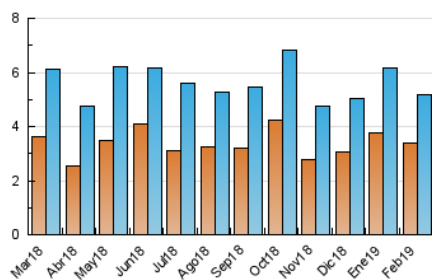

4.3 Per mesos

N. únics / Visites (x 1000)