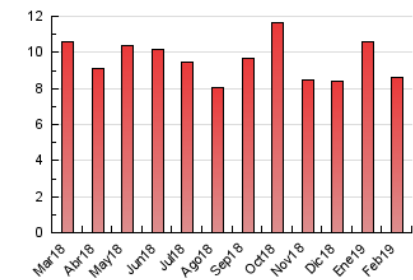

Pàgines (x 1000)