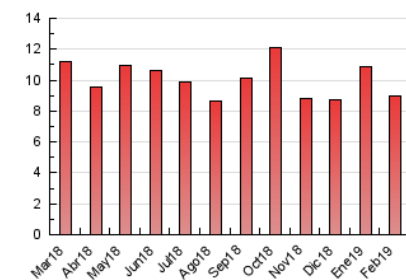

Pàgines (x 1000)