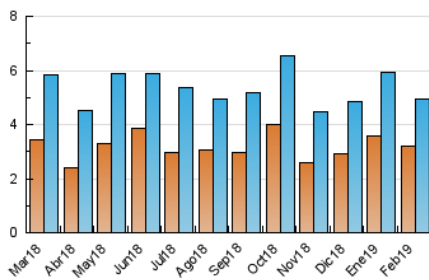

4.3 Per mesos

N. únics / Visites (x 1000)