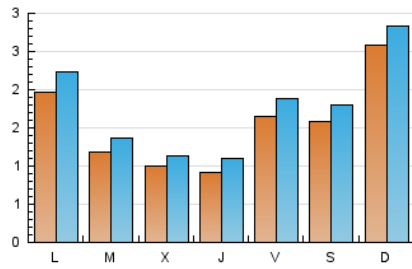

4. Gràfiques (Nacional)

4.1 Per dia de la setmana (promig)

N. únics / Visites (x 100)