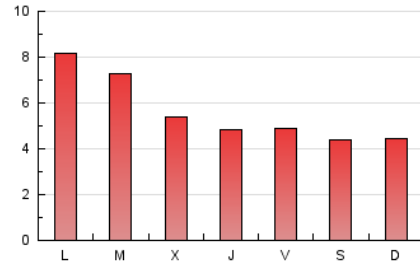

Pàgines (x 100)