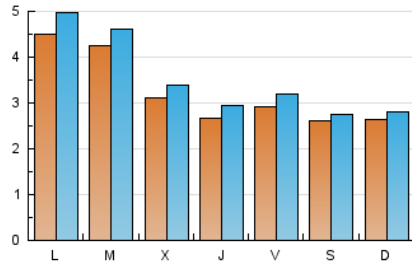

4. Gràfiques (Nacional i Internacional)

4.1 Per dia de la setmana (promig)

N. únics / Visites (x 100)