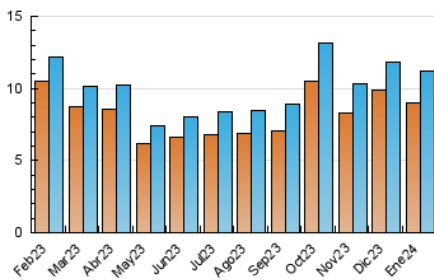

4.3 Per mesos

N. únics / Visites (x 1000)