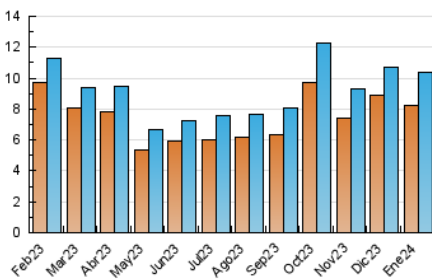

4.3 Per mesos

N. únics / Visites (x 1000)