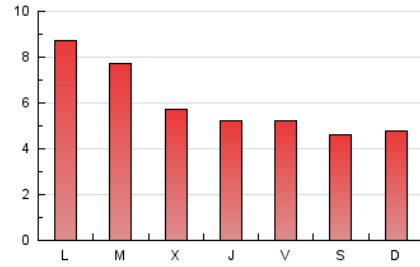

Pàgines (x 100)