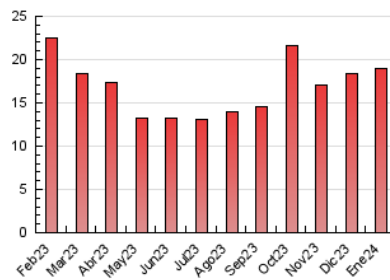

Pàgines (x 1000)