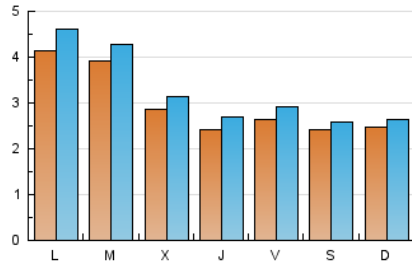

4. Gràfiques (Nacional)

4.1 Per dia de la setmana (promig)

N. únics / Visites (x 100)