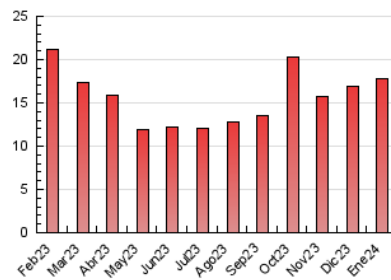

Pàgines (x 1000)