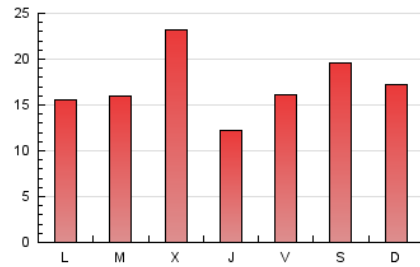

Pàgines (x 100)