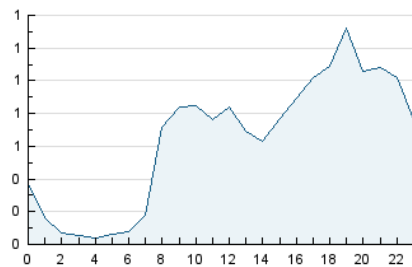

2. Seccions (Nacional i Internacional)

	PÀGINES	%
HOME	2.267	4.26 %
RESTA	50.920	95.74 %

3. Per dia del mes (Nacional i Internacional)

Dia	N. únics	Visites	Pàgines	Dia	N. únics	Visites	Pàgines	Dia	N. únics	Visites	Pàgines
1	537	570	1.721	11	352	379	1.294	21	258	273	902
2	289	302	1.009	12	395	430	1.467	22	525	545	1.879
3	383	417	1.757	13	449	486	1.659	23	962	1.010	3.374
4	311	328	1.243	14	284	304	974	24	518	542	1.991
5	622	655	2.155	15	367	388	1.159	25	459	491	1.778
6	1.811	1.884	5.331	16	530	553	1.789	26	388	414	1.345
7	389	414	1.203	17	352	369	1.271	27	317	332	1.182
8	603	654	2.058	18	516	548	1.909	28	477	499	1.794
9	617	657	2.217	19	399	422	1.418	29	328	348	1.209
10	396	423	1.495	20	328	349	1.118	30	405	428	1.408
								31	555	583	2.078

4. Gràfiques (Nacional i Internacional)

4.1 Per dia de la setmana (promig)

N. únics / Visites (x 100)

Pàgines (x 100)

4.2 Per franja horària (promig)

Visites (x 1000)

Pàgines (x 1000)

4.3 Per mesos