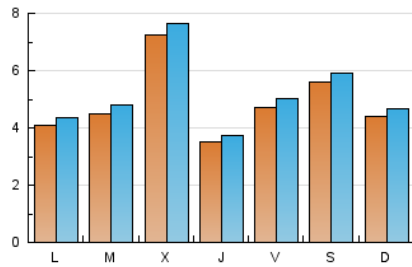

4. Gràfiques (Nacional i Internacional)

4.1 Per dia de la setmana (promig)

N. únics / Visites (x 100)