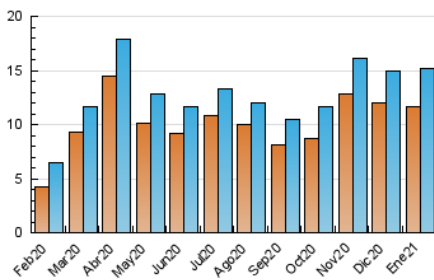

4.3 Per mesos

N. únics / Visites (x 1000)