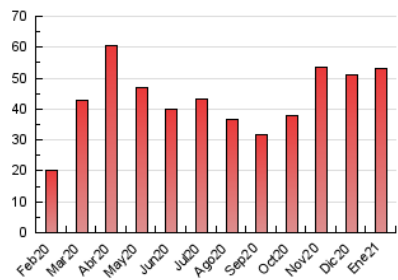

Pàgines (x 1000)