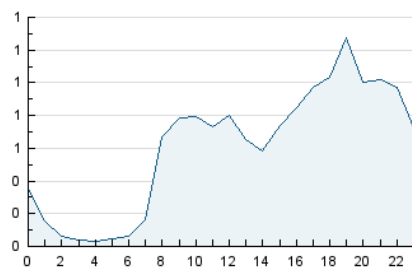

2. Seccions (Nacional)

	PÀGINES	%
HOME	2.131	4.21 %
RESTA	48.490	95.79 %

3. Per dia del mes (Nacional)

Dia	N. únics	Visites	Pàgines	Dia	N. únics	Visites	Pàgines	Dia	N. únics	Visites	Pàgines
1	518	551	1.674	11	324	350	1.210	21	232	247	827
2	274	287	966	12	374	406	1.400	22	498	518	1.789
3	363	395	1.697	13	416	453	1.575	23	920	964	3.224
4	293	310	1.195	14	260	279	900	24	494	517	1.895
5	594	626	2.072	15	342	362	1.080	25	438	466	1.700
6	1.764	1.835	5.195	16	497	519	1.699	26	362	387	1.268
7	363	387	1.124	17	332	348	1.215	27	300	312	1.099
8	563	613	1.922	18	490	522	1.829	28	443	464	1.705
9	585	624	2.112	19	369	392	1.343	29	305	324	1.145
10	375	401	1.412	20	302	322	1.047	30	376	398	1.317
								31	526	552	1.985

4. Gràfiques (Nacional)

4.1 Per dia de la setmana (promig)

N. únics / Visites (x 100)

Pàgines (x 100)

4.2 Per franja horària (promig)

Visites (x 1000)

Pàgines (x 1000)

4.3 Per mesos