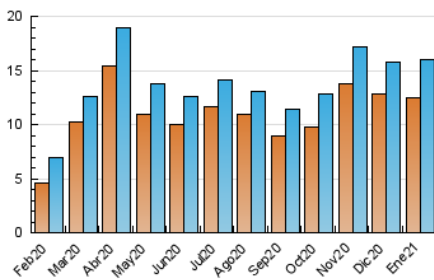

4.3 Per mesos

N. únics / Visites (x 1000)