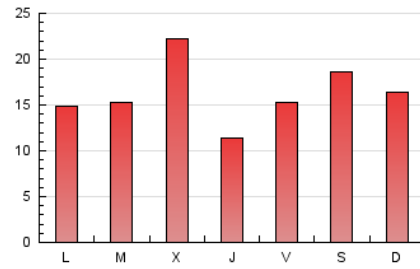

Pàgines (x 100)