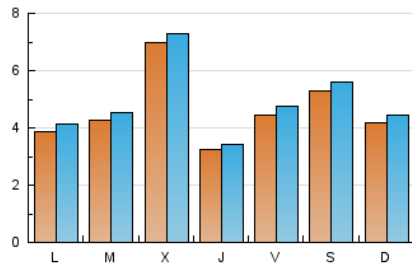

4. Gràfiques (Nacional)

4.1 Per dia de la setmana (promig)

N. únics / Visites (x 100)