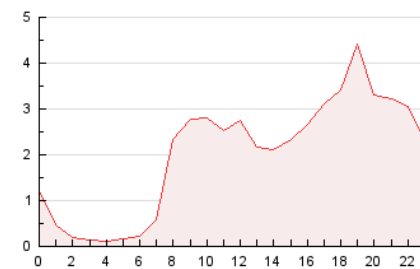

2. Seccions (Nacional)

	PÀGINES	%
HOME	2.131	4.21 %
RESTA	48.490	95.79 %

3. Per dia del mes (Nacional)

Dia	N. únics	Visites	Pàgines	Dia	N. únics	Visites	Pàgines	Dia	N. únics	Visites	Pàgines
1	518	551	1.674	11	324	350	1.210	21	232	247	827
2	274	287	966	12	374	406	1.400	22	498	518	1.789
3	363	395	1.697	13	416	453	1.575	23	920	964	3.224
4	293	310	1.195	14	260	279	900	24	494	517	1.895
5	594	626	2.072	15	342	362	1.080	25	438	466	1.700
6	1.764	1.835	5.195	16	497	519	1.699	26	362	387	1.268
7	363	387	1.124	17	332	348	1.215	27	300	312	1.099
8	563	613	1.922	18	490	522	1.829	28	443	464	1.705
9	585	624	2.112	19	369	392	1.343	29	305	324	1.145
10	375	401	1.412	20	302	322	1.047	30	376	398	1.317
								31	526	552	1.985

4. Gràfiques (Nacional)

4.1 Per dia de la setmana (promig)

N. únics / Visites (x 100)

Pàgines (x 100)

4.2 Per franja horària (promig)

Visites (x 1000)

Pàgines (x 1000)

4.3 Per mesos