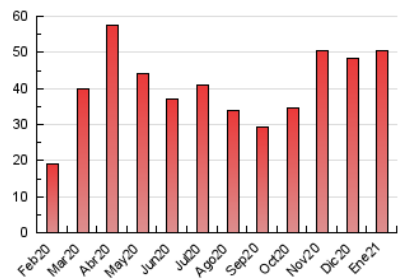

Pàgines (x 1000)