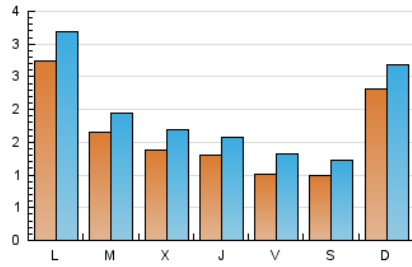

4. Gràfiques (Nacional i Internacional)

4.1 Per dia de la setmana (promig)

N. únics / Visites (x 100)