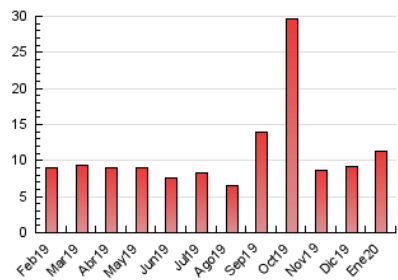

Pàgines (x 1000)