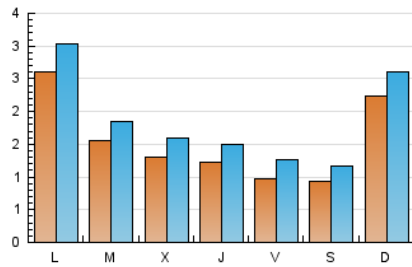

4. Gràfiques (Nacional)

4.1 Per dia de la setmana (promig)

N. únics / Visites (x 100)