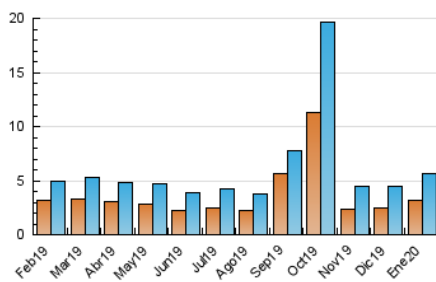

4.3 Per mesos

N. únics / Visites (x 1000)