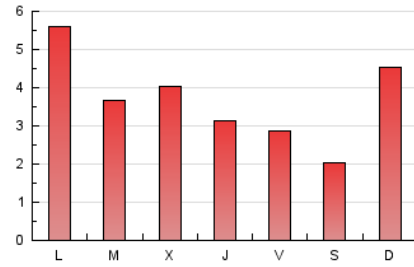

Pàgines (x 100)