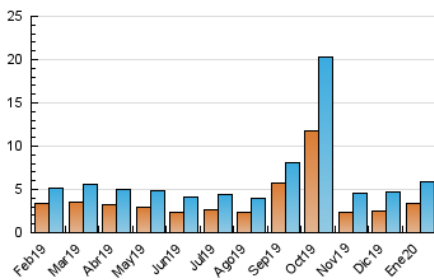

4.3 Per mesos

N. únics / Visites (x 1000)