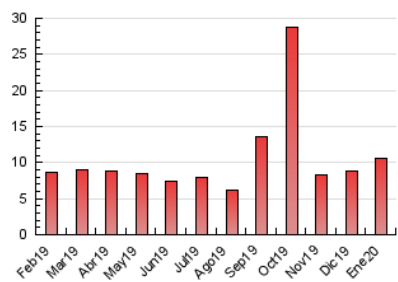

Pàgines (x 1000)