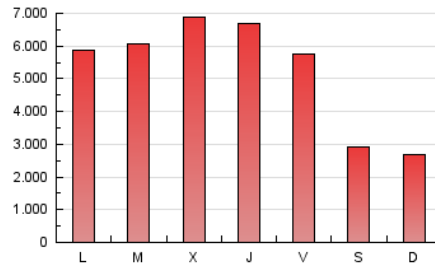

Pàgines (x 100)