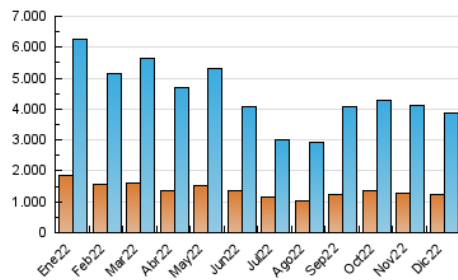

#### 4.2 Per franja horària (promig)

Visites (x 1000)

Pàgines (x 1000)

#### 4.3 Per mesos

N. únics / Visites (x 1000)

Pàgines (x 1000)