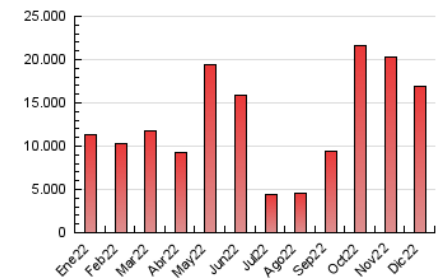

#### 4.2 Per franja horària (promig)

Visites (x 1000)

Pàgines (x 1000)

#### 4.3 Per mesos

N. únics / Visites (x 1000)

Pàgines (x 1000)