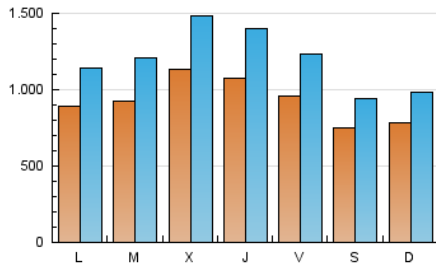

4. Gràfiques (Nacional)

4.1 Per dia de la setmana (promig)

N. únics / Visites (x 100)