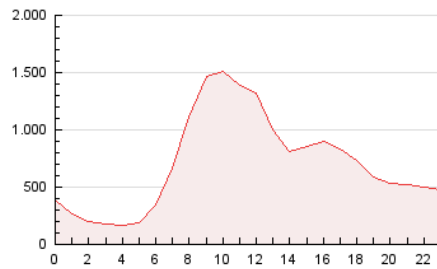

Pàgines (x 1000)