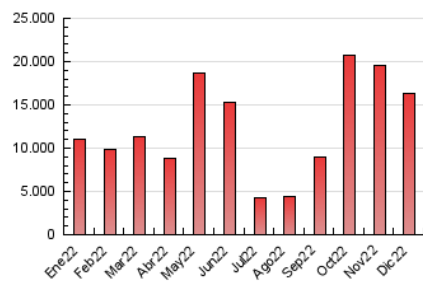

##### 4.2 Per franja horària (promig)

Visites (x 1000)

Pàgines (x 1000)

##### 4.3 Per mesos

N. únics / Visites (x 1000)

Pàgines (x 1000)