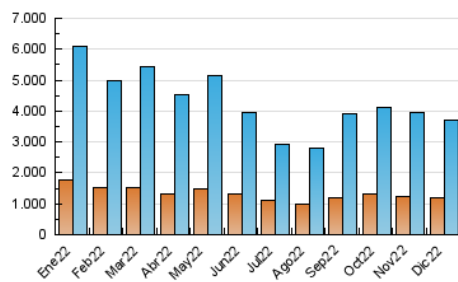

##### 4.1 Per dia de la setmana (promig)

N. únics / Visites (x 100)

Pàgines (x 100)

##### 4.2 Per franja horària (promig)

Visites (x 1000)

Pàgines (x 1000)

##### 4.3 Per mesos

N. únics / Visites (x 1000)

Pàgines (x 1000)