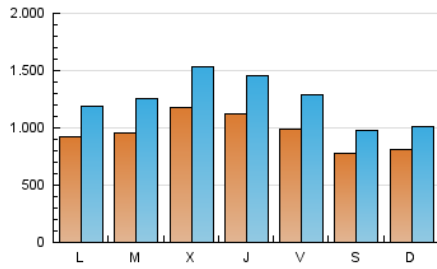

4. Gràfiques (Nacional i Internacional)

4.1 Per dia de la setmana (promig)

N. únics / Visites (x 100)