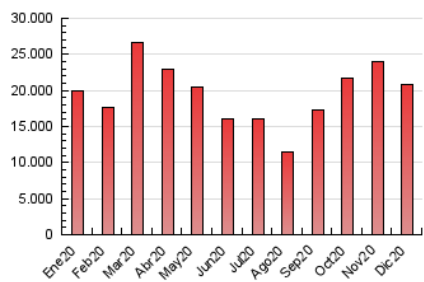

Pàgines (x 1000)