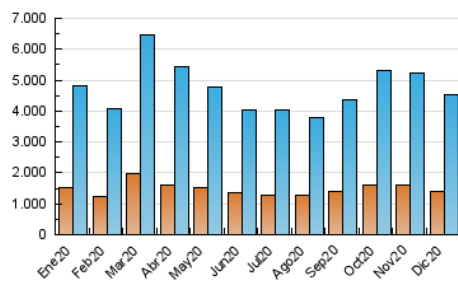

4.3 Per mesos

N. únics / Visites (x 1000)