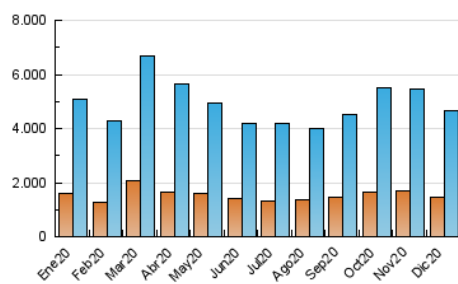

4.3 Per mesos

N. únics / Visites (x 1000)