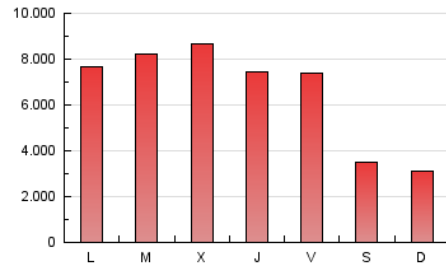

Pàgines (x 100)