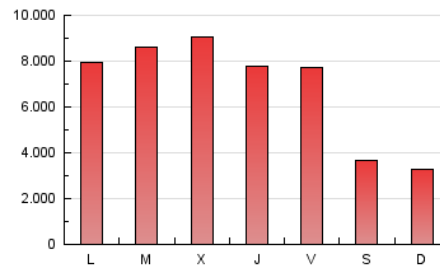

Pàgines (x 100)