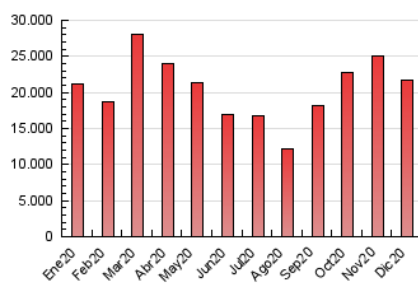

Pàgines (x 1000)