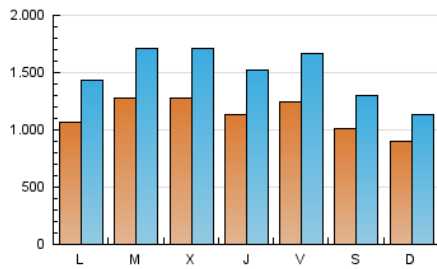

4. Gràfiques (Nacional i Internacional)

4.1 Per dia de la setmana (promig)

N. únics / Visites (x 100)