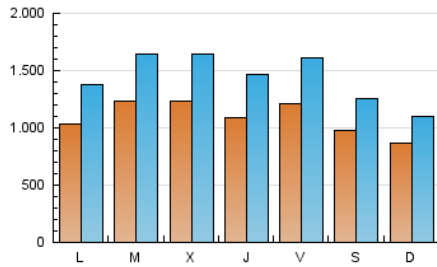

4. Gràfiques (Nacional)

4.1 Per dia de la setmana (promig)

N. únics / Visites (x 100)