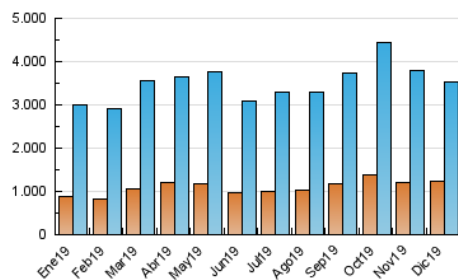

4.3 Per mesos

N. únics / Visites (x 1000)