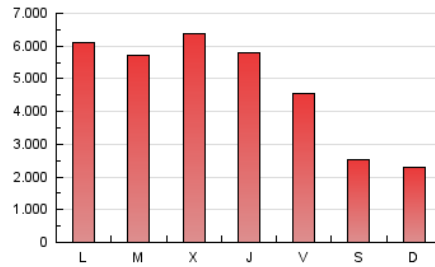

Pàgines (x 100)