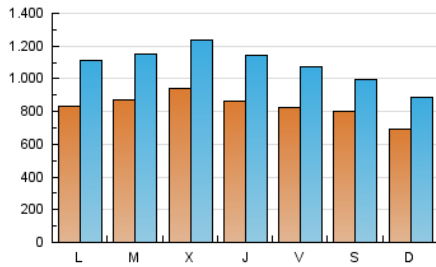

4. Gràfiques (Nacional)

4.1 Per dia de la setmana (promig)

N. únics / Visites (x 100)