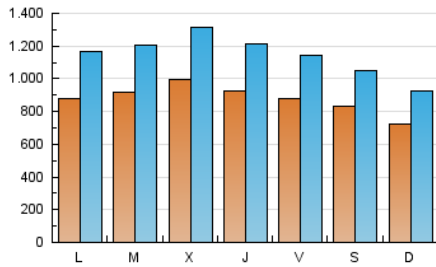

4. Gràfiques (Nacional i Internacional)

4.1 Per dia de la setmana (promig)

N. únics / Visites (x 100)