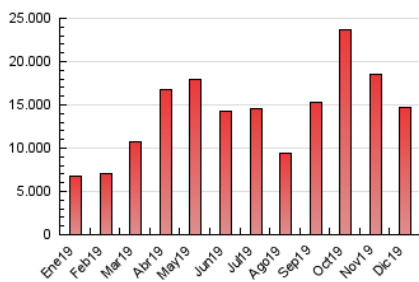

Pàgines (x 1000)