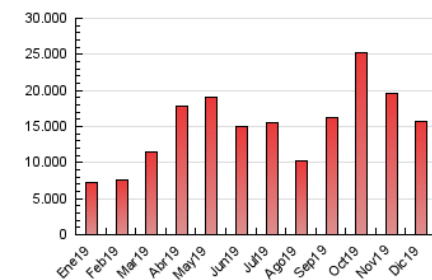

Pàgines (x 1000)