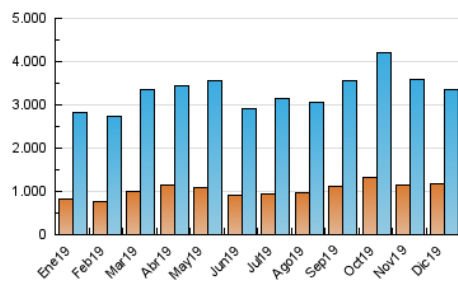

4.3 Per mesos

N. únics / Visites (x 1000)