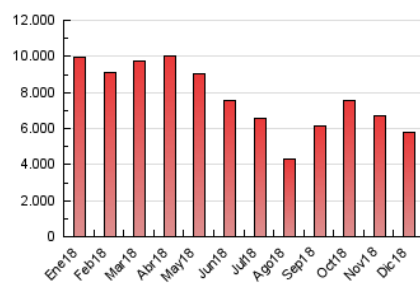

Pàgines (x 1000)