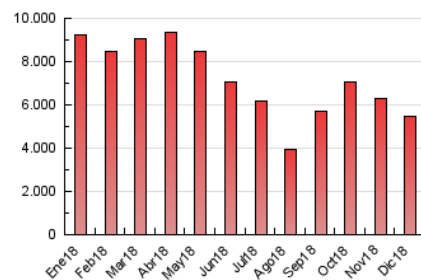

Pàgines (x 1000)