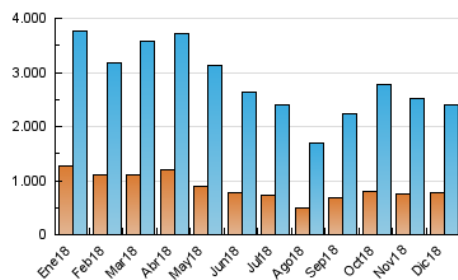

4.3 Per mesos

N. únics / Visites (x 1000)