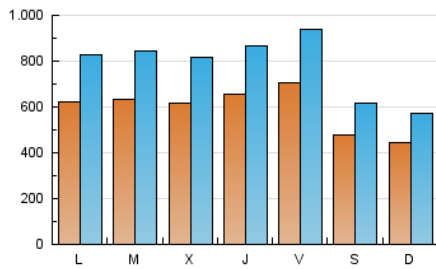

4. Gràfiques (Nacional)

4.1 Per dia de la setmana (promig)

N. únics / Visites (x 100)