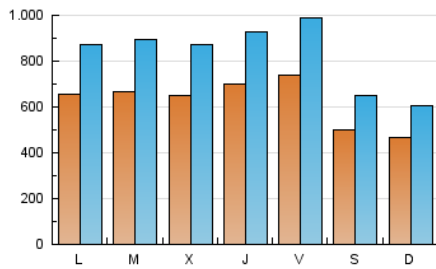

4. Gràfiques (Nacional i Internacional)

4.1 Per dia de la setmana (promig)

N. únics / Visites (x 100)