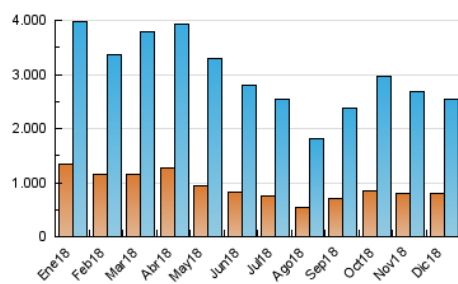

4.3 Per mesos

N. únics / Visites (x 1000)