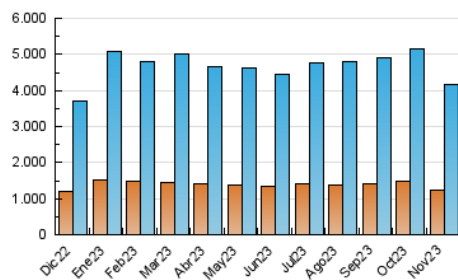

#### 3. Per dia del mes (Nacional)

Dia	N. únics	Visites	Pàgines	Dia	N. únics	Visites	Pàgines	Dia	N. únics	Visites	Pàgines
<b>1</b>	94.702	123.846	341.726	<b>11</b>	75.991	99.219	320.061	<b>21</b>	108.284	148.273	836.763
<b>2</b>	104.469	141.424	787.236	<b>12</b>	92.933	119.708	388.782	<b>22</b>	115.969	157.433	827.769
<b>3</b>	91.659	122.175	684.158	<b>13</b>	109.991	149.718	848.057	<b>23</b>	123.317	166.492	862.141
<b>4</b>	82.474	106.067	359.584	<b>14</b>	104.617	141.483	827.711	<b>24</b>	108.061	141.918	729.163
<b>5</b>	76.831	100.380	300.297	<b>15</b>	118.696	164.254	1.015.923	<b>25</b>	88.579	113.843	371.026
<b>6</b>	104.866	141.767	800.115	<b>16</b>	118.682	167.610	979.552	<b>26</b>	75.212	96.083	300.428
<b>7</b>	100.737	139.475	881.859	<b>17</b>	109.770	147.942	756.691	<b>27</b>	105.052	140.875	835.203
<b>8</b>	100.050	139.442	853.505	<b>18</b>	75.688	98.498	318.062	<b>28</b>	146.358	195.043	939.068
<b>9</b>	97.145	136.514	868.071	<b>19</b>	70.034	90.682	285.450	<b>29</b>	161.165	212.535	917.359
<b>10</b>	100.501	136.333	757.228	<b>20</b>	100.203	137.353	851.501	<b>30</b>	136.205	181.090	887.227

##### 4.1 Per dia de la setmana (promig)

N. únics / Visites (x 100)

Pàgines (x 100)

##### 4.2 Per franja horària (promig)

Visites\_ (x 1000)

Pàgines (x 1000)

##### 4.3 Per mesos

N. únics / Visites (x 1000)

Pàgines (x 1000)