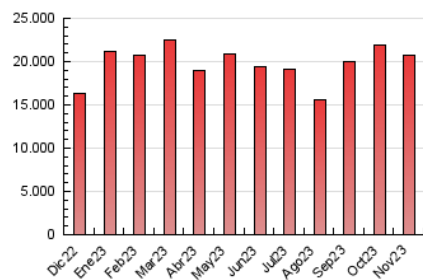

#### 3. Per dia del mes (Nacional)

Dia	N. únics	Visites	Pàgines	Dia	N. únics	Visites	Pàgines	Dia	N. únics	Visites	Pàgines
<b>1</b>	94.702	123.846	341.726	<b>11</b>	75.991	99.219	320.061	<b>21</b>	108.284	148.273	836.763
<b>2</b>	104.469	141.424	787.236	<b>12</b>	92.933	119.708	388.782	<b>22</b>	115.969	157.433	827.769
<b>3</b>	91.659	122.175	684.158	<b>13</b>	109.991	149.718	848.057	<b>23</b>	123.317	166.492	862.141
<b>4</b>	82.474	106.067	359.584	<b>14</b>	104.617	141.483	827.711	<b>24</b>	108.061	141.918	729.163
<b>5</b>	76.831	100.380	300.297	<b>15</b>	118.696	164.254	1.015.923	<b>25</b>	88.579	113.843	371.026
<b>6</b>	104.866	141.767	800.115	<b>16</b>	118.682	167.610	979.552	<b>26</b>	75.212	96.083	300.428
<b>7</b>	100.737	139.475	881.859	<b>17</b>	109.770	147.942	756.691	<b>27</b>	105.052	140.875	835.203
<b>8</b>	100.050	139.442	853.505	<b>18</b>	75.688	98.498	318.062	<b>28</b>	146.358	195.043	939.068
<b>9</b>	97.145	136.514	868.071	<b>19</b>	70.034	90.682	285.450	<b>29</b>	161.165	212.535	917.359
<b>10</b>	100.501	136.333	757.228	<b>20</b>	100.203	137.353	851.501	<b>30</b>	136.205	181.090	887.227

##### 4.1 Per dia de la setmana (promig)

N. únics / Visites (x 100)

Pàgines (x 100)

##### 4.2 Per franja horària (promig)

Visites\_ (x 1000)

Pàgines (x 1000)

##### 4.3 Per mesos

N. únics / Visites (x 1000)

Pàgines (x 1000)