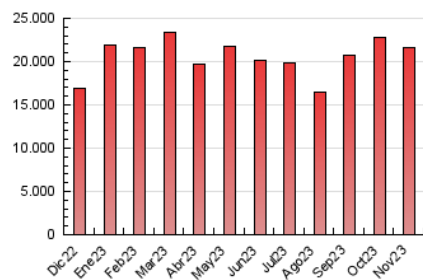

### 3. Per dia del mes (Nacional i Internacional)

Dia	N. únics	Visites	Pàgines	Dia	N. únics	Visites	Pàgines	Dia	N. únics	Visites	Pàgines
<b>1</b>	98.367	129.005	359.395	<b>11</b>	79.079	103.551	335.503	<b>21</b>	112.646	154.517	867.642
<b>2</b>	108.155	146.788	814.079	<b>12</b>	96.704	125.108	410.817	<b>22</b>	119.903	163.513	858.113
<b>3</b>	94.983	127.188	708.442	<b>13</b>	114.503	156.445	881.845	<b>23</b>	127.537	172.727	893.148
<b>4</b>	85.675	110.751	378.086	<b>14</b>	108.791	147.768	860.195	<b>24</b>	112.056	147.473	754.814
<b>5</b>	79.826	104.788	314.682	<b>15</b>	123.137	171.242	1.055.494	<b>25</b>	92.110	118.594	388.652
<b>6</b>	109.249	147.604	830.283	<b>16</b>	122.988	174.092	1.016.130	<b>26</b>	78.583	100.185	313.852
<b>7</b>	104.949	145.807	920.163	<b>17</b>	113.786	153.555	783.642	<b>27</b>	108.957	146.496	865.209
<b>8</b>	104.812	146.260	888.160	<b>18</b>	78.601	102.492	330.580	<b>28</b>	151.417	202.520	978.595
<b>9</b>	101.891	143.332	904.835	<b>19</b>	72.680	94.448	298.238	<b>29</b>	166.431	220.193	951.224
<b>10</b>	104.911	142.494	789.428	<b>20</b>	103.710	143.039	883.634	<b>30</b>	140.812	187.510	917.674

##### 4.2 Per franja horària (promig)

Visites\_ (x 1000)

Pàgines (x 1000)

##### 4.3 Per mesos

N. únics / Visites (x 1000)

Pàgines (x 1000)