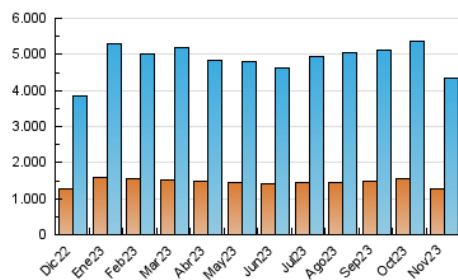

##### 4.1 Per dia de la setmana (promig)

N. únics / Visites (x 100)

Pàgines (x 100)

##### 4.2 Per franja horària (promig)

Visites\_ (x 1000)

Pàgines (x 1000)

##### 4.3 Per mesos

N. únics / Visites (x 1000)

Pàgines (x 1000)