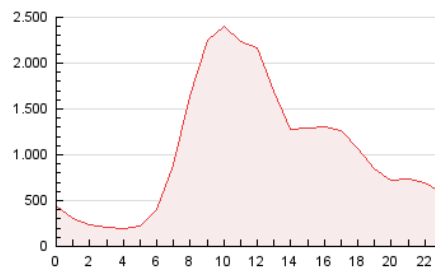

2. Seccions (Nacional i Internacional)

	PÀGINES	%
HOME	3.473.469	13.85 %
RESTA	21.599.059	86.15 %

3. Per dia del mes (Nacional i Internacional)

Dia	N. únics	Visites	Pàgines	Dia	N. únics	Visites	Pàgines	Dia	N. únics	Visites	Pàgines
1	137.095	175.381	388.127	11	140.663	189.671	963.086	21	136.902	175.465	481.831
2	167.334	228.828	1.015.609	12	180.483	237.795	1.005.927	22	113.417	143.816	356.795
3	175.407	230.402	1.049.693	13	194.111	245.065	945.709	23	123.512	167.473	988.308
4	169.944	232.470	1.392.242	14	127.206	160.497	399.274	24	147.893	197.332	1.050.368
5	147.457	197.683	1.113.751	15	97.109	122.240	314.581	25	128.651	173.934	1.006.136
6	152.358	204.149	1.038.864	16	116.815	158.933	992.357	26	137.308	179.733	966.934
7	131.253	172.205	534.482	17	152.063	204.546	1.055.999	27	137.303	183.594	905.757
8	106.951	136.500	358.084	18	161.213	212.101	1.047.568	28	106.695	136.676	375.497
9	121.525	165.423	1.044.488	19	154.432	209.406	1.034.117	29	75.490	98.418	337.690
10	123.859	166.000	1.027.644	20	157.054	208.748	972.472	30	97.848	136.255	909.138

4. Gràfiques (Nacional i Internacional)

4.1 Per dia de la setmana (promig)

N. únics / Visites (x 100)

Pàgines (x 100)

4.2 Per franja horària (promig)

Visites (x 1000)

Pàgines (x 1000)

4.3 Per mesos