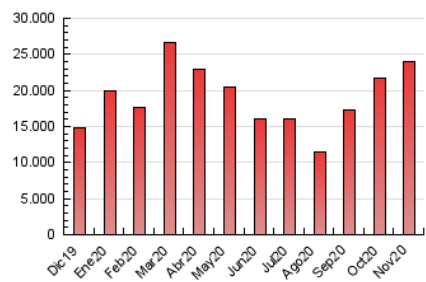

Pàgines (x 1000)