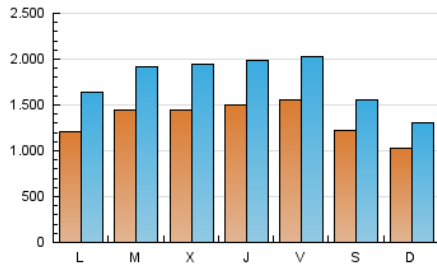

4. Gràfiques (Nacional)

4.1 Per dia de la setmana (promig)

N. únics / Visites (x 100)