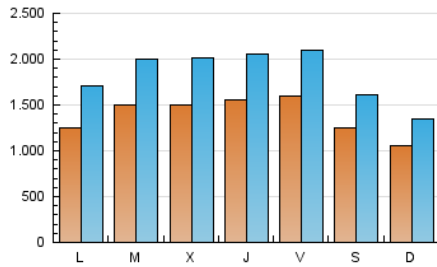

4. Gràfiques (Nacional i Internacional)

4.1 Per dia de la setmana (promig)

N. únics / Visites (x 100)