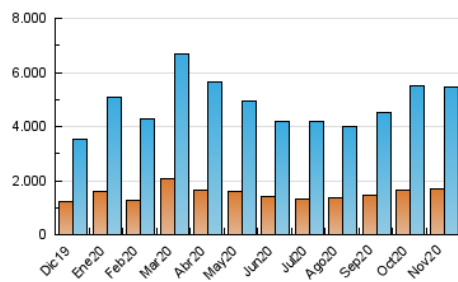

4.3 Per mesos

N. únics / Visites (x 1000)