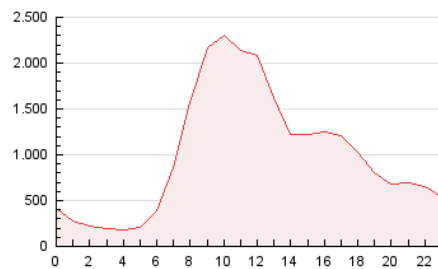

2. Seccions (Nacional)

	PÀGINES	%
HOME	3.283.029	13.68 %
RESTA	20.707.463	86.32 %

3. Per dia del mes (Nacional)

Dia	N. únics	Visites	Pàgines	Dia	N. únics	Visites	Pàgines	Dia	N. únics	Visites	Pàgines
1	132.970	169.718	372.493	11	135.064	182.374	921.949	21	132.504	169.724	458.410
2	160.392	219.987	973.843	12	175.460	230.152	966.806	22	109.843	138.804	340.531
3	166.714	219.264	1.002.512	13	188.028	237.227	909.435	23	119.030	160.907	945.612
4	162.950	222.663	1.324.963	14	123.285	155.335	383.048	24	142.909	189.615	1.001.435
5	142.480	190.262	1.065.299	15	93.506	118.105	300.701	25	124.014	166.998	961.554
6	147.034	196.945	997.432	16	112.696	152.731	950.981	26	132.588	173.046	924.310
7	127.027	166.015	508.117	17	146.497	197.349	1.012.749	27	132.910	177.497	869.886
8	103.143	131.593	340.472	18	156.254	204.918	1.003.834	28	103.761	132.310	360.415
9	117.060	158.695	1.001.433	19	149.072	202.158	989.738	29	72.291	93.765	316.678
10	119.397	159.392	983.098	20	152.393	202.121	933.797	30	93.744	130.330	868.961

4. Gràfiques (Nacional)

4.1 Per dia de la setmana (promig)

N. únics / Visites (x 100)

Pàgines (x 100)

4.2 Per franja horària (promig)

Visites (x 1000)

Pàgines (x 1000)

4.3 Per mesos