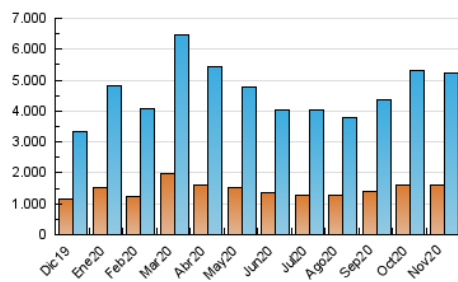

4.3 Per mesos

N. únics / Visites (x 1000)