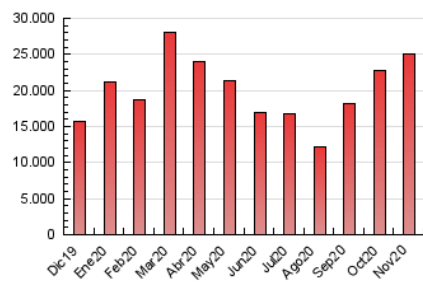

Pàgines (x 1000)