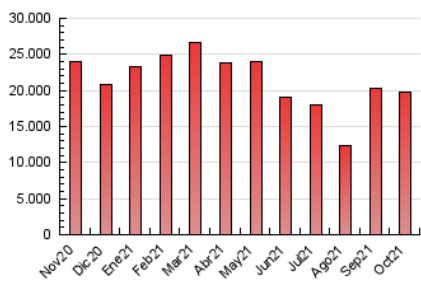

#### 3. Per dia del mes (Nacional)

Dia	N. únics	Visites	Pàgines	Dia	N. únics	Visites	Pàgines	Dia	N. únics	Visites	Pàgines
1	114.450	149.395	753.236	11	86.988	116.597	554.276	21	127.169	169.819	844.938
2	90.575	116.849	363.430	12	105.502	132.913	340.245	22	101.005	137.569	703.690
3	90.299	112.873	317.916	13	132.871	174.835	826.861	23	84.003	110.125	299.141
4	119.791	160.560	947.449	14	111.410	146.709	800.001	24	95.896	124.116	402.804
5	116.543	157.187	888.234	15	105.671	140.677	714.875	25	118.163	156.785	855.335
6	110.676	149.637	850.375	16	67.979	87.915	264.744	26	132.428	176.787	874.160
7	107.007	142.643	836.956	17	65.715	86.409	321.088	27	140.490	186.409	941.363
8	97.548	131.514	732.493	18	87.204	124.333	804.740	28	166.396	215.358	955.715
9	57.801	75.860	252.389	19	98.740	134.407	802.880	29	118.488	155.109	744.986
10	58.479	75.214	234.852	20	140.245	189.522	922.394	30	109.311	138.044	391.316
								31	84.289	105.820	281.138

##### 4.1 Per dia de la setmana (promig)

N. únics / Visites (x 100)

Pàgines (x 100)

##### 4.2 Per franja horària (promig)

Visites (x 1000)

Pàgines (x 1000)

##### 4.3 Per mesos

N. únics / Visites (x 1000)

Pàgines (x 1000)