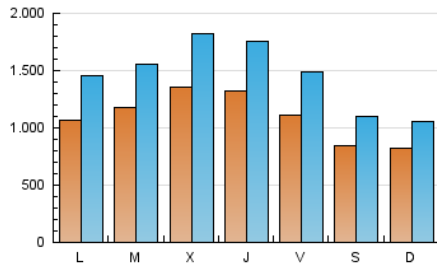

4. Gràfiques (Nacional i Internacional)

4.1 Per dia de la setmana (promig)

N. únics / Visites (x 100)