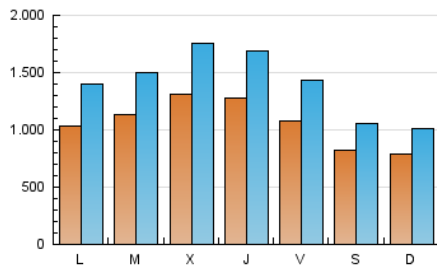

4. Gràfiques (Nacional)

4.1 Per dia de la setmana (promig)

N. únics / Visites (x 100)