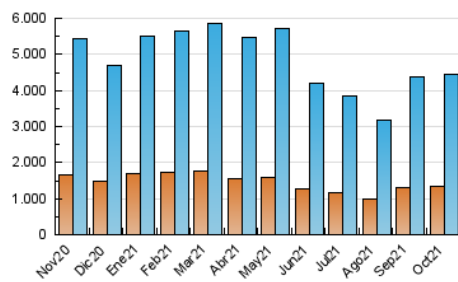

4.3 Per mesos

N. únics / Visites (x 1000)