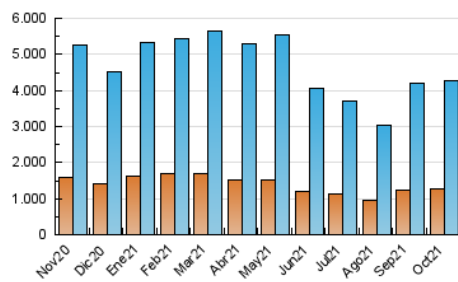

##### 4.1 Per dia de la setmana (promig)

N. únics / Visites (x 100)

Pàgines (x 100)

##### 4.2 Per franja horària (promig)

Visites (x 1000)

Pàgines (x 1000)

##### 4.3 Per mesos

N. únics / Visites (x 1000)

Pàgines (x 1000)