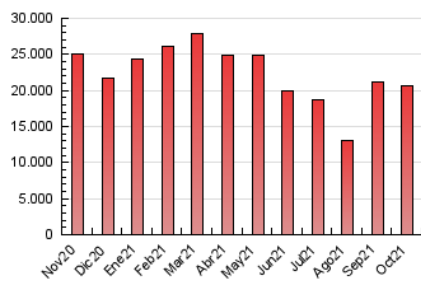

Pàgines (x 1000)