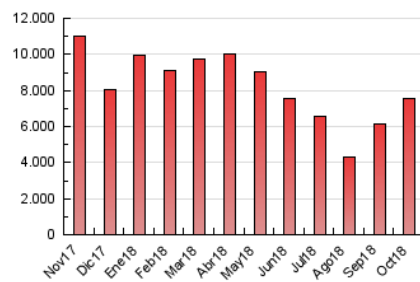

Pàgines (x 1000)