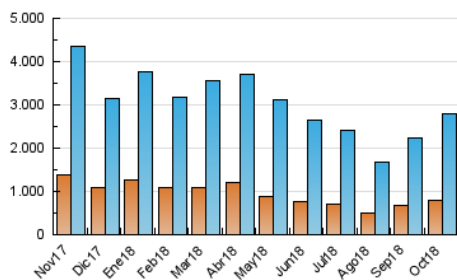

#### 4.1 Per dia de la setmana (promig)

N. únics / Visites (x 100)

Pàgines (x 100)

#### 4.2 Per franja horària (promig)

Visites (x 1000)

Pàgines (x 1000)

#### 4.3 Per mesos

N. únics / Visites (x 1000)

Pàgines (x 1000)