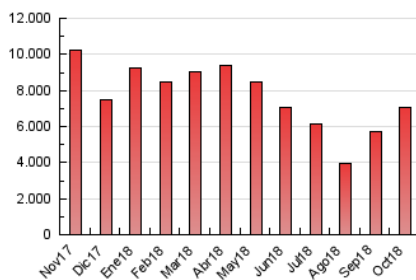

#### 3. Per dia del mes (Nacional)

Dia	N. únics	Visites	Pàgines	Dia	N. únics	Visites	Pàgines	Dia	N. únics	Visites	Pàgines
1	72.297	99.883	304.815	11	71.394	96.242	245.834	21	47.546	62.011	108.091
2	75.777	104.271	289.187	12	43.124	57.984	109.750	22	79.699	107.852	285.406
3	89.547	121.140	313.547	13	31.880	42.478	79.146	23	72.168	97.444	268.261
4	85.185	111.581	284.927	14	33.815	44.539	82.330	24	78.690	106.307	290.105
5	67.282	88.570	232.768	15	77.533	103.446	277.044	25	80.532	108.884	294.161
6	43.923	55.527	105.612	16	69.658	95.184	258.179	26	85.383	111.593	261.721
7	44.759	57.800	118.241	17	83.554	115.655	295.806	27	46.017	58.258	105.418
8	62.133	84.939	254.775	18	78.490	102.478	273.422	28	59.565	79.442	164.772
9	65.596	91.410	265.245	19	66.307	88.517	234.135	29	80.940	111.739	301.463
10	71.920	98.581	266.593	20	47.705	62.002	117.023	30	86.976	118.666	297.996
								31	72.632	96.636	262.330

#### 4.1 Per dia de la setmana (promig)

N. únics / Visites (x 100)

Pàgines (x 100)

#### 4.2 Per franja horària (promig)

Visites (x 1000)

Pàgines (x 1000)

#### 4.3 Per mesos

N. únics / Visites (x 1000)

Pàgines (x 1000)