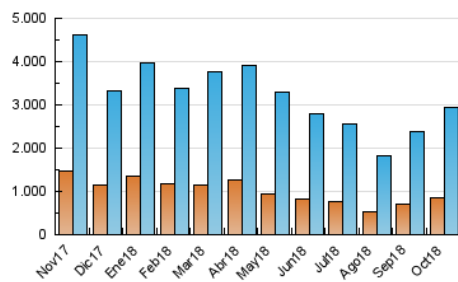

4.3 Per mesos

N. únics / Visites (x 1000)