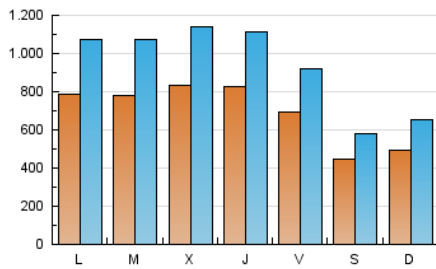

4. Gràfiques (Nacional i Internacional)

4.1 Per dia de la setmana (promig)

N. únics / Visites (x 100)