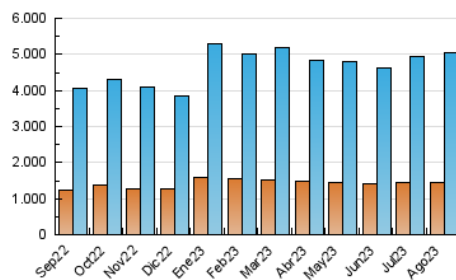

##### 4.1 Per dia de la setmana (promig)

N. únics / Visites (x 100)

Pàgines (x 100)

##### 4.2 Per franja horària (promig)

Visites\_ (x 1000)

Pàgines (x 1000)

##### 4.3 Per mesos

N. únics / Visites (x 1000)

Pàgines (x 1000)