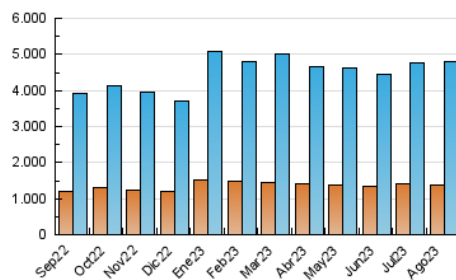

### 4.1 Per dia de la setmana (promig)

N. únics / Visites (x 100)

Pàgines (x 100)

### 4.2 Per franja horària (promig)

Visites\_ (x 1000)

Pàgines (x 1000)

### 4.3 Per mesos

N. únics / Visites (x 1000)

Pàgines (x 1000)