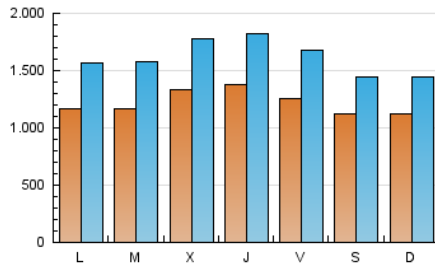

4. Gràfiques (Nacional i Internacional)

4.1 Per dia de la setmana (promig)

N. únics / Visites (x 100)