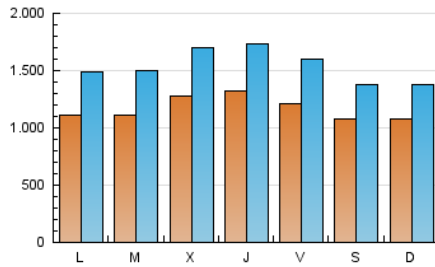

4. Gràfiques (Nacional)

4.1 Per dia de la setmana (promig)

N. únics / Visites (x 100)