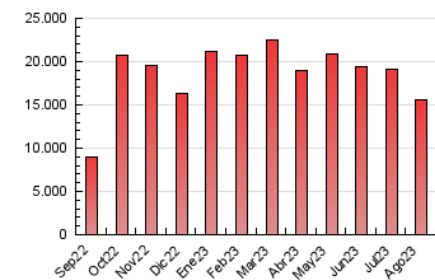

### 4.1 Per dia de la setmana (promig)

N. únics / Visites (x 100)

Pàgines (x 100)

### 4.2 Per franja horària (promig)

Visites\_ (x 1000)

Pàgines (x 1000)

### 4.3 Per mesos

N. únics / Visites (x 1000)

Pàgines (x 1000)