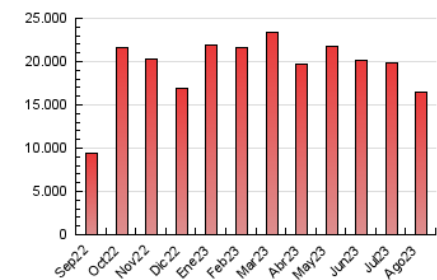

##### 4.2 Per franja horària (promig)

Visites\_ (x 1000)

Pàgines (x 1000)

##### 4.3 Per mesos

N. únics / Visites (x 1000)

Pàgines (x 1000)