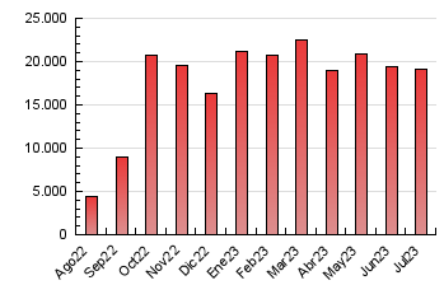

#### 3. Per dia del mes (Nacional)

Dia	N. únics	Visites	Pàgines	Dia	N. únics	Visites	Pàgines	Dia	N. únics	Visites	Pàgines
1	67.610	89.372	252.226	11	158.781	209.453	867.663	21	123.569	170.329	749.187
2	68.286	88.985	249.352	12	146.098	196.425	803.769	22	88.486	115.217	322.466
3	99.336	138.180	734.721	13	124.221	164.795	760.409	23	119.829	161.568	486.449
4	116.453	158.058	787.163	14	109.071	145.257	664.761	24	141.182	193.824	1.037.688
5	118.704	163.221	803.179	15	93.217	121.640	323.395	25	112.794	151.552	722.192
6	107.510	143.036	741.302	16	102.640	131.011	312.731	26	119.003	158.254	684.168
7	89.056	123.021	614.607	17	107.807	146.975	761.325	27	161.952	217.107	749.735
8	82.991	106.704	276.136	18	135.748	180.157	798.112	28	122.181	158.998	593.523
9	122.825	155.014	334.836	19	135.635	180.789	811.690	29	90.715	116.274	285.216
10	153.821	204.345	836.274	20	144.664	197.624	878.557	30	95.489	123.071	314.802
								31	117.560	154.275	620.634

### 4.1 Per dia de la setmana (promig)

N. únics / Visites (x 100)

Pàgines (x 100)

### 4.2 Per franja horària (promig)

Visites\_ (x 1000)

Pàgines (x 1000)

### 4.3 Per mesos

N. únics / Visites (x 1000)

Pàgines (x 1000)