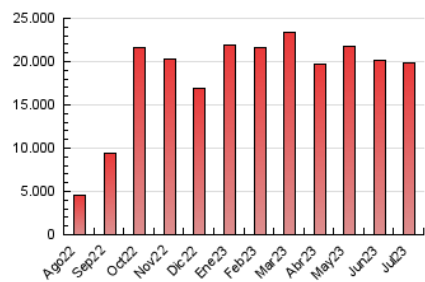

### 3. Per dia del mes (Nacional i Internacional)

Dia	N. únics	Visites	Pàgines	Dia	N. únics	Visites	Pàgines	Dia	N. únics	Visites	Pàgines
<b>1</b>	70.169	93.231	263.585	<b>11</b>	163.750	216.557	897.659	<b>21</b>	128.128	176.465	774.945
<b>2</b>	71.243	93.000	261.081	<b>12</b>	151.854	203.765	831.706	<b>22</b>	91.578	119.747	335.223
<b>3</b>	103.250	143.680	760.893	<b>13</b>	128.232	171.383	789.577	<b>23</b>	124.866	168.806	510.695
<b>4</b>	121.874	165.213	817.122	<b>14</b>	113.447	151.326	689.305	<b>24</b>	147.176	202.783	1.080.099
<b>5</b>	124.610	170.883	835.696	<b>15</b>	96.270	126.233	336.636	<b>25</b>	117.401	158.085	750.260
<b>6</b>	111.605	149.298	770.187	<b>16</b>	106.301	135.831	325.236	<b>26</b>	123.766	164.865	710.658
<b>7</b>	92.751	128.285	637.390	<b>17</b>	112.262	152.850	788.392	<b>27</b>	168.374	225.517	778.325
<b>8</b>	86.762	111.619	288.203	<b>18</b>	140.329	186.924	826.585	<b>28</b>	127.384	165.643	615.288
<b>9</b>	126.253	160.121	347.115	<b>19</b>	139.780	187.163	838.913	<b>29</b>	94.610	121.600	299.499
<b>10</b>	158.409	211.220	866.354	<b>20</b>	149.535	204.579	908.550	<b>30</b>	99.728	128.689	330.739
								<b>31</b>	122.660	160.887	645.486

##### 4.2 Per franja horària (promig)

Visites\_ (x 1000)

Pàgines (x 1000)

##### 4.3 Per mesos

N. únics / Visites (x 1000)

Pàgines (x 1000)