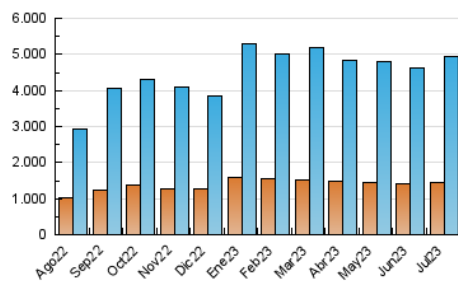

### 3. Per dia del mes (Nacional i Internacional)

Dia	N. únics	Visites	Pàgines	Dia	N. únics	Visites	Pàgines	Dia	N. únics	Visites	Pàgines
<b>1</b>	70.169	93.231	263.585	<b>11</b>	163.750	216.557	897.659	<b>21</b>	128.128	176.465	774.945
<b>2</b>	71.243	93.000	261.081	<b>12</b>	151.854	203.765	831.706	<b>22</b>	91.578	119.747	335.223
<b>3</b>	103.250	143.680	760.893	<b>13</b>	128.232	171.383	789.577	<b>23</b>	124.866	168.806	510.695
<b>4</b>	121.874	165.213	817.122	<b>14</b>	113.447	151.326	689.305	<b>24</b>	147.176	202.783	1.080.099
<b>5</b>	124.610	170.883	835.696	<b>15</b>	96.270	126.233	336.636	<b>25</b>	117.401	158.085	750.260
<b>6</b>	111.605	149.298	770.187	<b>16</b>	106.301	135.831	325.236	<b>26</b>	123.766	164.865	710.658
<b>7</b>	92.751	128.285	637.390	<b>17</b>	112.262	152.850	788.392	<b>27</b>	168.374	225.517	778.325
<b>8</b>	86.762	111.619	288.203	<b>18</b>	140.329	186.924	826.585	<b>28</b>	127.384	165.643	615.288
<b>9</b>	126.253	160.121	347.115	<b>19</b>	139.780	187.163	838.913	<b>29</b>	94.610	121.600	299.499
<b>10</b>	158.409	211.220	866.354	<b>20</b>	149.535	204.579	908.550	<b>30</b>	99.728	128.689	330.739
								<b>31</b>	122.660	160.887	645.486

##### 4.2 Per franja horària (promig)

Visites\_ (x 1000)

Pàgines (x 1000)

##### 4.3 Per mesos

N. únics / Visites (x 1000)

Pàgines (x 1000)