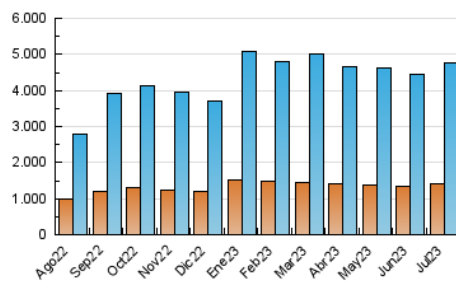

### 4.1 Per dia de la setmana (promig)

N. únics / Visites (x 100)

Pàgines (x 100)

### 4.2 Per franja horària (promig)

Visites\_ (x 1000)

Pàgines (x 1000)

### 4.3 Per mesos

N. únics / Visites (x 1000)

Pàgines (x 1000)