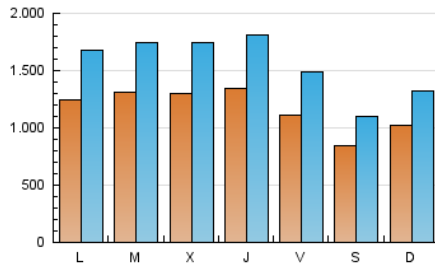

4. Gràfiques (Nacional)

4.1 Per dia de la setmana (promig)

N. únics / Visites (x 100)