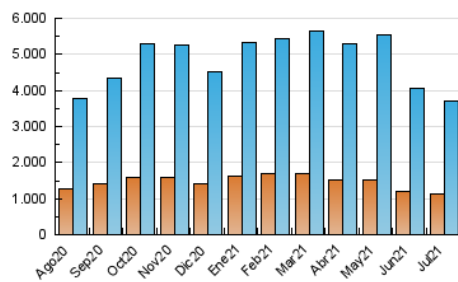

4.3 Per mesos

N. únics / Visites (x 1000)