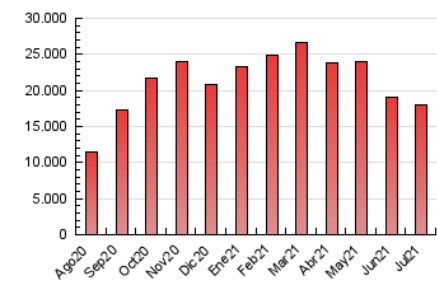

Pàgines (x 1000)