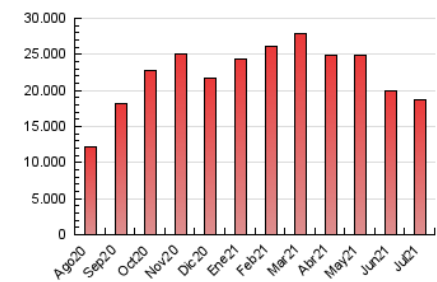

Pàgines (x 1000)