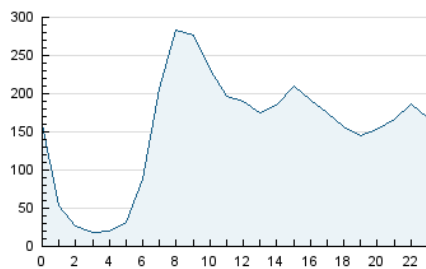

#### 3. Per dia del mes (Nacional)

Dia	N. únics	Visites	Pàgines	Dia	N. únics	Visites	Pàgines	Dia	N. únics	Visites	Pàgines
1	124.193	167.439	809.128	11	60.388	79.590	245.637	21	74.746	104.600	632.062
2	147.699	199.251	804.192	12	91.228	130.113	812.314	22	76.104	104.038	625.250
3	92.801	120.273	301.463	13	90.753	127.186	815.188	23	56.464	79.163	517.064
4	69.101	90.247	248.693	14	92.084	131.056	828.718	24	36.509	51.845	194.598
5	90.878	126.214	758.426	15	102.739	141.055	815.696	25	42.585	59.030	183.786
6	113.918	157.202	850.947	16	105.265	140.468	751.638	26	64.003	89.899	582.766
7	144.474	190.245	875.275	17	62.511	83.615	274.158	27	65.391	93.163	572.478
8	140.278	185.731	874.758	18	47.352	64.714	227.869	28	72.912	103.080	577.429
9	126.360	166.657	760.903	19	66.226	95.296	671.411	29	83.004	115.954	578.866
10	69.198	91.461	274.723	20	80.665	112.366	661.915	30	131.440	174.549	572.210
								31	96.540	120.105	257.496

4. Gràfiques (Nacional)

4.1 Per dia de la setmana (promig)

N. únics / Visites (x 100)

Pàgines (x 100)

4.2 Per franja horària (promig)

Visites\_\_ (x 1000)

Pàgines (x 1000)

4.3 Per mesos