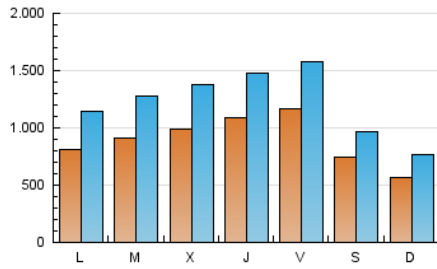

4. Gràfiques (Nacional i Internacional)

4.1 Per dia de la setmana (promig)

N. únics / Visites (x 100)