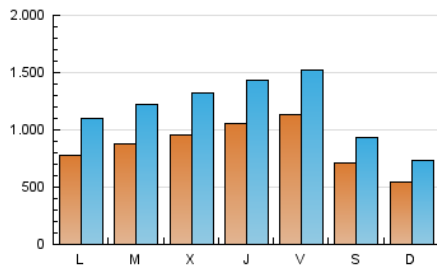

4. Gràfiques (Nacional)

4.1 Per dia de la setmana (promig)

N. únics / Visites (x 100)