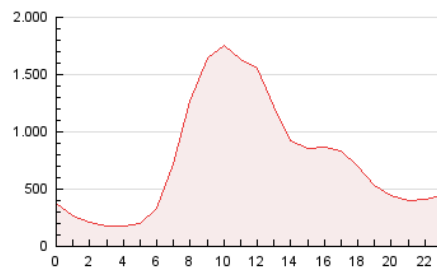

#### 3. Per dia del mes (Nacional)

Dia	N. únics	Visites	Pàgines	Dia	N. únics	Visites	Pàgines	Dia	N. únics	Visites	Pàgines
1	124.193	167.439	809.128	11	60.388	79.590	245.637	21	74.746	104.600	632.062
2	147.699	199.251	804.192	12	91.228	130.113	812.314	22	76.104	104.038	625.250
3	92.801	120.273	301.463	13	90.753	127.186	815.188	23	56.464	79.163	517.064
4	69.101	90.247	248.693	14	92.084	131.056	828.718	24	36.509	51.845	194.598
5	90.878	126.214	758.426	15	102.739	141.055	815.696	25	42.585	59.030	183.786
6	113.918	157.202	850.947	16	105.265	140.468	751.638	26	64.003	89.899	582.766
7	144.474	190.245	875.275	17	62.511	83.615	274.158	27	65.391	93.163	572.478
8	140.278	185.731	874.758	18	47.352	64.714	227.869	28	72.912	103.080	577.429
9	126.360	166.657	760.903	19	66.226	95.296	671.411	29	83.004	115.954	578.866
10	69.198	91.461	274.723	20	80.665	112.366	661.915	30	131.440	174.549	572.210
								31	96.540	120.105	257.496

4. Gràfiques (Nacional)

4.1 Per dia de la setmana (promig)

N. únics / Visites (x 100)

Pàgines (x 100)

4.2 Per franja horària (promig)

Visites\_\_ (x 1000)

Pàgines (x 1000)

4.3 Per mesos