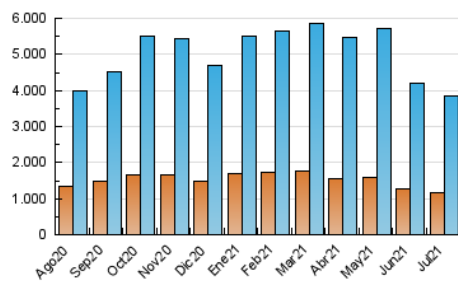

4.3 Per mesos

N. únics / Visites (x 1000)