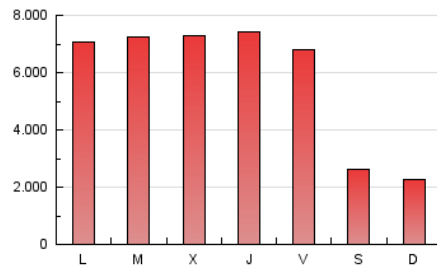

Pàgines (x 100)