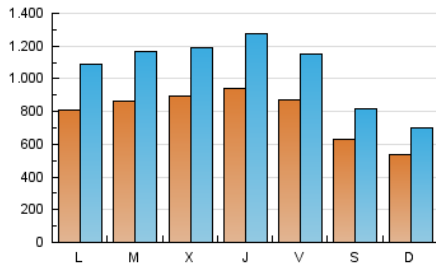

4. Gràfiques (Nacional i Internacional)

4.1 Per dia de la setmana (promig)

N. únics / Visites (x 100)