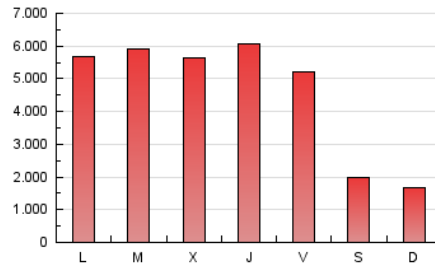

Pàgines (x 100)