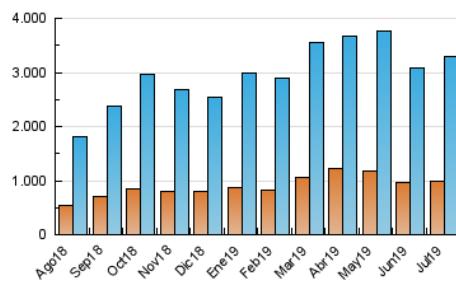

4.3 Per mesos

N. únics / Visites (x 1000)