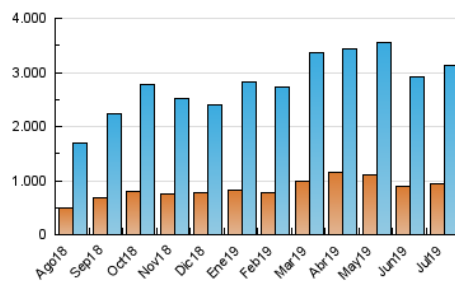

4.3 Per mesos

N. únics / Visites (x 1000)