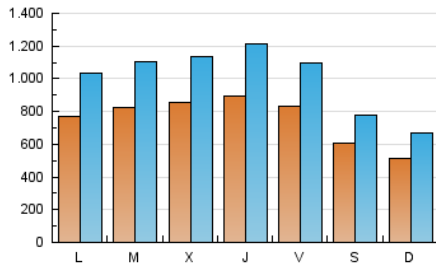

4. Gràfiques (Nacional)

4.1 Per dia de la setmana (promig)

N. únics / Visites (x 100)