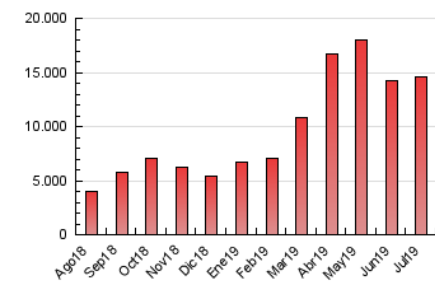

Pàgines (x 1000)