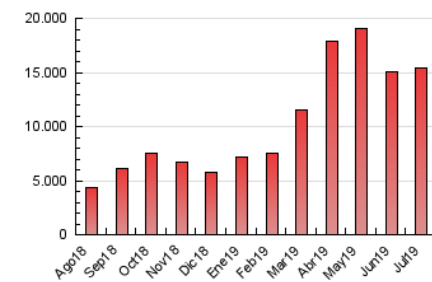

Pàgines (x 1000)