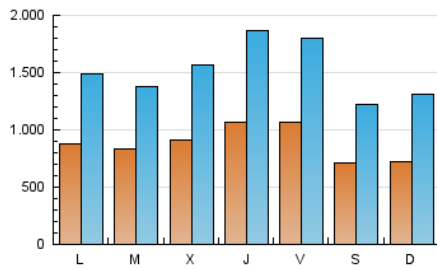

4. Gràfiques (Nacional i Internacional)

4.1 Per dia de la setmana (promig)

N. únics / Visites (x 100)