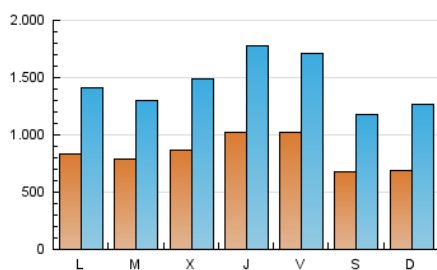

4. Gràfiques (Nacional)

4.1 Per dia de la setmana (promig)

N. únics / Visites (x 100)