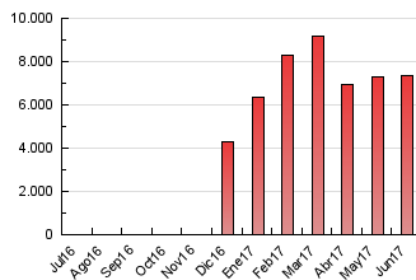

Pàgines (x 1000)