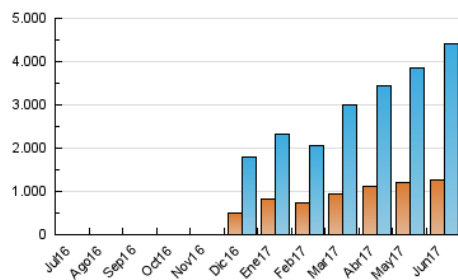

4.3 Per mesos

N. únics / Visites (x 1000)