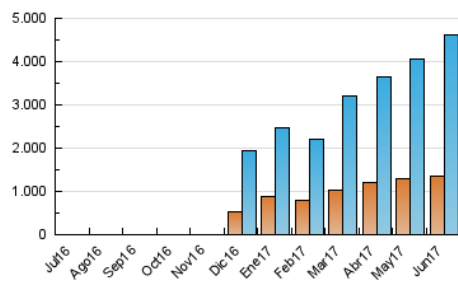

4.3 Per mesos

N. únics / Visites (x 1000)