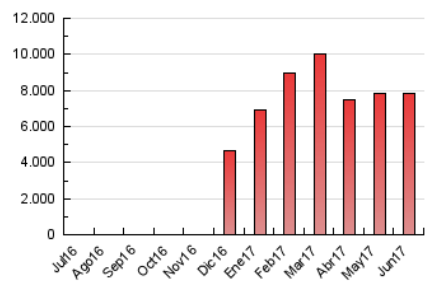

Pàgines (x 1000)