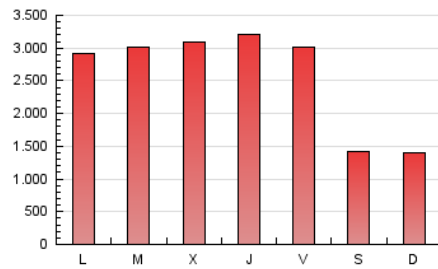

Pàgines (x 100)