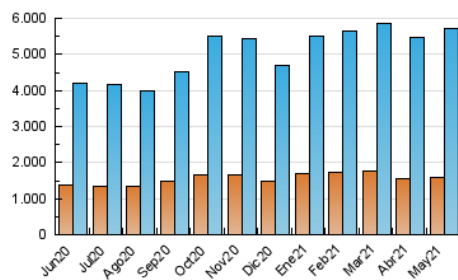

4.3 Per mesos

N. únics / Visites (x 1000)