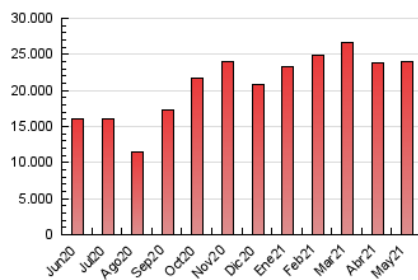

Pàgines (x 1000)