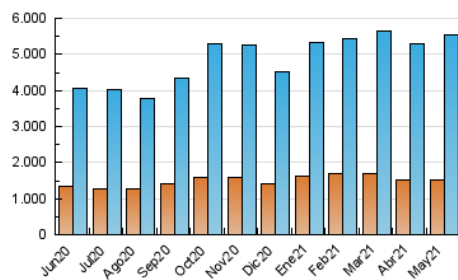

4.3 Per mesos

N. únics / Visites (x 1000)