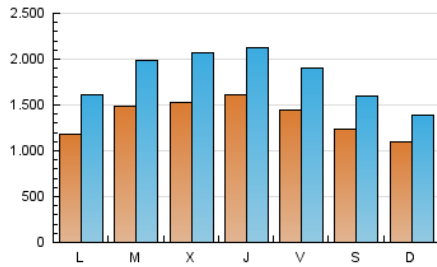

4. Gràfiques (Nacional)

4.1 Per dia de la setmana (promig)

N. únics / Visites (x 100)