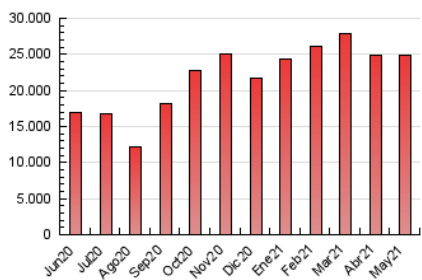

Pàgines (x 1000)