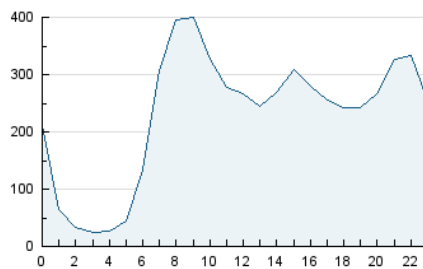

#### 3. Per dia del mes (Nacional)

Dia	N. únics	Visites	Pàgines	Dia	N. únics	Visites	Pàgines	Dia	N. únics	Visites	Pàgines
1	143.002	188.132	448.325	11	176.579	237.280	1.099.956	21	129.218	167.805	805.839
2	143.043	176.946	459.478	12	154.103	208.376	1.019.449	22	94.029	120.816	359.512
3	133.570	181.970	1.002.442	13	156.159	208.612	984.482	23	77.231	100.806	291.042
4	155.483	208.152	1.051.590	14	138.535	181.904	858.560	24	96.032	131.860	642.554
5	153.244	209.169	1.046.255	15	102.677	131.665	351.571	25	121.598	164.090	927.646
6	173.345	230.562	1.032.398	16	103.346	134.246	402.307	26	154.415	209.181	969.069
7	167.397	224.098	930.644	17	126.594	172.396	999.448	27	133.302	177.730	909.096
8	143.468	186.437	512.133	18	139.924	184.876	963.235	28	142.643	187.309	875.076
9	120.827	151.777	383.853	19	151.511	202.255	971.855	29	135.614	169.744	408.216
10	131.035	178.021	980.099	20	179.514	235.324	995.031	30	106.273	132.763	358.159
								31	102.375	139.236	881.241

4. Gràfiques (Nacional)

4.1 Per dia de la setmana (promig)

N. únics / Visites (x 100)

Pàgines (x 100)

4.2 Per franja horària (promig)

Visites\_\_ (x 1000)

Pàgines (x 1000)

4.3 Per mesos