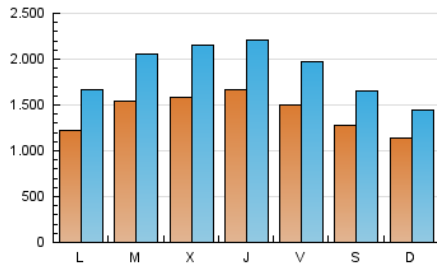

4. Gràfiques (Nacional i Internacional)

4.1 Per dia de la setmana (promig)

N. únics / Visites (x 100)