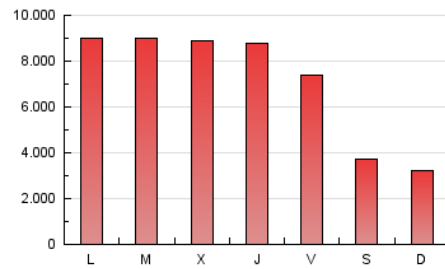

Pàgines (x 100)