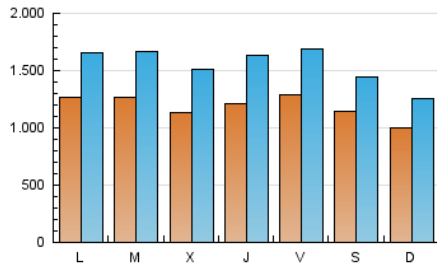

4. Gràfiques (Nacional)

4.1 Per dia de la setmana (promig)

N. únics / Visites (x 100)