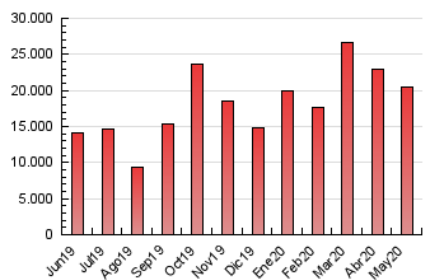

Pàgines (x 1000)