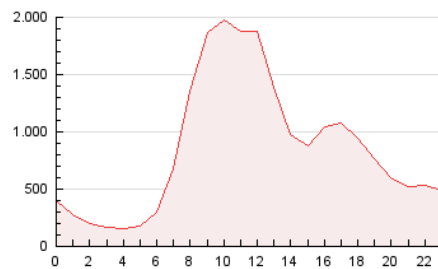

2. Seccions (Nacional)

	PÀGINES	%
HOME	2.526.232	12.29 %
RESTA	18.022.591	87.71 %

3. Per dia del mes (Nacional)

Dia	N. únics	Visites	Pàgines	Dia	N. únics	Visites	Pàgines	Dia	N. únics	Visites	Pàgines
1	150.742	189.609	474.947	11	189.342	236.423	979.867	21	145.700	194.531	854.163
2	105.677	131.948	344.623	12	140.781	184.265	921.104	22	148.741	192.500	736.242
3	101.422	127.620	314.818	13	113.435	150.254	888.008	23	122.592	152.274	348.564
4	109.325	144.861	870.655	14	123.576	166.796	921.125	24	103.213	128.465	293.521
5	138.711	183.721	932.064	15	123.010	162.450	846.354	25	108.221	143.760	725.201
6	131.844	173.708	934.844	16	127.991	158.698	395.669	26	126.378	165.121	741.923
7	111.396	150.629	878.271	17	96.218	119.856	314.310	27	110.234	142.444	727.363
8	126.593	174.227	872.055	18	100.546	137.833	870.321	28	104.645	139.514	720.042
9	143.662	185.431	439.809	19	99.620	135.570	861.780	29	94.555	125.074	629.578
10	127.017	156.972	378.743	20	97.199	136.609	844.702	30	73.952	92.404	254.097
								31	74.329	93.237	234.060

4. Gràfiques (Nacional)

4.1 Per dia de la setmana (promig)

N. únics / Visites (x 100)

Pàgines (x 100)

4.2 Per franja horària (promig)

Visites (x 1000)

Pàgines (x 1000)

4.3 Per mesos