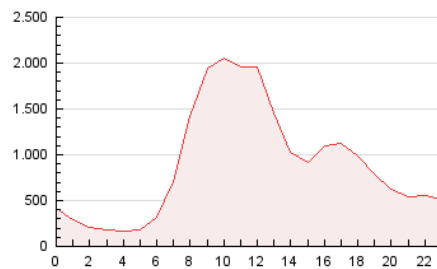

2. Seccions (Nacional i Internacional)

	PÀGINES	%
HOME	2.675.561	12.49 %
RESTA	18.751.816	87.51 %

3. Per dia del mes (Nacional i Internacional)

Dia	N. únics	Visites	Pàgines	Dia	N. únics	Visites	Pàgines	Dia	N. únics	Visites	Pàgines
1	155.050	195.454	496.572	11	195.000	243.950	1.020.621	21	150.267	200.356	886.606
2	108.734	136.123	359.093	12	145.691	191.059	962.290	22	152.985	198.527	764.099
3	103.905	131.060	327.983	13	117.200	156.177	929.406	23	125.579	156.733	362.583
4	112.780	149.999	908.153	14	127.745	172.619	961.303	24	106.063	131.990	304.969
5	143.331	189.884	973.245	15	126.948	167.943	881.849	25	112.255	149.408	755.326
6	135.903	179.691	975.596	16	131.252	163.022	410.826	26	130.162	170.980	773.261
7	115.106	156.284	916.841	17	98.764	123.638	327.123	27	114.377	148.353	759.958
8	130.540	179.965	906.246	18	104.038	143.214	907.915	28	108.299	145.268	751.714
9	147.488	190.750	456.996	19	103.206	141.120	902.053	29	98.132	130.252	658.331
10	130.702	161.668	394.507	20	100.896	142.052	881.989	30	76.162	95.590	265.766
								31	76.277	96.301	244.157

4. Gràfiques (Nacional i Internacional)

4.1 Per dia de la setmana (promig)

N. únics / Visites (x 100)

Pàgines (x 100)

4.2 Per franja horària (promig)

Visites (x 1000)

Pàgines (x 1000)

4.3 Per mesos