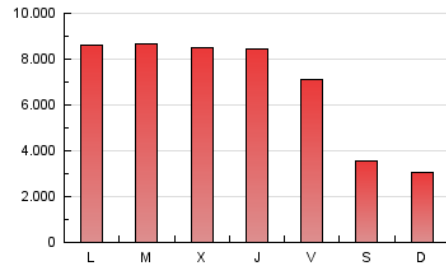

Pàgines (x 100)