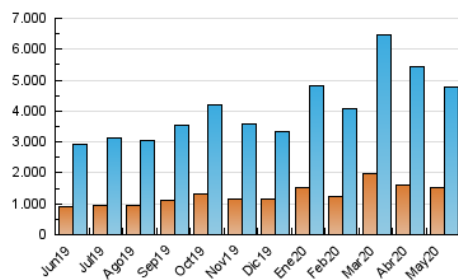

4.3 Per mesos

N. únics / Visites (x 1000)