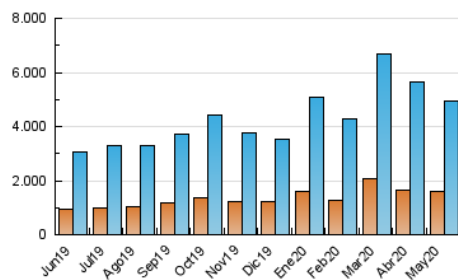

4.3 Per mesos

N. únics / Visites (x 1000)