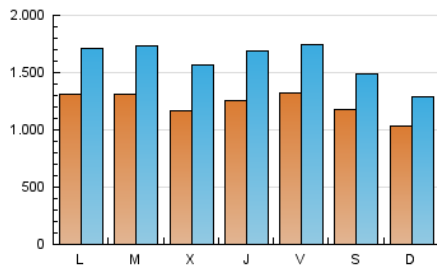

4. Gràfiques (Nacional i Internacional)

4.1 Per dia de la setmana (promig)

N. únics / Visites (x 100)