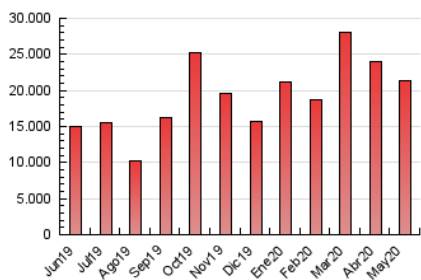

Pàgines (x 1000)