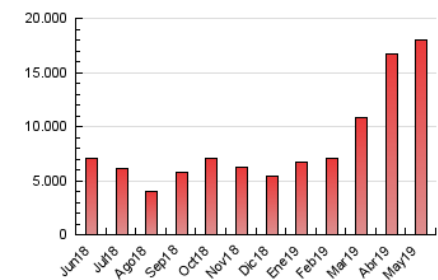

Pàgines (x 1000)