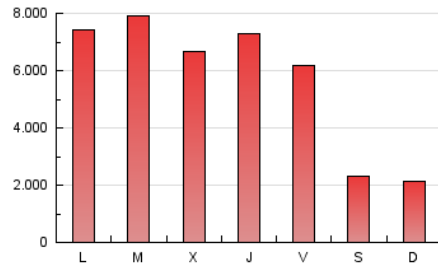

Pàgines (x 100)