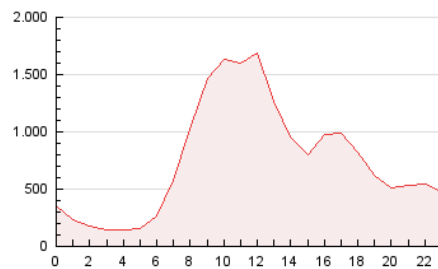

#### 3. Per dia del mes (Nacional)

Dia	N. únics	Visites	Pàgines	Dia	N. únics	Visites	Pàgines	Dia	N. únics	Visites	Pàgines
1	96.203	128.521	404.291	11	73.108	93.053	226.770	21	98.401	132.954	814.605
2	109.996	146.869	804.698	12	60.472	75.807	218.194	22	89.596	119.396	714.262
3	87.136	112.144	643.716	13	92.582	121.099	691.546	23	87.227	117.143	682.957
4	56.523	72.273	236.545	14	93.911	126.580	684.442	24	83.429	109.121	643.634
5	45.517	58.873	176.122	15	97.964	130.011	722.454	25	54.968	72.036	244.893
6	81.737	109.067	708.456	16	96.401	127.174	696.774	26	58.710	78.549	259.381
7	105.511	142.884	870.779	17	89.363	113.736	601.062	27	110.199	149.621	858.593
8	104.149	144.952	760.688	18	54.153	68.010	217.498	28	124.225	163.521	794.608
9	98.002	131.565	709.798	19	52.891	67.630	198.389	29	95.905	129.960	737.075
10	99.644	129.330	620.276	20	88.821	118.583	717.879	30	108.966	147.094	749.158
								31	83.249	109.411	582.322

4. Gràfiques (Nacional)

4.1 Per dia de la setmana (promig)

N. únics / Visites (x 100)

Pàgines (x 100)

4.2 Per franja horària (promig)

Visites (x 1000)

Pàgines (x 1000)

4.3 Per mesos