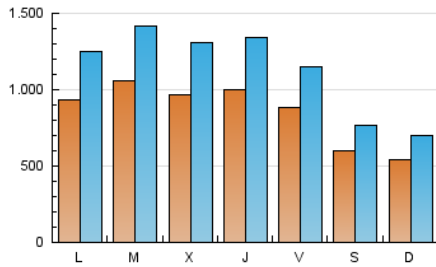

4. Gràfiques (Nacional)

4.1 Per dia de la setmana (promig)

N. únics / Visites (x 100)