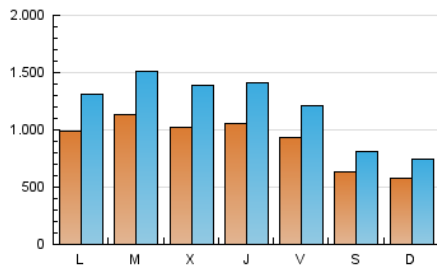

4. Gràfiques (Nacional i Internacional)

4.1 Per dia de la setmana (promig)

N. únics / Visites (x 100)