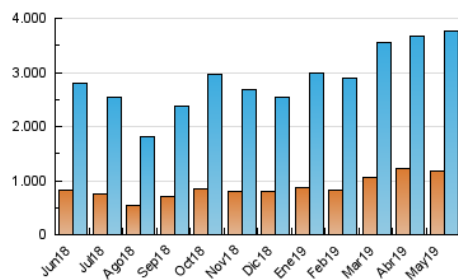

4.3 Per mesos

N. únics / Visites (x 1000)