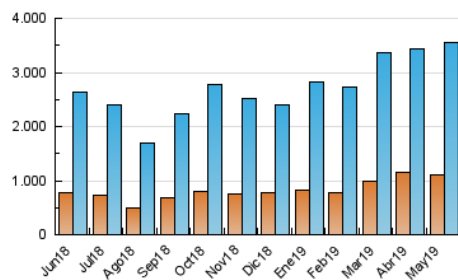

4.3 Per mesos

N. únics / Visites (x 1000)