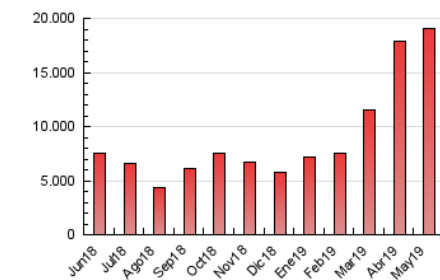

Pàgines (x 1000)