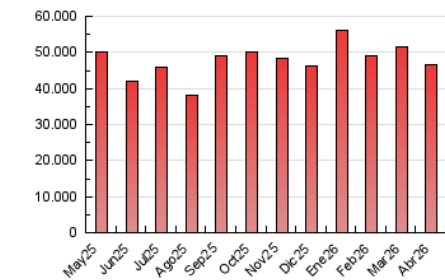

##### 4.2 Per franja horària (promig)

Visites\_ (x 1000)

Pàgines (x 1000)

##### 4.3 Per mesos

N. únics / Visites (x 1000)

Pàgines (x 1000)