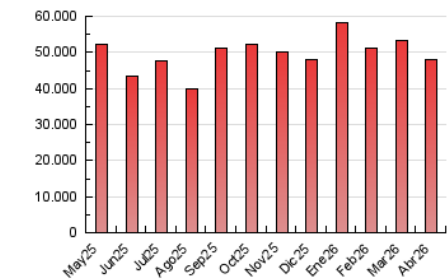

#### 4.2 Per franja horària (promig)

Visites\_ (x 1000)

Pàgines (x 1000)

#### 4.3 Per mesos

N. únics / Visites (x 1000)

Pàgines (x 1000)