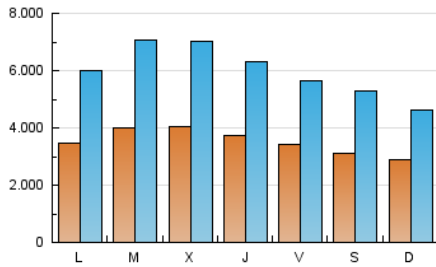

4. Gràfiques (Nacional)

4.1 Per dia de la setmana (promig)

N. únics / Visites (x 100)