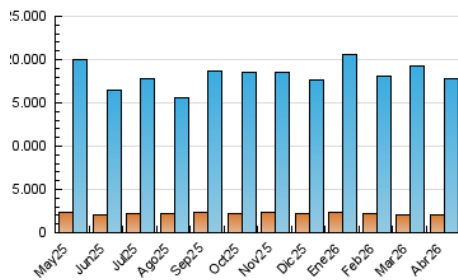

##### 4.2 Per franja horària (promig)

Visites\_ (x 1000)

Pàgines (x 1000)

##### 4.3 Per mesos

N. únics / Visites (x 1000)

Pàgines (x 1000)