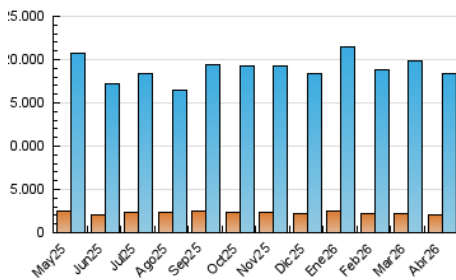

#### 4.2 Per franja horària (promig)

Visites\_ (x 1000)

Pàgines (x 1000)

#### 4.3 Per mesos

N. únics / Visites (x 1000)

Pàgines (x 1000)