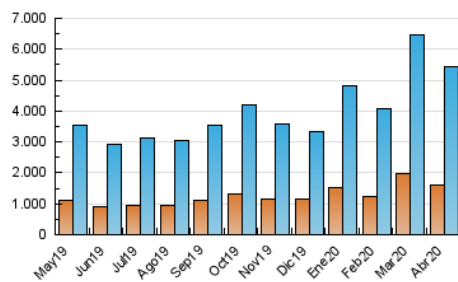

4.3 Per mesos

N. únics / Visites (x 1000)