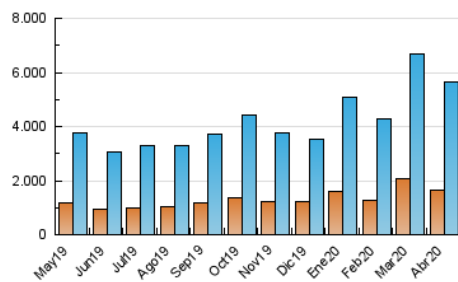

4.3 Per mesos

N. únics / Visites (x 1000)