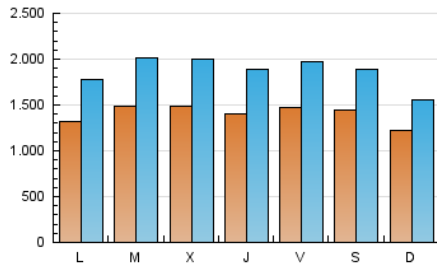

4. Gràfiques (Nacional i Internacional)

4.1 Per dia de la setmana (promig)

N. únics / Visites (x 100)