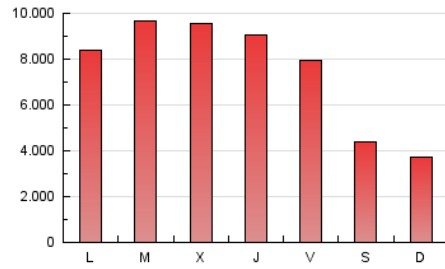

Pàgines (x 100)