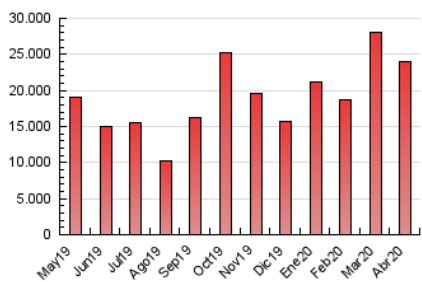

Pàgines (x 1000)