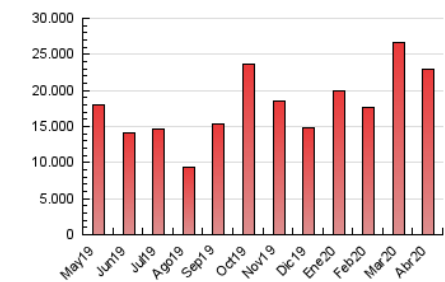

Pàgines (x 1000)