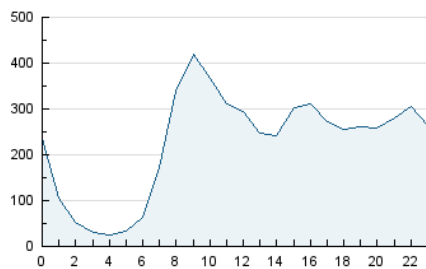

#### 3. Per dia del mes (Nacional)

Dia	N. únics	Visites	Pàgines	Dia	N. únics	Visites	Pàgines	Dia	N. únics	Visites	Pàgines
1	175.761	240.040	1.019.233	11	128.093	167.280	408.897	21	119.725	162.326	923.817
2	147.557	201.350	955.614	12	161.969	199.505	421.850	22	128.195	170.699	942.386
3	202.977	272.100	985.368	13	130.895	169.418	504.121	23	119.739	157.438	862.175
4	201.079	263.667	545.881	14	136.694	182.799	951.861	24	127.472	171.439	859.446
5	126.034	158.738	386.081	15	144.167	192.038	956.517	25	124.070	159.776	402.122
6	154.422	209.859	1.009.729	16	125.845	169.441	936.099	26	100.061	127.716	335.497
7	176.648	237.528	1.020.523	17	111.239	151.689	834.109	27	113.598	153.517	914.677
8	140.031	190.128	923.901	18	109.701	145.950	396.785	28	141.793	196.389	963.031
9	145.256	194.178	868.586	19	90.737	118.874	343.058	29	132.118	176.339	942.982
10	127.775	168.177	504.387	20	114.861	155.534	920.891	30	141.108	190.361	917.371

4. Gràfiques (Nacional)

4.1 Per dia de la setmana (promig)

N. únics / Visites (x 100)

Pàgines (x 100)

4.2 Per franja horària (promig)

Visites (x 1000)

Pàgines (x 1000)

4.3 Per mesos