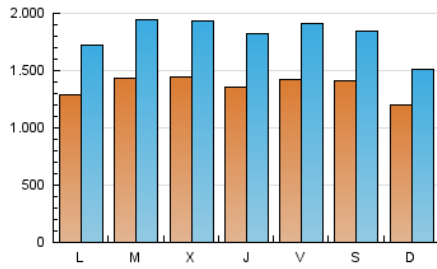

4. Gràfiques (Nacional)

4.1 Per dia de la setmana (promig)

N. únics / Visites (x 100)