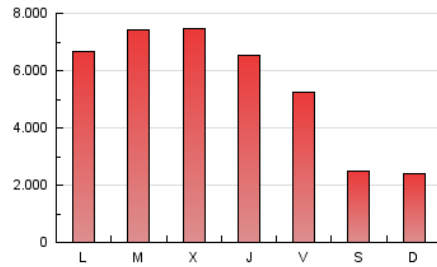

Pàgines (x 100)