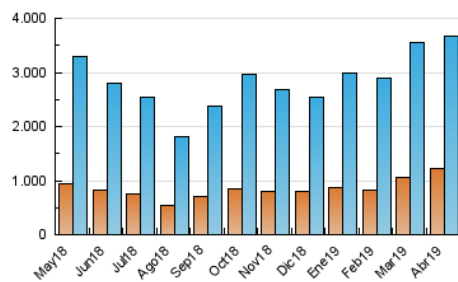

4.3 Per mesos

N. únics / Visites (x 1000)