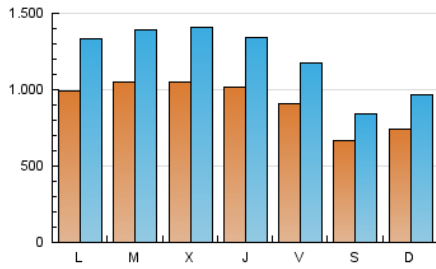

4. Gràfiques (Nacional i Internacional)

4.1 Per dia de la setmana (promig)

N. únics / Visites (x 100)