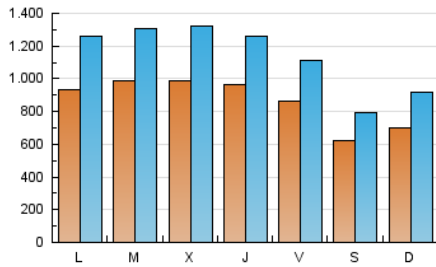

4. Gràfiques (Nacional)

4.1 Per dia de la setmana (promig)

N. únics / Visites (x 100)