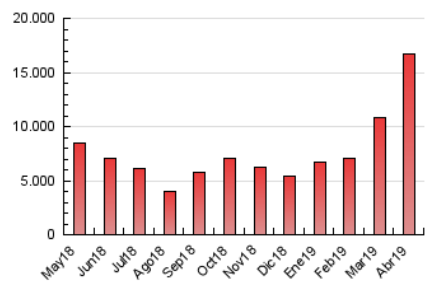

Pàgines (x 1000)