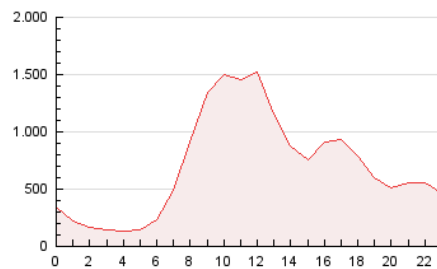

#### 3. Per dia del mes (Nacional)

Dia	N. únics	Visites	Pàgines	Dia	N. únics	Visites	Pàgines	Dia	N. únics	Visites	Pàgines
1	87.665	118.821	741.202	11	111.977	144.441	722.272	21	58.729	72.705	179.489
2	84.808	113.958	747.260	12	90.715	116.377	609.566	22	62.910	79.894	213.166
3	83.581	113.845	768.538	13	63.456	81.065	248.163	23	91.918	120.251	692.659
4	87.804	118.375	709.743	14	54.092	68.027	185.473	24	100.138	136.108	765.147
5	90.507	117.491	632.181	15	93.270	125.293	641.183	25	107.922	138.773	714.190
6	63.468	80.718	267.365	16	110.211	147.753	760.310	26	106.772	136.623	660.313
7	71.122	94.597	234.605	17	90.680	123.386	635.270	27	67.901	84.202	269.752
8	95.665	128.837	736.178	18	77.443	103.740	473.879	28	97.156	130.553	368.618
9	101.147	132.901	742.662	19	56.494	72.970	197.191	29	127.775	176.281	994.450
10	120.203	156.591	811.009	20	55.535	69.843	211.318	30	105.169	139.678	778.003

4. Gràfiques (Nacional)

4.1 Per dia de la setmana (promig)

N. únics / Visites (x 100)

Pàgines (x 100)

4.2 Per franja horària (promig)

Visites (x 1000)

Pàgines (x 1000)

4.3 Per mesos