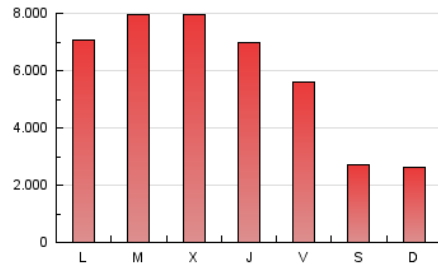

Pàgines (x 100)