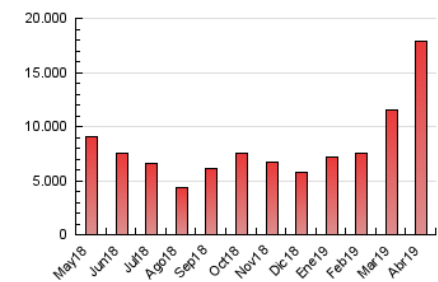

Pàgines (x 1000)