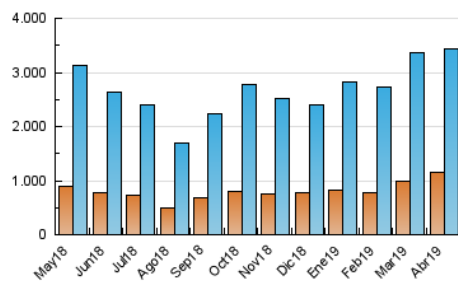

4.3 Per mesos

N. únics / Visites (x 1000)