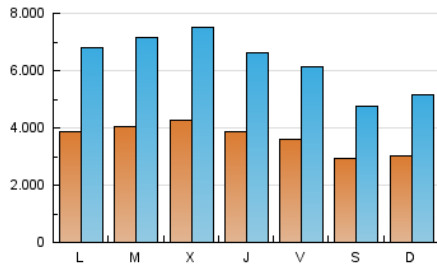

4. Gràfiques (Nacional)

4.1 Per dia de la setmana (promig)

N. únics / Visites (x 100)