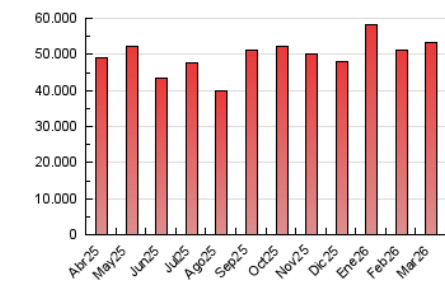

##### 4.2 Per franja horària (promig)

Visites\_ (x 1000)

Pàgines (x 1000)

##### 4.3 Per mesos

N. únics / Visites (x 1000)

Pàgines (x 1000)