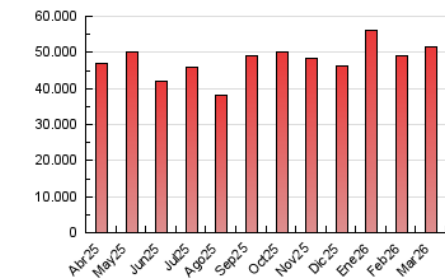

##### 4.2 Per franja horària (promig)

Visites\_ (x 1000)

Pàgines (x 1000)

##### 4.3 Per mesos

N. únics / Visites (x 1000)

Pàgines (x 1000)