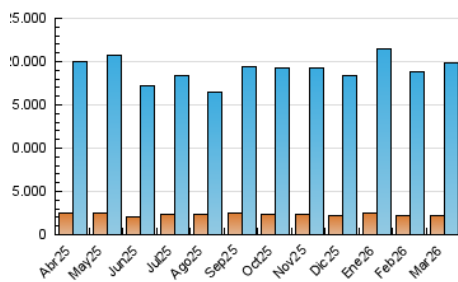

##### 4.2 Per franja horària (promig)

Visites\_ (x 1000)

Pàgines (x 1000)

##### 4.3 Per mesos

N. únics / Visites (x 1000)

Pàgines (x 1000)