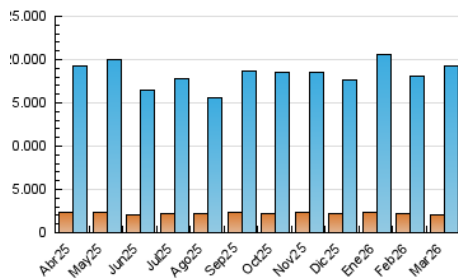

##### 4.2 Per franja horària (promig)

Visites\_ (x 1000)

Pàgines (x 1000)

##### 4.3 Per mesos

N. únics / Visites (x 1000)

Pàgines (x 1000)