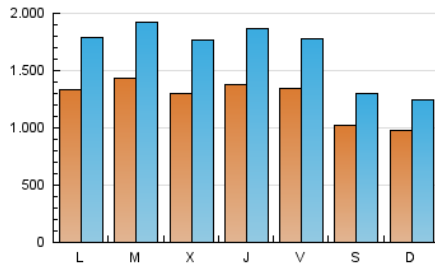

4. Gràfiques (Nacional i Internacional)

4.1 Per dia de la setmana (promig)

N. únics / Visites (x 100)