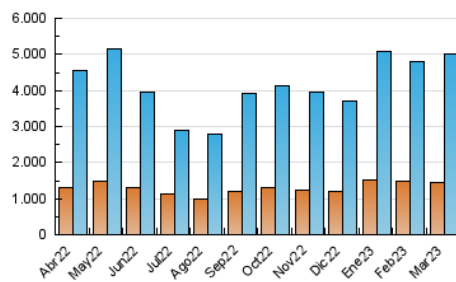

### 4.1 Per dia de la setmana (promig)

N. únics / Visites (x 100)

Pàgines (x 100)

### 4.2 Per franja horària (promig)

Visites\_ (x 1000)

Pàgines (x 1000)

### 4.3 Per mesos

N. únics / Visites (x 1000)

Pàgines (x 1000)