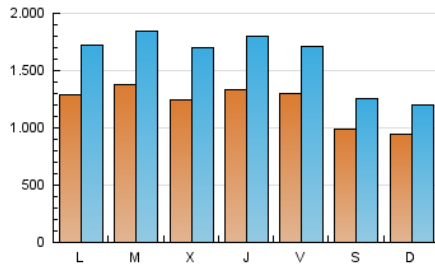

4. Gràfiques (Nacional)

4.1 Per dia de la setmana (promig)

N. únics / Visites (x 100)