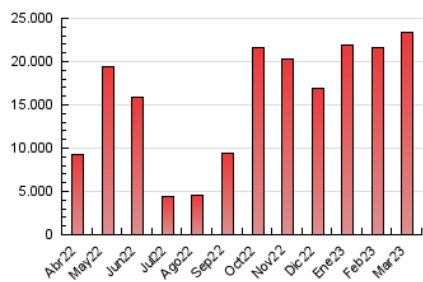

##### 4.2 Per franja horària (promig)

Visites\_ (x 1000)

Pàgines (x 1000)

##### 4.3 Per mesos

N. únics / Visites (x 1000)

Pàgines (x 1000)