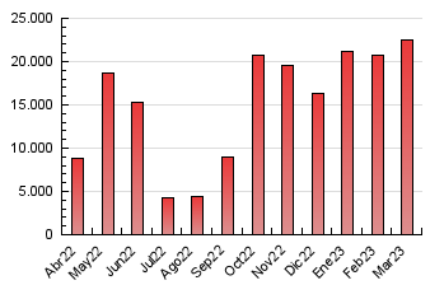

### 4.2 Per franja horària (promig)

Visites\_ (x 1000)

Pàgines (x 1000)

### 4.3 Per mesos

N. únics / Visites (x 1000)

Pàgines (x 1000)