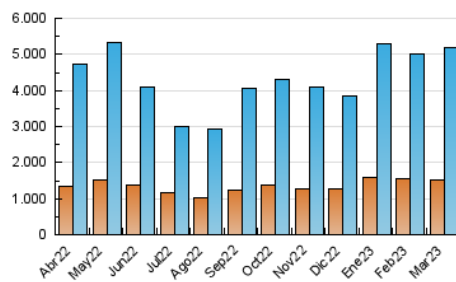

##### 4.2 Per franja horària (promig)

Visites\_ (x 1000)

Pàgines (x 1000)

##### 4.3 Per mesos

N. únics / Visites (x 1000)

Pàgines (x 1000)