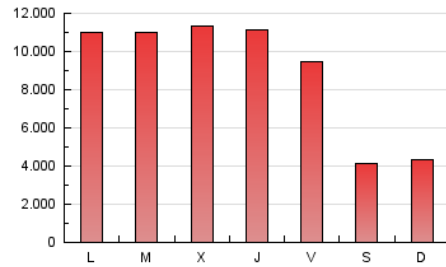

Pàgines (x 100)