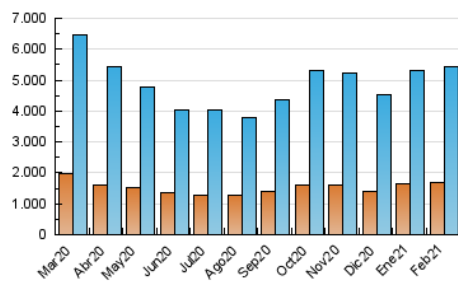

4.3 Per mesos

N. únics / Visites (x 1000)