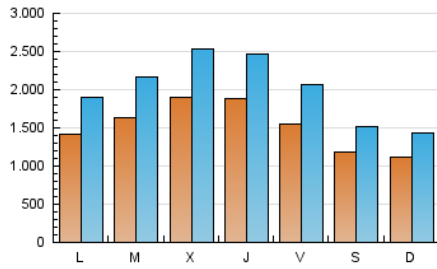

4. Gràfiques (Nacional i Internacional)

4.1 Per dia de la setmana (promig)

N. únics / Visites (x 100)