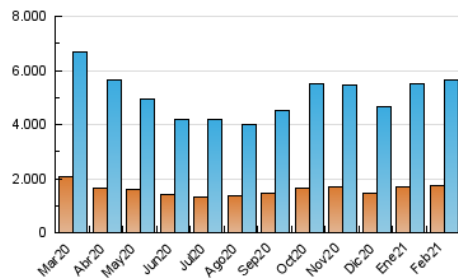

4.3 Per mesos

N. únics / Visites (x 1000)