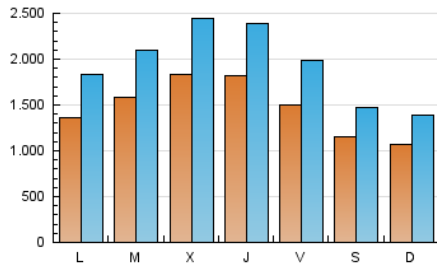

4. Gràfiques (Nacional)

4.1 Per dia de la setmana (promig)

N. únics / Visites (x 100)