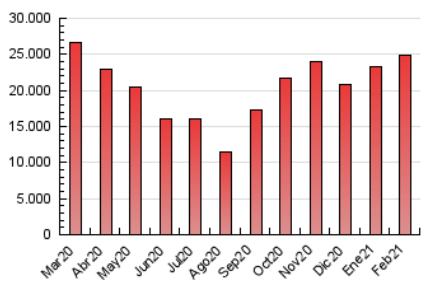

Pàgines (x 1000)