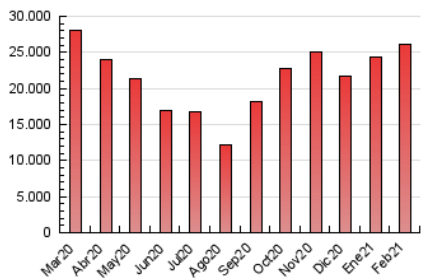

Pàgines (x 1000)