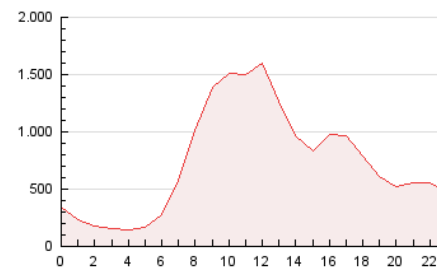

2. Seccions (Nacional)

	PÀGINES	%
HOME	2.679.419	15.21 %
RESTA	14.942.267	84.79 %

3. Per dia del mes (Nacional)

Dia	N. únics	Visites	Pàgines	Dia	N. únics	Visites	Pàgines	Dia	N. únics	Visites	Pàgines
1	70.759	87.278	237.902	11	149.034	191.810	813.981	21	117.845	152.809	638.796
2	67.973	86.322	251.265	12	136.121	180.961	796.725	22	101.466	130.579	314.515
3	87.567	118.302	738.227	13	110.621	149.798	761.135	23	66.194	84.998	218.212
4	107.959	147.927	765.695	14	114.354	147.073	663.697	24	90.763	122.028	710.887
5	134.258	178.819	820.330	15	70.854	90.737	265.950	25	128.258	178.321	955.858
6	119.634	159.926	795.538	16	63.871	82.094	213.282	26	125.353	170.975	844.511
7	110.227	147.067	683.161	17	99.509	132.371	744.019	27	107.666	143.674	760.672
8	169.205	217.875	379.365	18	139.973	183.290	812.874	28	99.570	128.907	650.984
9	93.663	118.454	307.220	19	129.881	168.742	759.896	29	83.292	103.740	250.750
10	109.116	146.194	767.108	20	99.787	131.562	699.131				

4. Gràfiques (Nacional)

4.1 Per dia de la setmana (promig)

N. únics / Visites (x 100)

Pàgines (x 100)

4.2 Per franja horària (promig)

Visites (x 1000)

Pàgines (x 1000)

4.3 Per mesos