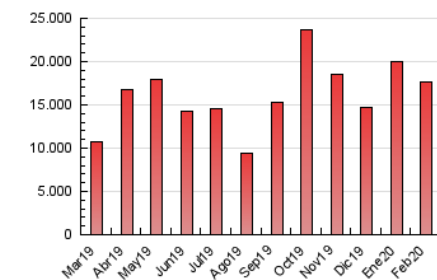

Pàgines (x 1000)