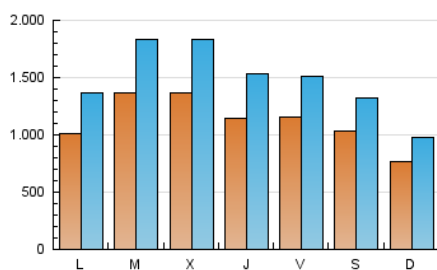

4. Gràfiques (Nacional i Internacional)

4.1 Per dia de la setmana (promig)

N. únics / Visites (x 100)