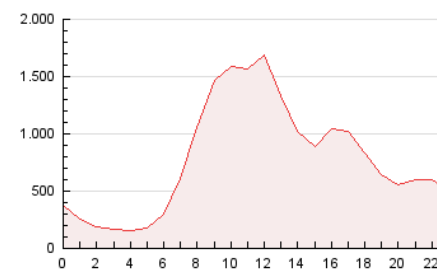

2. Seccions (Nacional i Internacional)

	PÀGINES	%
HOME	2.874.295	15.41 %
RESTA	15.776.110	84.59 %

3. Per dia del mes (Nacional i Internacional)

Dia	N. únics	Visites	Pàgines	Dia	N. únics	Visites	Pàgines	Dia	N. únics	Visites	Pàgines
1	74.183	92.290	254.655	11	154.463	199.523	857.350	21	122.504	159.452	673.216
2	71.816	91.806	273.457	12	141.698	188.579	838.370	22	107.179	137.744	339.397
3	92.706	125.650	781.911	13	115.804	157.309	802.195	23	69.575	89.567	234.210
4	112.991	155.915	810.457	14	118.727	153.180	697.070	24	95.411	128.642	748.033
5	140.736	187.648	866.529	15	74.622	95.679	286.649	25	135.324	188.534	1.018.345
6	125.793	168.493	845.988	16	66.814	86.194	228.048	26	131.102	179.701	895.958
7	115.523	154.369	721.551	17	103.820	138.698	783.779	27	113.219	151.063	803.070
8	174.777	224.772	396.517	18	145.027	190.934	856.389	28	104.461	135.552	687.386
9	98.016	124.184	330.180	19	135.087	176.187	802.593	29	86.862	108.779	267.313
10	114.557	153.506	810.611	20	104.603	138.421	739.178				

4. Gràfiques (Nacional i Internacional)

4.1 Per dia de la setmana (promig)

N. únics / Visites (x 100)

Pàgines (x 100)

4.2 Per franja horària (promig)

Visites (x 1000)

Pàgines (x 1000)

4.3 Per mesos