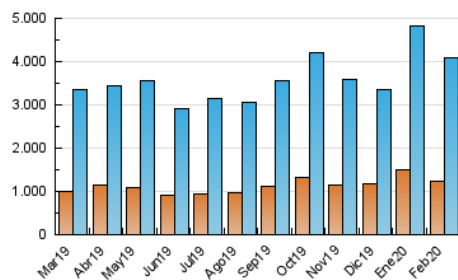

4.3 Per mesos

N. únics / Visites (x 1000)