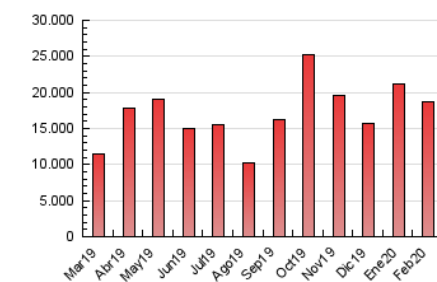

Pàgines (x 1000)