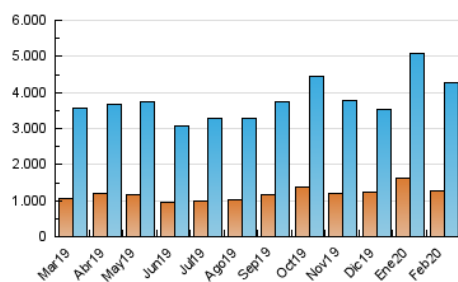

4.3 Per mesos

N. únics / Visites (x 1000)