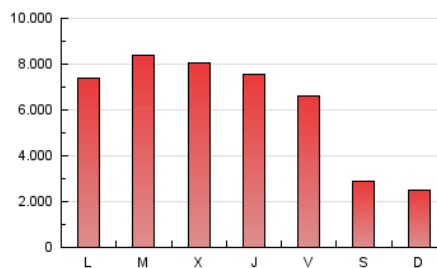

Pàgines (x 100)