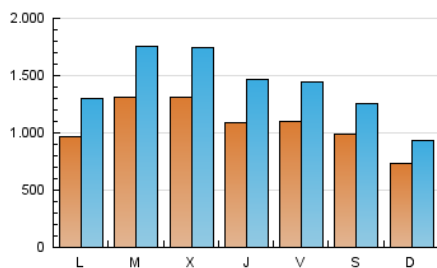

4. Gràfiques (Nacional)

4.1 Per dia de la setmana (promig)

N. únics / Visites (x 100)