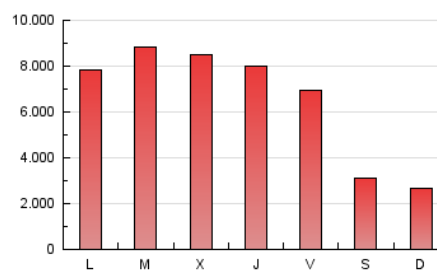

Pàgines (x 100)