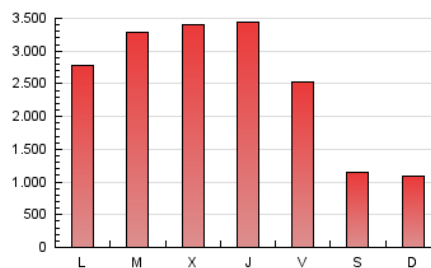

Pàgines (x 100)