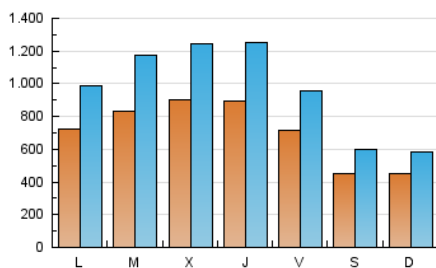

4. Gràfiques (Nacional)

4.1 Per dia de la setmana (promig)

N. únics / Visites (x 100)