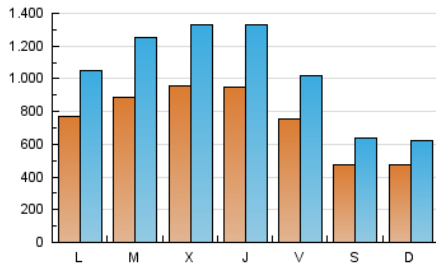

4. Gràfiques (Nacional i Internacional)

4.1 Per dia de la setmana (promig)

N. únics / Visites (x 100)