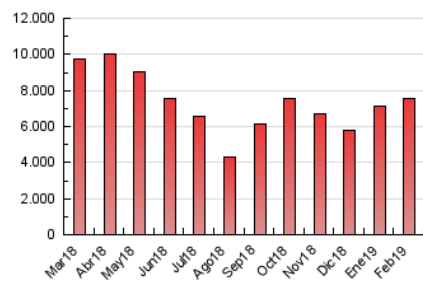

Pàgines (x 1000)