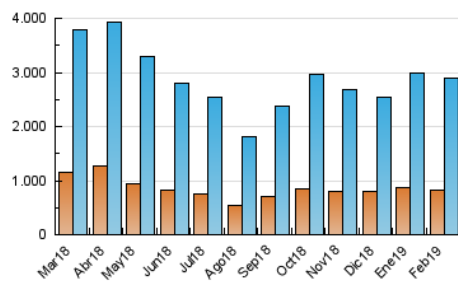

4.3 Per mesos

N. únics / Visites (x 1000)