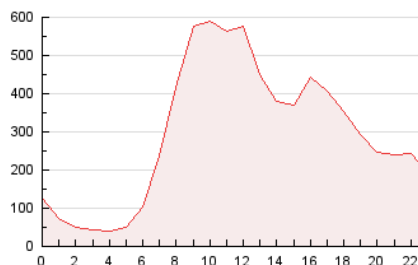

Pàgines (x 1000)