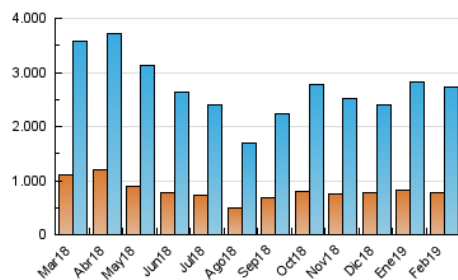

##### 4.1 Per dia de la setmana (promig)

N. únics / Visites (x 100)

Pàgines (x 100)

##### 4.2 Per franja horària (promig)

Visites (x 1000)

Pàgines (x 1000)

##### 4.3 Per mesos

N. únics / Visites (x 1000)

Pàgines (x 1000)