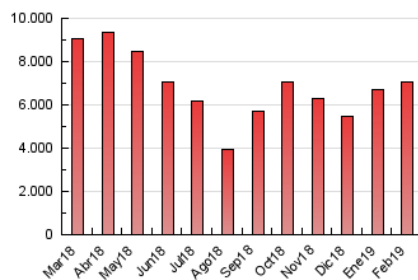

##### 4.1 Per dia de la setmana (promig)

N. únics / Visites (x 100)

Pàgines (x 100)

##### 4.2 Per franja horària (promig)

Visites (x 1000)

Pàgines (x 1000)

##### 4.3 Per mesos

N. únics / Visites (x 1000)

Pàgines (x 1000)