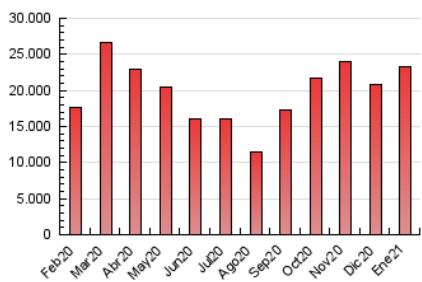

Pàgines (x 1000)