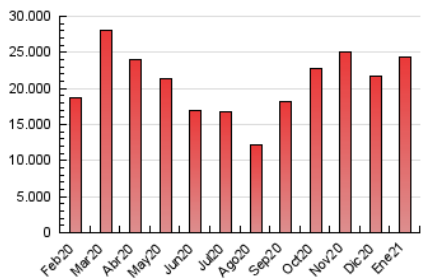

Pàgines (x 1000)