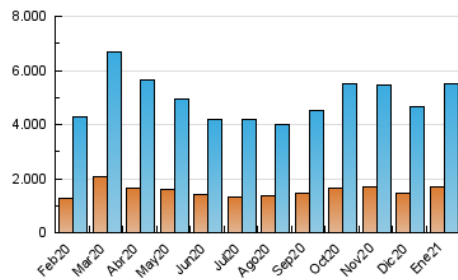

4.3 Per mesos

N. únics / Visites (x 1000)