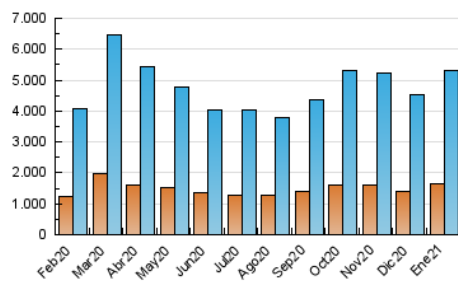

4.3 Per mesos

N. únics / Visites (x 1000)