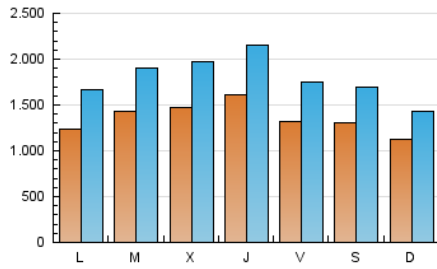

4. Gràfiques (Nacional i Internacional)

4.1 Per dia de la setmana (promig)

N. únics / Visites (x 100)