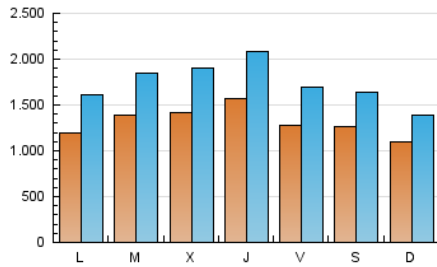

4. Gràfiques (Nacional)

4.1 Per dia de la setmana (promig)

N. únics / Visites (x 100)