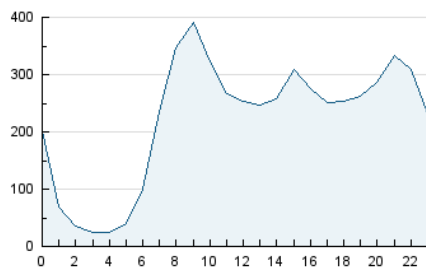

#### 3. Per dia del mes (Nacional)

Dia	N. únics	Visites	Pàgines	Dia	N. únics	Visites	Pàgines	Dia	N. únics	Visites	Pàgines
1	58.906	77.068	199.944	11	104.729	142.638	997.011	21	170.221	227.263	1.135.271
2	56.993	74.617	250.369	12	114.935	158.901	947.766	22	179.416	241.202	1.031.426
3	62.992	81.828	296.356	13	173.763	232.474	1.128.961	23	169.409	221.844	479.833
4	111.464	151.237	769.904	14	164.911	223.556	1.095.443	24	123.717	158.760	425.558
5	85.927	116.979	634.955	15	146.164	195.336	940.502	25	130.891	173.960	1.024.694
6	73.714	96.354	322.158	16	137.757	179.266	427.618	26	156.751	209.219	1.048.775
7	120.609	160.672	927.121	17	129.453	161.401	472.661	27	146.910	195.864	1.065.461
8	118.802	158.806	829.892	18	132.208	175.566	1.005.337	28	170.578	219.271	1.048.655
9	136.280	180.425	499.455	19	196.444	252.338	1.111.843	29	133.065	173.918	872.966
10	104.911	135.362	357.922	20	173.912	234.184	1.092.200	30	132.402	165.881	421.246
								31	124.630	154.797	452.672

4. Gràfiques (Nacional)

4.1 Per dia de la setmana (promig)

N. únics / Visites (x 100)

Pàgines (x 100)

4.2 Per franja horària (promig)

Visites (x 1000)

Pàgines (x 1000)

4.3 Per mesos