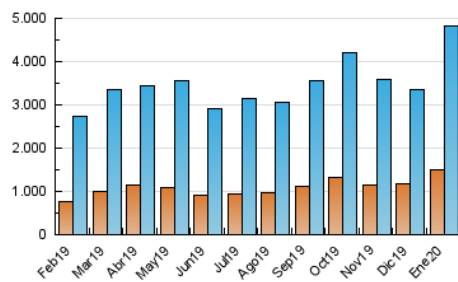

4.3 Per mesos

N. únics / Visites (x 1000)