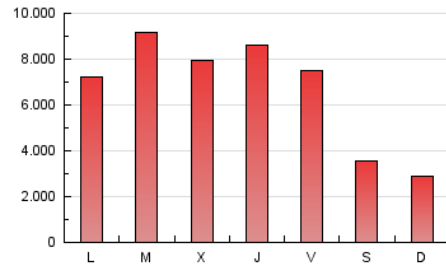

Pàgines (x 100)