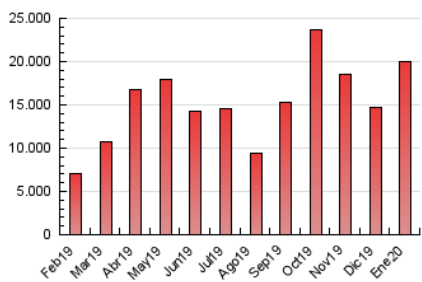

Pàgines (x 1000)