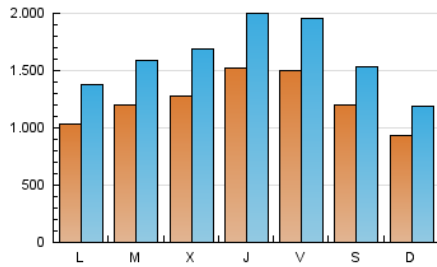

4. Gràfiques (Nacional i Internacional)

4.1 Per dia de la setmana (promig)

N. únics / Visites (x 100)