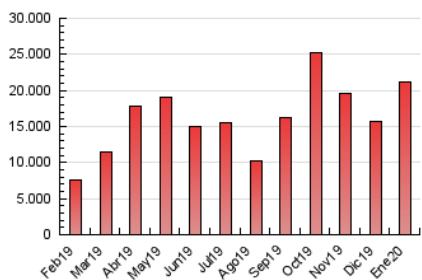

Pàgines (x 1000)