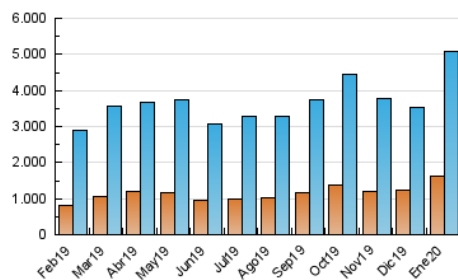

4.3 Per mesos

N. únics / Visites (x 1000)