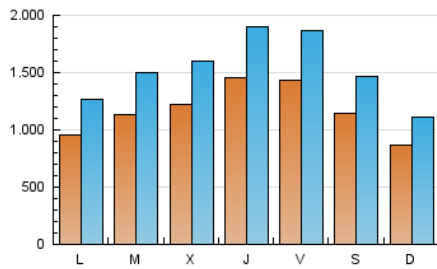

4. Gràfiques (Nacional)

4.1 Per dia de la setmana (promig)

N. únics / Visites (x 100)