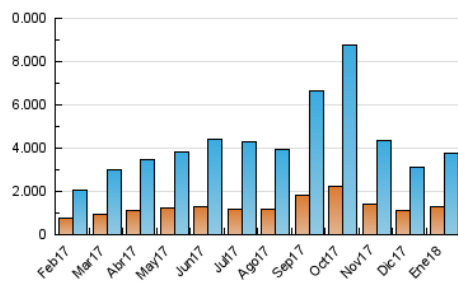

4.3 Per mesos

N. únics / Visites (x 1000)