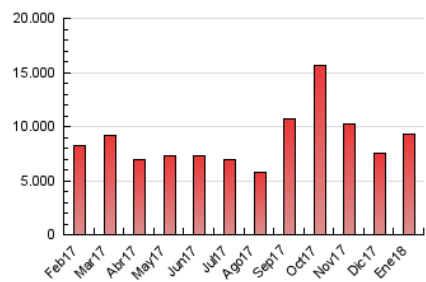

Pàgines (x 1000)