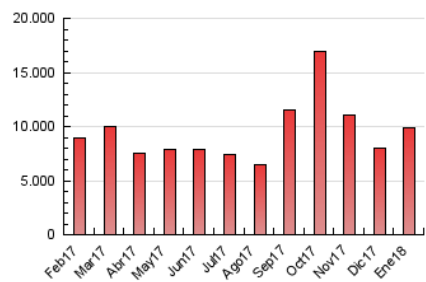

Pàgines (x 1000)