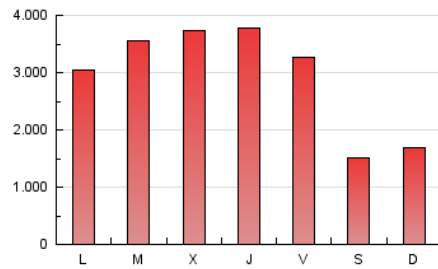

Pàgines (x 100)