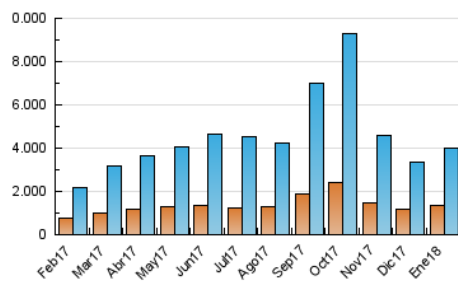

4.3 Per mesos

N. únics / Visites (x 1000)