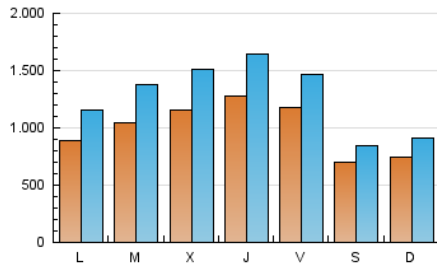

4. Gràfiques (Nacional i Internacional)

4.1 Per dia de la setmana (promig)

N. únics / Visites (x 100)