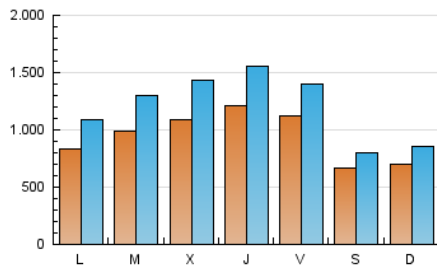

4. Gràfiques (Nacional)

4.1 Per dia de la setmana (promig)

N. únics / Visites (x 100)