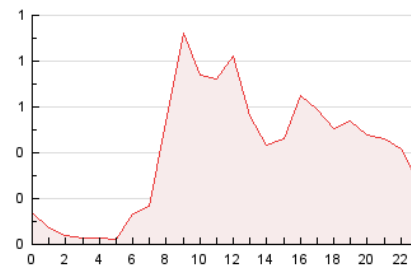

2. Seccions (Nacional i Internacional)

	PÀGINES	%
HOME	1.229	12.62 %
RESTA	8.512	87.38 %

3. Per dia del mes (Nacional i Internacional)

Dia	N. únics	Visites	Pàgines	Dia	N. únics	Visites	Pàgines	Dia	N. únics	Visites	Pàgines
1	146	163	324	11	395	411	560	21	83	93	163
2	218	267	573	12	238	272	506	22	99	114	273
3	97	109	167	13	185	209	400	23	208	235	441
4	80	90	161	14	156	176	345	24	81	90	149
5	192	216	412	15	122	141	298	25	50	53	70
6	232	250	348	16	209	228	357	26	58	64	102
7	208	235	435	17	55	58	80	27	132	154	297
8	133	144	223	18	65	67	97	28	172	187	314
9	222	258	533	19	133	150	324	29	215	242	440
10	264	285	378	20	130	153	366	30	251	280	429
								31	130	138	176

4. Gràfiques (Nacional i Internacional)

4.1 Per dia de la setmana (promig)

N. únics / Visites (x 100)

Pàgines (x 100)

4.2 Per franja horària (promig)

Visites__ (x 1000)

Pàgines (x 1000)

4.3 Per mesos