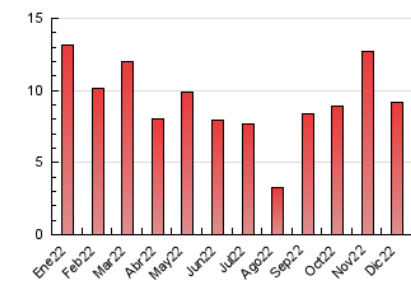

Pàgines (x 1000)