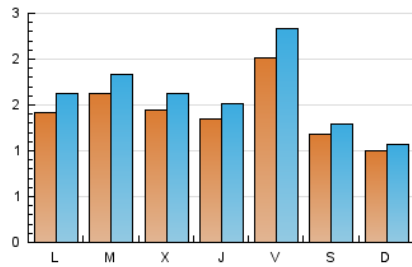

4. Gràfiques (Nacional)

4.1 Per dia de la setmana (promig)

N. únics / Visites (x 100)