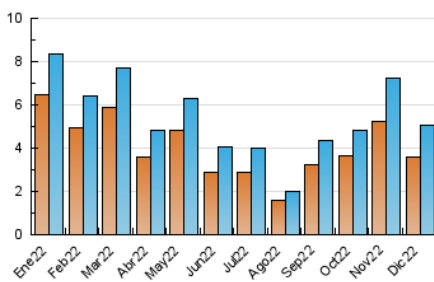

4.3 Per mesos

N. únics / Visites (x 1000)