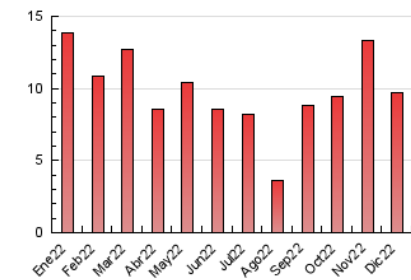

Pàgines (x 1000)