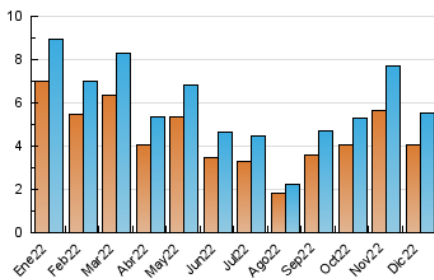

4.3 Per mesos

N. únics / Visites (x 1000)