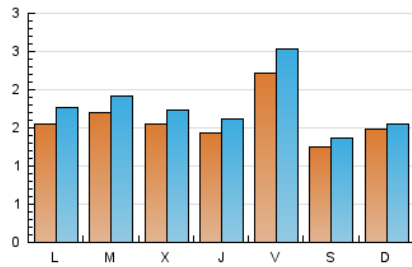

4. Gràfiques (Nacional i Internacional)

4.1 Per dia de la setmana (promig)

N. únics / Visites (x 100)