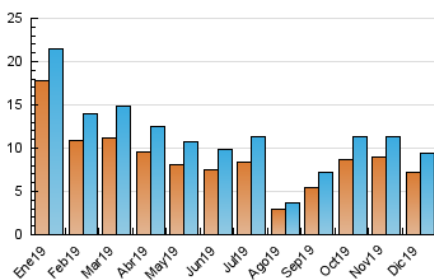

4.3 Per mesos

N. únics / Visites (x 1000)