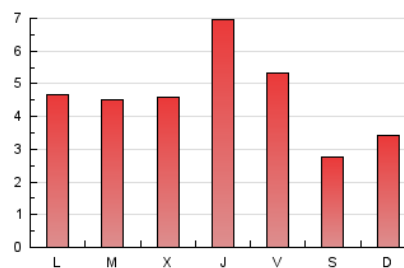

Pàgines (x 100)