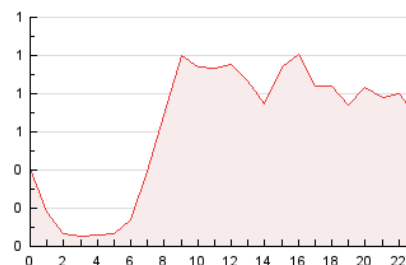

2. Seccions (Nacional i Internacional)

	PÀGINES	%
HOME	1.026	6.85 %
RESTA	13.946	93.15 %

3. Per dia del mes (Nacional i Internacional)

Dia	N. únics	Visites	Pàgines	Dia	N. únics	Visites	Pàgines	Dia	N. únics	Visites	Pàgines
1	287	308	454	11	433	480	668	21	217	231	326
2	384	422	643	12	781	883	1.366	22	176	191	284
3	391	423	606	13	412	447	673	23	274	300	438
4	375	411	591	14	240	260	357	24	205	216	301
5	460	505	795	15	267	289	442	25	127	132	187
6	295	312	449	16	315	346	463	26	141	155	232
7	193	198	287	17	287	324	482	27	191	204	280
8	281	302	428	18	296	333	494	28	127	137	208
9	389	432	639	19	329	361	530	29	135	145	204
10	551	604	877	20	465	553	867	30	164	177	265
								31	90	97	136

4. Gràfiques (Nacional i Internacional)

4.1 Per dia de la setmana (promig)

N. únics / Visites (x 100)

Pàgines (x 100)

4.2 Per franja horària (promig)

Visites (x 1000)

Pàgines (x 1000)

4.3 Per mesos