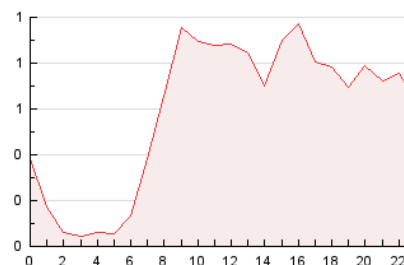

2. Seccions (Nacional)

	PÀGINES	%
HOME	982	6.93 %
RESTA	13.183	93.07 %

3. Per dia del mes (Nacional)

Dia	N. únics	Visites	Pàgines	Dia	N. únics	Visites	Pàgines	Dia	N. únics	Visites	Pàgines
1	273	294	440	11	386	433	616	21	202	216	309
2	365	401	618	12	734	827	1.300	22	166	181	274
3	370	402	584	13	371	402	626	23	252	278	415
4	351	387	567	14	213	233	330	24	163	174	259
5	433	478	768	15	245	267	418	25	116	121	175
6	262	278	411	16	292	323	442	26	135	149	226
7	169	174	259	17	267	304	459	27	172	185	261
8	259	278	401	18	278	315	475	28	121	131	202
9	357	400	607	19	300	332	499	29	127	137	189
10	506	558	824	20	437	524	836	30	154	167	249
								31	80	87	126

4. Gràfiques (Nacional)

4.1 Per dia de la setmana (promig)

N. únics / Visites (x 100)

Pàgines (x 100)

4.2 Per franja horària (promig)

Visites (x 1000)

Pàgines (x 1000)

4.3 Per mesos