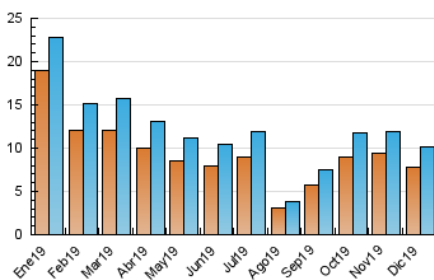

4.3 Per mesos

N. únics / Visites (x 1000)