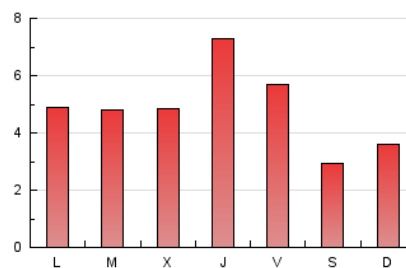

Pàgines (x 100)