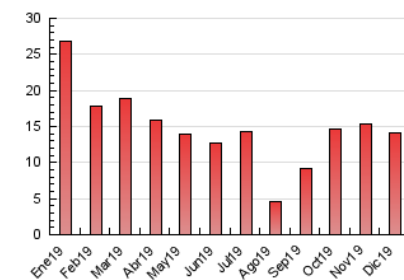

Pàgines (x 1000)