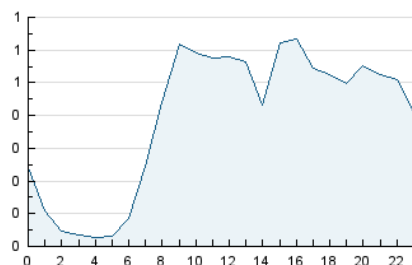

2. Seccions (Nacional)

	PÀGINES	%
HOME	982	6.93 %
RESTA	13.183	93.07 %

3. Per dia del mes (Nacional)

Dia	N. únics	Visites	Pàgines	Dia	N. únics	Visites	Pàgines	Dia	N. únics	Visites	Pàgines
1	273	294	440	11	386	433	616	21	202	216	309
2	365	401	618	12	734	827	1.300	22	166	181	274
3	370	402	584	13	371	402	626	23	252	278	415
4	351	387	567	14	213	233	330	24	163	174	259
5	433	478	768	15	245	267	418	25	116	121	175
6	262	278	411	16	292	323	442	26	135	149	226
7	169	174	259	17	267	304	459	27	172	185	261
8	259	278	401	18	278	315	475	28	121	131	202
9	357	400	607	19	300	332	499	29	127	137	189
10	506	558	824	20	437	524	836	30	154	167	249
								31	80	87	126

4. Gràfiques (Nacional)

4.1 Per dia de la setmana (promig)

N. únics / Visites (x 100)

Pàgines (x 100)

4.2 Per franja horària (promig)

Visites (x 1000)

Pàgines (x 1000)

4.3 Per mesos