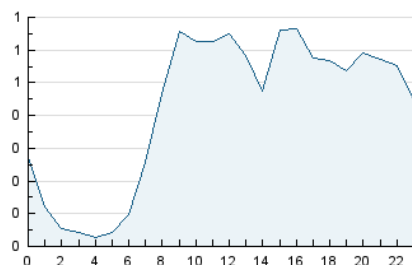

2. Seccions (Nacional i Internacional)

	PÀGINES	%
HOME	1.026	6.85 %
RESTA	13.946	93.15 %

3. Per dia del mes (Nacional i Internacional)

Dia	N. únics	Visites	Pàgines	Dia	N. únics	Visites	Pàgines	Dia	N. únics	Visites	Pàgines
1	287	308	454	11	433	480	668	21	217	231	326
2	384	422	643	12	781	883	1.366	22	176	191	284
3	391	423	606	13	412	447	673	23	274	300	438
4	375	411	591	14	240	260	357	24	205	216	301
5	460	505	795	15	267	289	442	25	127	132	187
6	295	312	449	16	315	346	463	26	141	155	232
7	193	198	287	17	287	324	482	27	191	204	280
8	281	302	428	18	296	333	494	28	127	137	208
9	389	432	639	19	329	361	530	29	135	145	204
10	551	604	877	20	465	553	867	30	164	177	265
								31	90	97	136

4. Gràfiques (Nacional i Internacional)

4.1 Per dia de la setmana (promig)

N. únics / Visites (x 100)

Pàgines (x 100)

4.2 Per franja horària (promig)

Visites (x 1000)

Pàgines (x 1000)

4.3 Per mesos