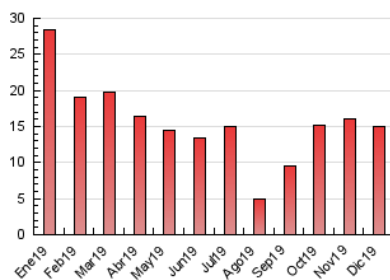

Pàgines (x 1000)