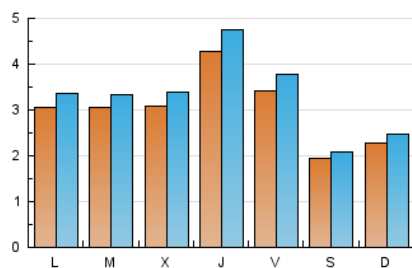

4. Gràfiques (Nacional i Internacional)

4.1 Per dia de la setmana (promig)

N. únics / Visites (x 100)