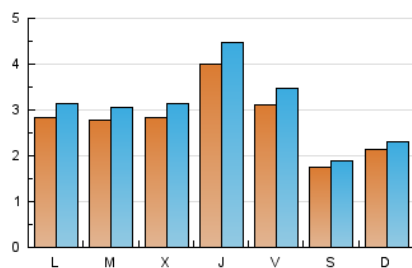

4. Gràfiques (Nacional)

4.1 Per dia de la setmana (promig)

N. únics / Visites (x 100)