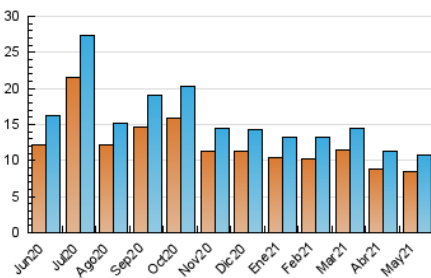

4.3 Per mesos

N. únics / Visites (x 1000)