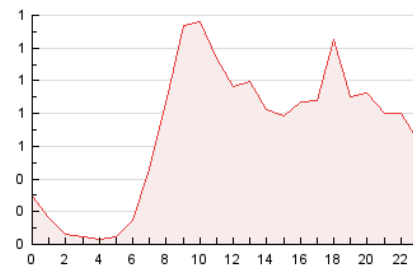

2. Seccions (Nacional)

	PÀGINES	%
HOME	1.137	6.85 %
RESTA	15.471	93.15 %

3. Per dia del mes (Nacional)

Dia	N. únics	Visites	Pàgines	Dia	N. únics	Visites	Pàgines	Dia	N. únics	Visites	Pàgines
1	240	258	373	11	515	572	950	21	278	306	499
2	197	208	283	12	359	432	679	22	171	178	282
3	325	357	572	13	283	331	515	23	177	191	304
4	258	274	414	14	279	317	447	24	193	209	301
5	331	374	550	15	165	187	255	25	396	437	667
6	289	308	490	16	148	160	236	26	370	404	604
7	243	279	467	17	910	939	1.414	27	373	412	659
8	87	91	135	18	592	640	930	28	293	324	526
9	166	183	267	19	644	722	1.111	29	174	186	274
10	302	333	535	20	381	411	648	30	206	210	287
								31	546	602	934

4. Gràfiques (Nacional)

4.1 Per dia de la setmana (promig)

N. únics / Visites (x 100)

Pàgines (x 100)

4.2 Per franja horària (promig)

Visites__ (x 1000)

Pàgines (x 1000)

4.3 Per mesos