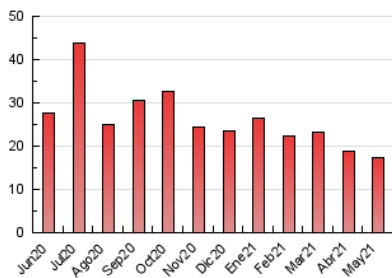

Pàgines (x 1000)