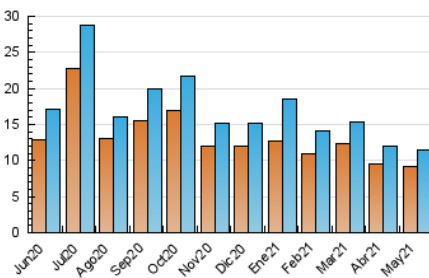

4.3 Per mesos

N. únics / Visites (x 1000)