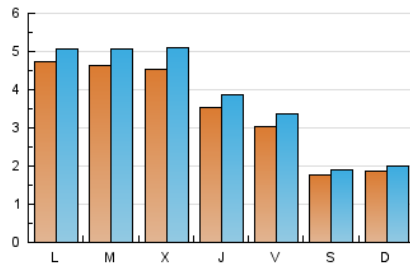

4. Gràfiques (Nacional i Internacional)

4.1 Per dia de la setmana (promig)

N. únics / Visites (x 100)