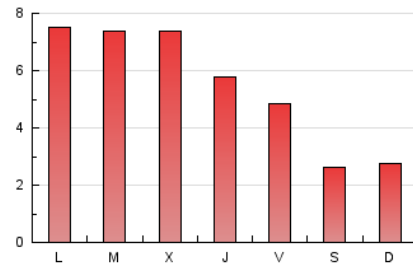

Pàgines (x 100)