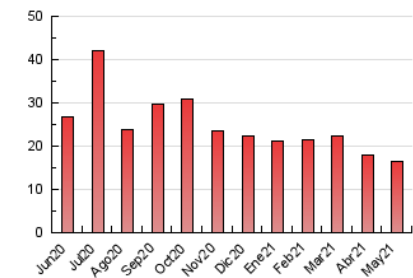

Pàgines (x 1000)