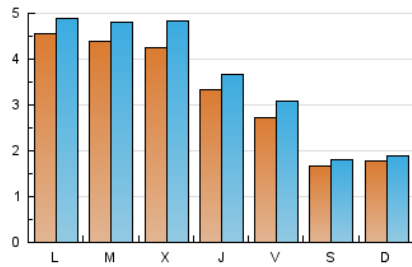

4. Gràfiques (Nacional)

4.1 Per dia de la setmana (promig)

N. únics / Visites (x 100)