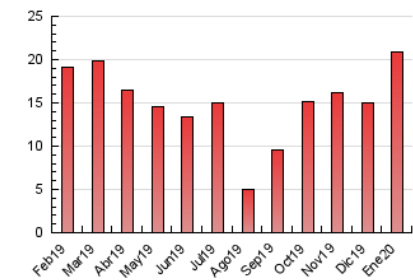

Pàgines (x 1000)