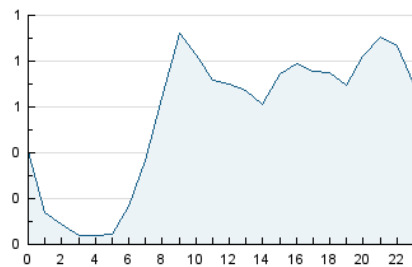

2. Seccions (Nacional)

	PÀGINES	%
HOME	1.158	5.82 %
RESTA	18.727	94.18 %

3. Per dia del mes (Nacional)

Dia	N. únics	Visites	Pàgines	Dia	N. únics	Visites	Pàgines	Dia	N. únics	Visites	Pàgines
1	70	71	97	11	936	984	1.496	21	515	577	836
2	144	159	283	12	909	987	1.552	22	465	502	734
3	114	130	190	13	806	851	1.228	23	415	461	731
4	88	94	145	14	517	568	853	24	308	346	537
5	96	105	134	15	551	587	892	25	261	272	404
6	69	72	105	16	545	577	830	26	220	239	333
7	222	254	360	17	505	542	765	27	296	318	483
8	251	279	385	18	436	468	703	28	317	344	498
9	284	314	465	19	451	464	674	29	317	354	523
10	1.015	1.086	1.580	20	612	641	909	30	372	405	584
								31	318	364	576

4. Gràfiques (Nacional)

4.1 Per dia de la setmana (promig)

N. únics / Visites (x 100)

Pàgines (x 100)

4.2 Per franja horària (promig)

Visites (x 1000)

Pàgines (x 1000)

4.3 Per mesos