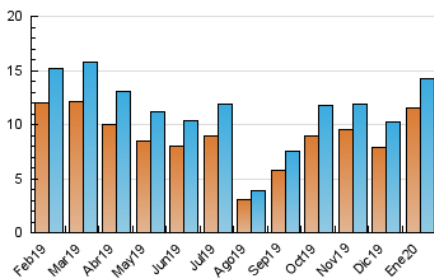

4.3 Per mesos

N. únics / Visites (x 1000)