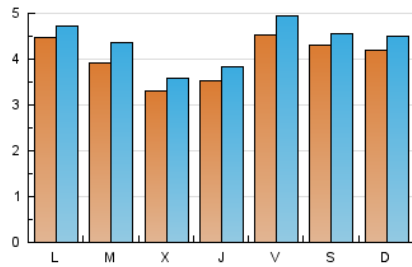

4. Gràfiques (Nacional)

4.1 Per dia de la setmana (promig)

N. únics / Visites (x 100)