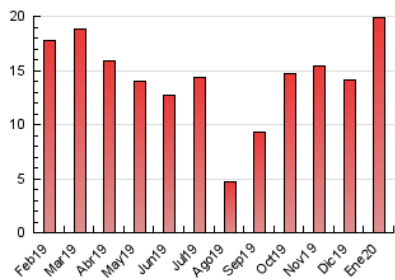

Pàgines (x 1000)