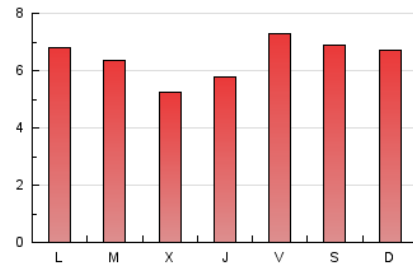

Pàgines (x 100)