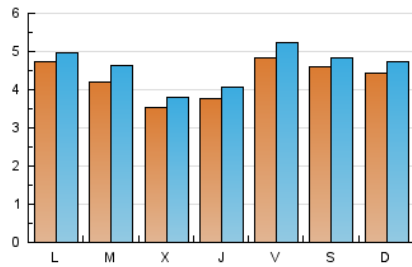

4. Gràfiques (Nacional i Internacional)

4.1 Per dia de la setmana (promig)

N. únics / Visites (x 100)