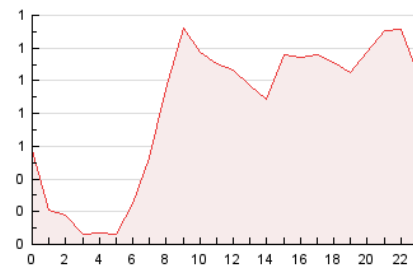

2. Seccions (Nacional)

	PÀGINES	%
HOME	1.158	5.82 %
RESTA	18.727	94.18 %

3. Per dia del mes (Nacional)

Dia	N. únics	Visites	Pàgines	Dia	N. únics	Visites	Pàgines	Dia	N. únics	Visites	Pàgines
1	70	71	97	11	936	984	1.496	21	515	577	836
2	144	159	283	12	909	987	1.552	22	465	502	734
3	114	130	190	13	806	851	1.228	23	415	461	731
4	88	94	145	14	517	568	853	24	308	346	537
5	96	105	134	15	551	587	892	25	261	272	404
6	69	72	105	16	545	577	830	26	220	239	333
7	222	254	360	17	505	542	765	27	296	318	483
8	251	279	385	18	436	468	703	28	317	344	498
9	284	314	465	19	451	464	674	29	317	354	523
10	1.015	1.086	1.580	20	612	641	909	30	372	405	584
								31	318	364	576

4. Gràfiques (Nacional)

4.1 Per dia de la setmana (promig)

N. únics / Visites (x 100)

Pàgines (x 100)

4.2 Per franja horària (promig)

Visites (x 1000)

Pàgines (x 1000)

4.3 Per mesos