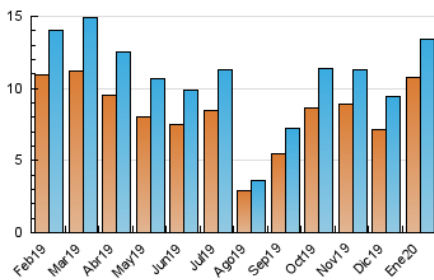

4.3 Per mesos

N. únics / Visites (x 1000)