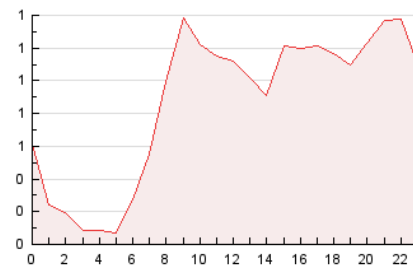

2. Seccions (Nacional i Internacional)

	PÀGINES	%
HOME	1.215	5.82 %
RESTA	19.650	94.18 %

3. Per dia del mes (Nacional i Internacional)

Dia	N. únics	Visites	Pàgines	Dia	N. únics	Visites	Pàgines	Dia	N. únics	Visites	Pàgines
1	70	71	97	11	988	1.038	1.571	21	552	614	880
2	151	167	294	12	943	1.023	1.592	22	503	542	779
3	119	136	198	13	844	891	1.281	23	448	495	772
4	92	98	149	14	546	597	890	24	329	367	560
5	99	108	139	15	585	622	933	25	284	295	431
6	73	76	109	16	577	609	865	26	235	254	352
7	236	268	377	17	550	589	816	27	319	341	510
8	264	292	403	18	476	508	763	28	342	369	523
9	302	332	484	19	492	506	723	29	336	374	544
10	1.065	1.136	1.637	20	656	685	961	30	405	438	618
								31	352	399	614

4. Gràfiques (Nacional i Internacional)

4.1 Per dia de la setmana (promig)

N. únics / Visites (x 100)

Pàgines (x 100)

4.2 Per franja horària (promig)

Visites (x 1000)

Pàgines (x 1000)

4.3 Per mesos