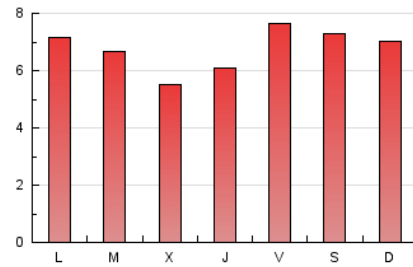

Pàgines (x 100)