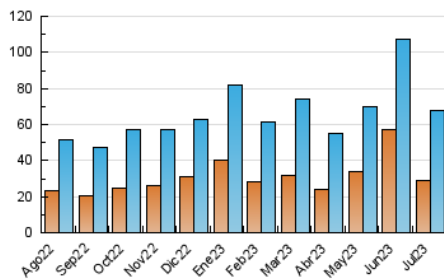

2. Secciones (Nacional)

	PAGINAS	%
HOME	29.936	18.66 %
RESTO	130.492	81.34 %

3. Por día del mes (Nacional)

Día	N. únicos	Visitas	Páginas	Día	N. únicos	Visitas	Páginas	Día	N. únicos	Visitas	Páginas
1	2.391	2.750	6.840	11	2.013	2.400	6.016	21	1.989	2.303	5.314
2	2.260	2.569	5.917	12	2.192	2.524	5.575	22	1.591	1.889	4.441
3	2.160	2.533	5.714	13	1.991	2.314	5.165	23	1.722	1.982	4.270
4	1.784	2.138	5.070	14	1.536	1.815	4.363	24	1.677	2.003	4.513
5	1.750	2.082	5.142	15	1.458	1.735	4.267	25	2.105	2.494	5.944
6	1.644	1.973	4.480	16	2.184	2.462	5.488	26	2.139	2.500	5.729
7	1.582	1.857	4.553	17	1.837	2.170	5.150	27	1.981	2.273	5.052
8	1.114	1.342	2.881	18	2.088	2.481	6.199	28	3.477	4.035	10.047
9	1.161	1.377	2.932	19	1.999	2.415	6.078	29	1.977	2.241	5.889
10	1.468	1.777	3.876	20	956	1.058	2.699	30	2.225	2.544	6.076
								31	1.686	2.032	4.748

4. Gráficas (Nacional)

4.1 Por día de la semana (promedio)

N. únicos / Visitas (x 100)

Páginas (x 100)

4.2 Por franja horaria (promedio)

Visitas_ (x 1000)

Páginas (x 1000)

4.3 Por meses

N. únicos / Visitas (x 1000)

Páginas (x 1000)

5. Observaciones

Este Medio Electrónico de Comunicación ha sido medido por la herramienta Google Analytics de Google (GA4)

6. Definiciones básicas (Para más información ver Normas Técnicas para el Control de los Medios Electrónicos de Comunicación)

Visita:

Una secuencia ininterrumpida de páginas servidas a un usuario válido. Si dicho usuario no realiza peticiones de páginas en un periodo de tiempo (30 min) la siguiente petición constituirá el inicio de una nueva visita.