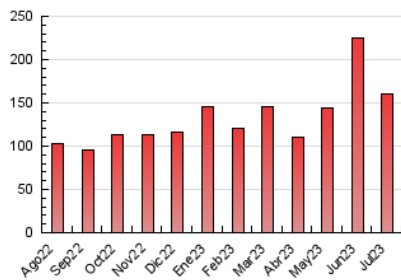

2. Secciones (Nacional)

	PAGINAS	%
HOME	29.936	18.66 %
RESTO	130.492	81.34 %

3. Por día del mes (Nacional)

Día	N. únicos	Visitas	Páginas	Día	N. únicos	Visitas	Páginas	Día	N. únicos	Visitas	Páginas
1	2.391	2.750	6.840	11	2.013	2.400	6.016	21	1.989	2.303	5.314
2	2.260	2.569	5.917	12	2.192	2.524	5.575	22	1.591	1.889	4.441
3	2.160	2.533	5.714	13	1.991	2.314	5.165	23	1.722	1.982	4.270
4	1.784	2.138	5.070	14	1.536	1.815	4.363	24	1.677	2.003	4.513
5	1.750	2.082	5.142	15	1.458	1.735	4.267	25	2.105	2.494	5.944
6	1.644	1.973	4.480	16	2.184	2.462	5.488	26	2.139	2.500	5.729
7	1.582	1.857	4.553	17	1.837	2.170	5.150	27	1.981	2.273	5.052
8	1.114	1.342	2.881	18	2.088	2.481	6.199	28	3.477	4.035	10.047
9	1.161	1.377	2.932	19	1.999	2.415	6.078	29	1.977	2.241	5.889
10	1.468	1.777	3.876	20	956	1.058	2.699	30	2.225	2.544	6.076
								31	1.686	2.032	4.748

4. Gráficas (Nacional)

4.1 Por día de la semana (promedio)

N. únicos / Visitas (x 100)

Páginas (x 100)

4.2 Por franja horaria (promedio)

Visitas_ (x 1000)

Páginas (x 1000)

4.3 Por meses

N. únicos / Visitas (x 1000)

Páginas (x 1000)

5. Observaciones

Este Medio Electrónico de Comunicación ha sido medido por la herramienta Google Analytics de Google (GA4)

6. Definiciones básicas (Para más información ver Normas Técnicas para el Control de los Medios Electrónicos de Comunicación)

Visita:

Una secuencia ininterrumpida de páginas servidas a un usuario válido. Si dicho usuario no realiza peticiones de páginas en un periodo de tiempo (30 min) la siguiente petición constituirá el inicio de una nueva visita.