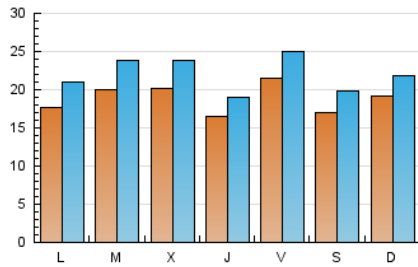

2. Secciones (Nacional)

	PAGINAS	%
HOME	29.936	18.66 %
RESTO	130.492	81.34 %

3. Por día del mes (Nacional)

Día	N. únicos	Visitas	Páginas	Día	N. únicos	Visitas	Páginas	Día	N. únicos	Visitas	Páginas
1	2.391	2.750	6.840	11	2.013	2.400	6.016	21	1.989	2.303	5.314
2	2.260	2.569	5.917	12	2.192	2.524	5.575	22	1.591	1.889	4.441
3	2.160	2.533	5.714	13	1.991	2.314	5.165	23	1.722	1.982	4.270
4	1.784	2.138	5.070	14	1.536	1.815	4.363	24	1.677	2.003	4.513
5	1.750	2.082	5.142	15	1.458	1.735	4.267	25	2.105	2.494	5.944
6	1.644	1.973	4.480	16	2.184	2.462	5.488	26	2.139	2.500	5.729
7	1.582	1.857	4.553	17	1.837	2.170	5.150	27	1.981	2.273	5.052
8	1.114	1.342	2.881	18	2.088	2.481	6.199	28	3.477	4.035	10.047
9	1.161	1.377	2.932	19	1.999	2.415	6.078	29	1.977	2.241	5.889
10	1.468	1.777	3.876	20	956	1.058	2.699	30	2.225	2.544	6.076
								31	1.686	2.032	4.748

4. Gráficas (Nacional)

4.1 Por día de la semana (promedio)

N. únicos / Visitas (x 100)

Páginas (x 100)

4.2 Por franja horaria (promedio)

Visitas_ (x 1000)

Páginas (x 1000)

4.3 Por meses