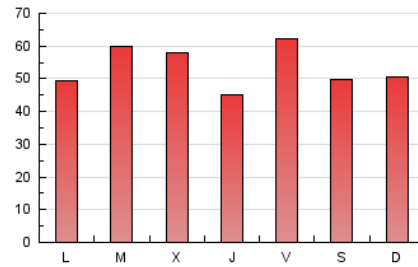

La Mañana
El diari digital de Ponent

1. Cifras totales y promedios (Nacional e Internacional)

MES - AÑO	NAVEGADORES UNICOS	VISITAS	PAGINAS
Julio - 2023	31.002	71.098	165.024
PROMEDIO DIARIO	1.966	2.293	5.323
PROMEDIO LUNES-VIERNES	2.008	2.354	5.468
PROMEDIO SABADO-DOMINGO	1.879	2.167	5.021
PAGINAS / VISITAS	2,32		
DURACION MEDIA VISITAS	0:02:43		
TIEMPO INTERACCIÓN MEDIO	0:02:15		

2. Secciones (Nacional e Internacional)

	PAGINAS	%
HOME	30.532	18.50 %
RESTO	134.492	81.50 %

3. Por día del mes (Nacional e Internacional)

Día	N. únicos	Visitas	Páginas	Día	N. únicos	Visitas	Páginas	Día	N. únicos	Visitas	Páginas
1	2.492	2.881	6.997	11	2.168	2.559	6.347	21	2.059	2.378	5.440
2	2.351	2.662	6.048	12	2.266	2.605	5.741	22	1.637	1.938	4.533
3	2.239	2.616	5.833	13	2.080	2.407	5.327	23	1.777	2.043	4.384
4	1.855	2.216	5.186	14	1.608	1.892	4.485	24	1.759	2.090	4.629
5	1.846	2.183	5.306	15	1.520	1.799	4.387	25	2.212	2.604	6.130
6	1.765	2.096	4.646	16	2.242	2.527	5.610	26	2.224	2.590	5.868
7	1.662	1.941	4.699	17	1.948	2.285	5.292	27	2.054	2.348	5.173
8	1.152	1.384	2.939	18	2.225	2.623	6.368	28	3.666	4.273	10.317
9	1.221	1.443	3.025	19	2.143	2.564	6.271	29	2.088	2.356	6.068
10	1.566	1.883	4.012	20	1.055	1.157	2.851	30	2.310	2.635	6.214
								31	1.771	2.120	4.898

4. Gráficas (Nacional e Internacional)

4.1 Por día de la semana (promedio)

N. únicos / Visitas (x 100)

Páginas (x 100)

4.2 Por franja horaria (promedio)

Visitas_ (x 1000)

Páginas (x 1000)

4.3 Por meses