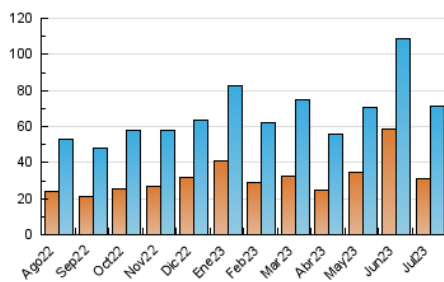

4.3 Por meses

N. únicos / Visitas (x 1000)