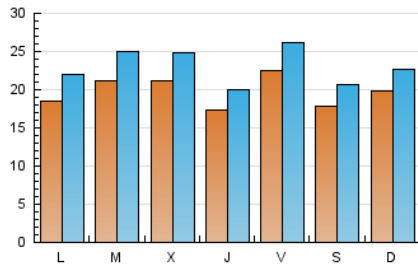

La Mañana
El diari digital de Ponent

1. Cifras totales y promedios (Nacional e Internacional)

MES - AÑO	NAVEGADORES UNICOS	VISITAS	PAGINAS
Julio - 2023	31.002	71.098	165.024
PROMEDIO DIARIO	1.966	2.293	5.323
PROMEDIO LUNES-VIERNES	2.008	2.354	5.468
PROMEDIO SABADO-DOMINGO	1.879	2.167	5.021
PAGINAS / VISITAS	2,32		
DURACION MEDIA VISITAS	0:02:43		
TIEMPO INTERACCIÓN MEDIO	0:02:15		

2. Secciones (Nacional e Internacional)

	PAGINAS	%
HOME	30.532	18.50 %
RESTO	134.492	81.50 %

3. Por día del mes (Nacional e Internacional)

Día	N. únicos	Visitas	Páginas	Día	N. únicos	Visitas	Páginas	Día	N. únicos	Visitas	Páginas
1	2.492	2.881	6.997	11	2.168	2.559	6.347	21	2.059	2.378	5.440
2	2.351	2.662	6.048	12	2.266	2.605	5.741	22	1.637	1.938	4.533
3	2.239	2.616	5.833	13	2.080	2.407	5.327	23	1.777	2.043	4.384
4	1.855	2.216	5.186	14	1.608	1.892	4.485	24	1.759	2.090	4.629
5	1.846	2.183	5.306	15	1.520	1.799	4.387	25	2.212	2.604	6.130
6	1.765	2.096	4.646	16	2.242	2.527	5.610	26	2.224	2.590	5.868
7	1.662	1.941	4.699	17	1.948	2.285	5.292	27	2.054	2.348	5.173
8	1.152	1.384	2.939	18	2.225	2.623	6.368	28	3.666	4.273	10.317
9	1.221	1.443	3.025	19	2.143	2.564	6.271	29	2.088	2.356	6.068
10	1.566	1.883	4.012	20	1.055	1.157	2.851	30	2.310	2.635	6.214
								31	1.771	2.120	4.898

4. Gráficas (Nacional e Internacional)

4.1 Por día de la semana (promedio)

N. únicos / Visitas (x 100)

Páginas (x 100)

4.2 Por franja horaria (promedio)

Visitas_ (x 1000)

Páginas (x 1000)

4.3 Por meses