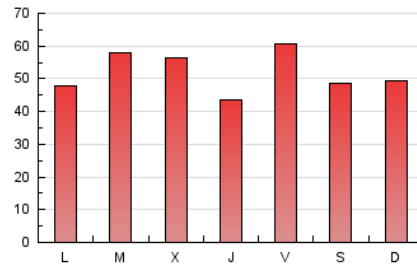

La Mañana
El diari digital de Ponent

1. Cifras totales y promedios (Nacional)

MES - AÑO	NAVEGADORES UNICOS	VISITAS	PAGINAS
Julio - 2023	28.902	68.068	160.428
PROMEDIO DIARIO	1.875	2.196	5.175
PROMEDIO LUNES-VIERNES	1.907	2.247	5.306
PROMEDIO SABADO-DOMINGO	1.808	2.089	4.900
PAGINAS / VISITAS	2,36		
DURACION MEDIA VISITAS	0:02:46		
TIEMPO INTERACCIÓN MEDIO	0:02:23		

2. Secciones (Nacional)

	PAGINAS	%
HOME	29.936	18.66 %
RESTO	130.492	81.34 %

3. Por día del mes (Nacional)

Día	N. únicos	Visitas	Páginas	Día	N. únicos	Visitas	Páginas	Día	N. únicos	Visitas	Páginas
1	2.391	2.750	6.840	11	2.013	2.400	6.016	21	1.989	2.303	5.314
2	2.260	2.569	5.917	12	2.192	2.524	5.575	22	1.591	1.889	4.441
3	2.160	2.533	5.714	13	1.991	2.314	5.165	23	1.722	1.982	4.270
4	1.784	2.138	5.070	14	1.536	1.815	4.363	24	1.677	2.003	4.513
5	1.750	2.082	5.142	15	1.458	1.735	4.267	25	2.105	2.494	5.944
6	1.644	1.973	4.480	16	2.184	2.462	5.488	26	2.139	2.500	5.729
7	1.582	1.857	4.553	17	1.837	2.170	5.150	27	1.981	2.273	5.052
8	1.114	1.342	2.881	18	2.088	2.481	6.199	28	3.477	4.035	10.047
9	1.161	1.377	2.932	19	1.999	2.415	6.078	29	1.977	2.241	5.889
10	1.468	1.777	3.876	20	956	1.058	2.699	30	2.225	2.544	6.076
								31	1.686	2.032	4.748

4. Gráficas (Nacional)

4.1 Por día de la semana (promedio)

N. únicos / Visitas (x 100)

Páginas (x 100)

4.2 Por franja horaria (promedio)

Visitas_ (x 1000)

Páginas (x 1000)

4.3 Por meses