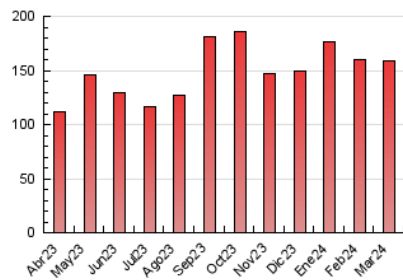

Páginas (x 1000)