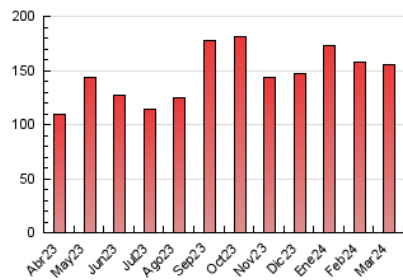

2. Secciones (Nacional)

	PAGINAS	%
HOME	42.332	27.21 %
RESTO	113.231	72.79 %

3. Por día del mes (Nacional)

Día	N. únicos	Visitas	Páginas	Día	N. únicos	Visitas	Páginas	Día	N. únicos	Visitas	Páginas
1	1.913	2.301	5.458	11	2.378	2.800	5.040	21	1.958	2.304	4.209
2	1.654	1.981	4.269	12	3.084	3.487	5.724	22	1.539	1.850	3.715
3	1.595	1.919	4.738	13	3.021	3.484	5.754	23	1.887	2.227	4.207
4	1.845	2.240	5.296	14	1.799	2.155	4.373	24	1.910	2.261	3.854
5	2.146	2.675	6.683	15	1.867	2.232	4.102	25	1.756	2.120	4.110
6	2.729	3.224	6.160	16	1.291	1.620	3.550	26	3.577	4.102	7.013
7	2.474	2.859	5.450	17	1.866	2.167	3.969	27	3.579	4.130	7.094
8	4.240	4.715	7.334	18	2.239	2.624	4.493	28	2.328	2.748	5.249
9	4.326	4.842	7.261	19	1.764	2.103	4.279	29	2.041	2.460	4.049
10	2.069	2.438	4.660	20	2.126	2.555	5.023	30	2.530	2.873	4.812
								31	1.841	2.166	3.635

4. Gráficas (Nacional)

4.1 Por día de la semana (promedio)

N. únicos / Visitas (x 100)

Páginas (x 100)

4.2 Por franja horaria (promedio)

Visitas_ (x 1000)

Páginas (x 1000)

4.3 Por meses

N. únicos / Visitas (x 1000)

Páginas (x 1000)

5. Observaciones

Este Medio Electrónico de Comunicación ha sido medido por la herramienta Google Analytics de Google (GA4)

6. Definiciones básicas (Para más información ver Normas Técnicas para el Control de los Medios Electrónicos de Comunicación)

Visita:

Una secuencia ininterrumpida de páginas servidas a un usuario válido. Si dicho usuario no realiza peticiones de páginas en un periodo de tiempo (30 min) la siguiente petición constituirá el inicio de una nueva visita.