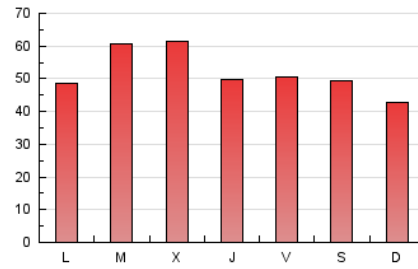

La Mañana
El diari digital de Ponent

1. Cifras totales y promedios (Nacional e Internacional)

MES - AÑO	NAVEGADORES UNICOS	VISITAS	PAGINAS
Marzo - 2024	39.327	86.428	159.320
PROMEDIO DIARIO	2.384	2.788	5.139
PROMEDIO LUNES-VIERNES	2.489	2.915	5.397
PROMEDIO SABADO-DOMINGO	2.165	2.521	4.599
PAGINAS / VISITAS	1,84		
DURACION MEDIA VISITAS	0:02:28		
TIEMPO INTERACCIÓN MEDIO	0:02:37		

2. Secciones (Nacional e Internacional)

	PAGINAS	%
HOME	42.931	26.95 %
RESTO	116.389	73.05 %

3. Por día del mes (Nacional e Internacional)

Día	N. únicos	Visitas	Páginas	Día	N. únicos	Visitas	Páginas	Día	N. únicos	Visitas	Páginas
1	1.973	2.367	5.561	11	2.431	2.873	5.154	21	2.005	2.354	4.283
2	1.693	2.020	4.331	12	3.150	3.556	5.836	22	1.688	2.002	3.881
3	1.632	1.964	4.800	13	3.088	3.558	5.856	23	1.999	2.339	4.350
4	1.909	2.309	5.417	14	1.857	2.217	4.481	24	2.021	2.377	3.994
5	2.227	2.763	6.844	15	1.921	2.289	4.170	25	1.848	2.215	4.216
6	2.820	3.320	6.298	16	1.333	1.676	3.643	26	3.823	4.343	7.293
7	2.557	2.951	5.624	17	1.914	2.218	4.053	27	3.755	4.354	7.300
8	4.299	4.767	7.421	18	2.295	2.683	4.593	28	2.492	2.965	5.479
9	4.388	4.905	7.380	19	1.807	2.152	4.352	29	2.135	2.562	4.163
10	2.144	2.516	4.770	20	2.181	2.621	5.111	30	2.608	2.947	4.924
								31	1.919	2.245	3.742

4. Gráficas (Nacional e Internacional)

4.1 Por día de la semana (promedio)

N. únicos / Visitas (x 100)

Páginas (x 100)

4.2 Por franja horaria (promedio)

Visitas_ (x 1000)

Páginas (x 1000)

4.3 Por meses