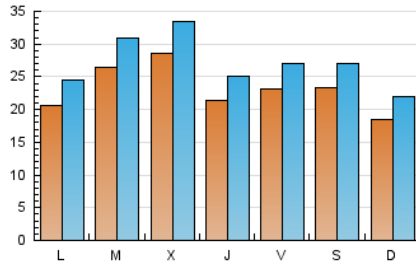

2. Secciones (Nacional)

	PAGINAS	%
HOME	42.332	27.21 %
RESTO	113.231	72.79 %

3. Por día del mes (Nacional)

Día	N. únicos	Visitas	Páginas	Día	N. únicos	Visitas	Páginas	Día	N. únicos	Visitas	Páginas
1	1.913	2.301	5.458	11	2.378	2.800	5.040	21	1.958	2.304	4.209
2	1.654	1.981	4.269	12	3.084	3.487	5.724	22	1.539	1.850	3.715
3	1.595	1.919	4.738	13	3.021	3.484	5.754	23	1.887	2.227	4.207
4	1.845	2.240	5.296	14	1.799	2.155	4.373	24	1.910	2.261	3.854
5	2.146	2.675	6.683	15	1.867	2.232	4.102	25	1.756	2.120	4.110
6	2.729	3.224	6.160	16	1.291	1.620	3.550	26	3.577	4.102	7.013
7	2.474	2.859	5.450	17	1.866	2.167	3.969	27	3.579	4.130	7.094
8	4.240	4.715	7.334	18	2.239	2.624	4.493	28	2.328	2.748	5.249
9	4.326	4.842	7.261	19	1.764	2.103	4.279	29	2.041	2.460	4.049
10	2.069	2.438	4.660	20	2.126	2.555	5.023	30	2.530	2.873	4.812
								31	1.841	2.166	3.635

4. Gráficas (Nacional)

4.1 Por día de la semana (promedio)

N. únicos / Visitas (x 100)

Páginas (x 100)

4.2 Por franja horaria (promedio)

Visitas_ (x 1000)

Páginas (x 1000)

4.3 Por meses