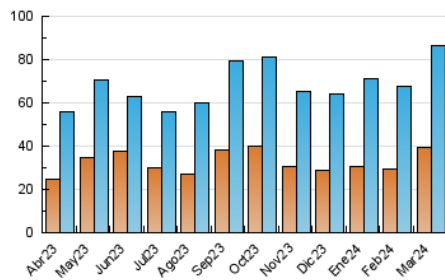

4.3 Por meses

N. únicos / Visitas (x 1000)