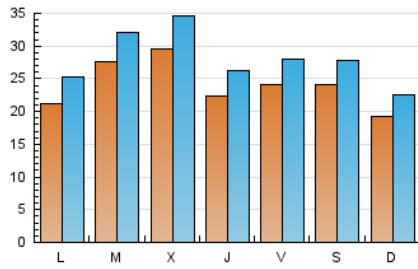

La Mañana
El diari digital de Ponent

1. Cifras totales y promedios (Nacional e Internacional)

MES - AÑO	NAVEGADORES UNICOS	VISITAS	PAGINAS
Marzo - 2024	39.327	86.428	159.320
PROMEDIO DIARIO	2.384	2.788	5.139
PROMEDIO LUNES-VIERNES	2.489	2.915	5.397
PROMEDIO SABADO-DOMINGO	2.165	2.521	4.599
PAGINAS / VISITAS	1,84		
DURACION MEDIA VISITAS	0:02:28		
TIEMPO INTERACCIÓN MEDIO	0:02:37		

2. Secciones (Nacional e Internacional)

	PAGINAS	%
HOME	42.931	26.95 %
RESTO	116.389	73.05 %

3. Por día del mes (Nacional e Internacional)

Día	N. únicos	Visitas	Páginas	Día	N. únicos	Visitas	Páginas	Día	N. únicos	Visitas	Páginas
1	1.973	2.367	5.561	11	2.431	2.873	5.154	21	2.005	2.354	4.283
2	1.693	2.020	4.331	12	3.150	3.556	5.836	22	1.688	2.002	3.881
3	1.632	1.964	4.800	13	3.088	3.558	5.856	23	1.999	2.339	4.350
4	1.909	2.309	5.417	14	1.857	2.217	4.481	24	2.021	2.377	3.994
5	2.227	2.763	6.844	15	1.921	2.289	4.170	25	1.848	2.215	4.216
6	2.820	3.320	6.298	16	1.333	1.676	3.643	26	3.823	4.343	7.293
7	2.557	2.951	5.624	17	1.914	2.218	4.053	27	3.755	4.354	7.300
8	4.299	4.767	7.421	18	2.295	2.683	4.593	28	2.492	2.965	5.479
9	4.388	4.905	7.380	19	1.807	2.152	4.352	29	2.135	2.562	4.163
10	2.144	2.516	4.770	20	2.181	2.621	5.111	30	2.608	2.947	4.924
								31	1.919	2.245	3.742

4. Gráficas (Nacional e Internacional)

4.1 Por día de la semana (promedio)

N. únicos / Visitas (x 100)

Páginas (x 100)

4.2 Por franja horaria (promedio)

Visitas_ (x 1000)

Páginas (x 1000)

4.3 Por meses