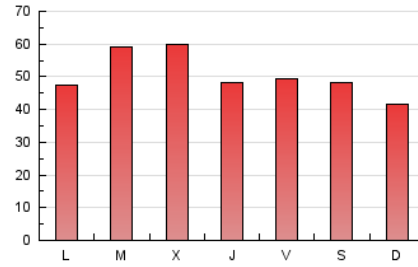

2. Secciones (Nacional)

	PAGINAS	%
HOME	42.332	27.21 %
RESTO	113.231	72.79 %

3. Por día del mes (Nacional)

Día	N. únicos	Visitas	Páginas	Día	N. únicos	Visitas	Páginas	Día	N. únicos	Visitas	Páginas
1	1.913	2.301	5.458	11	2.378	2.800	5.040	21	1.958	2.304	4.209
2	1.654	1.981	4.269	12	3.084	3.487	5.724	22	1.539	1.850	3.715
3	1.595	1.919	4.738	13	3.021	3.484	5.754	23	1.887	2.227	4.207
4	1.845	2.240	5.296	14	1.799	2.155	4.373	24	1.910	2.261	3.854
5	2.146	2.675	6.683	15	1.867	2.232	4.102	25	1.756	2.120	4.110
6	2.729	3.224	6.160	16	1.291	1.620	3.550	26	3.577	4.102	7.013
7	2.474	2.859	5.450	17	1.866	2.167	3.969	27	3.579	4.130	7.094
8	4.240	4.715	7.334	18	2.239	2.624	4.493	28	2.328	2.748	5.249
9	4.326	4.842	7.261	19	1.764	2.103	4.279	29	2.041	2.460	4.049
10	2.069	2.438	4.660	20	2.126	2.555	5.023	30	2.530	2.873	4.812
								31	1.841	2.166	3.635

4. Gráficas (Nacional)

4.1 Por día de la semana (promedio)

N. únicos / Visitas (x 100)

Páginas (x 100)

4.2 Por franja horaria (promedio)

Visitas_ (x 1000)

Páginas (x 1000)

4.3 Por meses