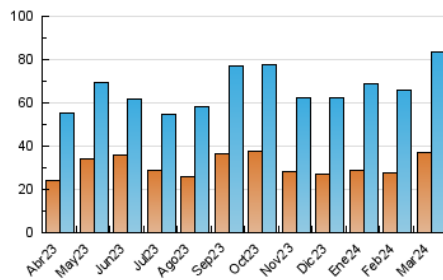

2. Secciones (Nacional)

	PAGINAS	%
HOME	42.332	27.21 %
RESTO	113.231	72.79 %

3. Por día del mes (Nacional)

Día	N. únicos	Visitas	Páginas	Día	N. únicos	Visitas	Páginas	Día	N. únicos	Visitas	Páginas
1	1.913	2.301	5.458	11	2.378	2.800	5.040	21	1.958	2.304	4.209
2	1.654	1.981	4.269	12	3.084	3.487	5.724	22	1.539	1.850	3.715
3	1.595	1.919	4.738	13	3.021	3.484	5.754	23	1.887	2.227	4.207
4	1.845	2.240	5.296	14	1.799	2.155	4.373	24	1.910	2.261	3.854
5	2.146	2.675	6.683	15	1.867	2.232	4.102	25	1.756	2.120	4.110
6	2.729	3.224	6.160	16	1.291	1.620	3.550	26	3.577	4.102	7.013
7	2.474	2.859	5.450	17	1.866	2.167	3.969	27	3.579	4.130	7.094
8	4.240	4.715	7.334	18	2.239	2.624	4.493	28	2.328	2.748	5.249
9	4.326	4.842	7.261	19	1.764	2.103	4.279	29	2.041	2.460	4.049
10	2.069	2.438	4.660	20	2.126	2.555	5.023	30	2.530	2.873	4.812
								31	1.841	2.166	3.635

4. Gráficas (Nacional)

4.1 Por día de la semana (promedio)

N. únicos / Visitas (x 100)

Páginas (x 100)

4.2 Por franja horaria (promedio)

Visitas_ (x 1000)

Páginas (x 1000)

4.3 Por meses

N. únicos / Visitas (x 1000)

Páginas (x 1000)

5. Observaciones

Este Medio Electrónico de Comunicación ha sido medido por la herramienta Google Analytics de Google (GA4)

6. Definiciones básicas (Para más información ver Normas Técnicas para el Control de los Medios Electrónicos de Comunicación)

Visita:

Una secuencia ininterrumpida de páginas servidas a un usuario válido. Si dicho usuario no realiza peticiones de páginas en un periodo de tiempo (30 min) la siguiente petición constituirá el inicio de una nueva visita.