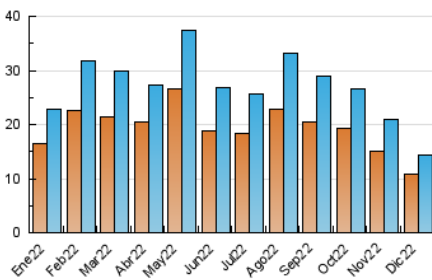

4.3 Per mesos

N. únics / Visites (x 1000)