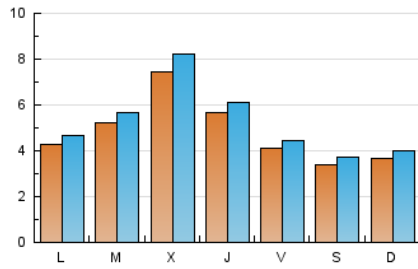

4. Gràfiques (Nacional i Internacional)

4.1 Per dia de la setmana (promig)

N. únics / Visites (x 100)