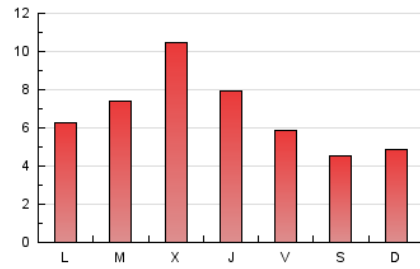

Pàgines (x 100)