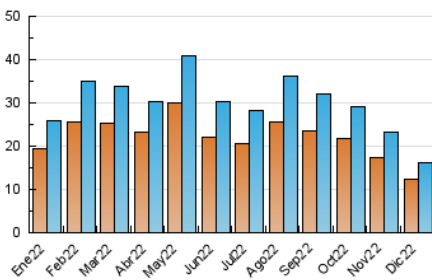

4.3 Per mesos

N. únics / Visites (x 1000)