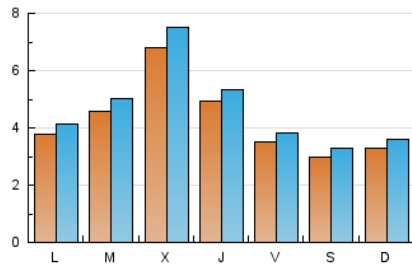

4. Gràfiques (Nacional)

4.1 Per dia de la setmana (promig)

N. únics / Visites (x 100)