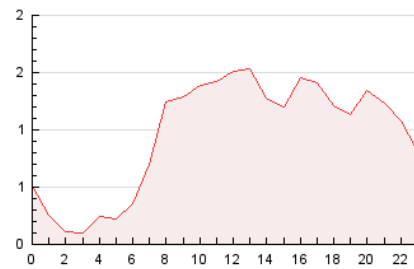

2. Seccions (Nacional i Internacional)

	PÀGINES	%
HOME	3.896	16.89 %
RESTA	19.172	83.11 %

3. Per dia del mes (Nacional i Internacional)

Dia	N. únics	Visites	Pàgines	Dia	N. únics	Visites	Pàgines	Dia	N. únics	Visites	Pàgines
1	629	682	1.008	11	549	583	685	21	449	499	767
2	470	511	816	12	479	526	795	22	752	803	1.118
3	479	541	713	13	446	502	832	23	382	412	614
4	352	388	582	14	495	542	827	24	285	313	401
5	354	390	618	15	425	465	728	25	225	244	327
6	677	716	924	16	395	426	630	26	297	328	410
7	481	533	788	17	336	369	552	27	449	482	661
8	350	379	641	18	340	375	542	28	1.557	1.712	2.136
9	329	362	542	19	590	632	935	29	682	723	958
10	265	281	413	20	522	577	875	30	473	519	737
								31	323	349	493

4. Gràfiques (Nacional i Internacional)

4.1 Per dia de la setmana (promig)

N. únics / Visites (x 100)

Pàgines (x 100)

4.2 Per franja horària (promig)

Visites__ (x 1000)

Pàgines (x 1000)

4.3 Per mesos