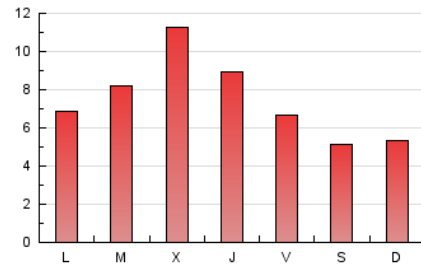

Pàgines (x 100)