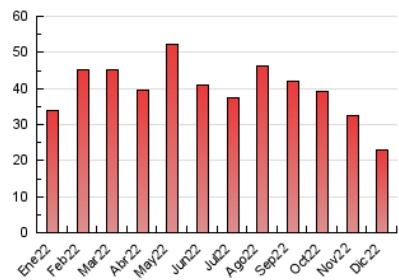

Pàgines (x 1000)