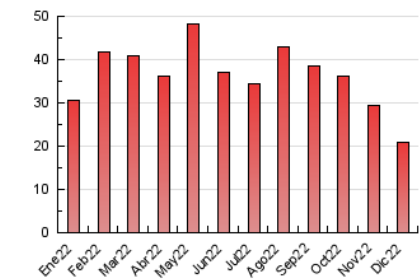

Pàgines (x 1000)