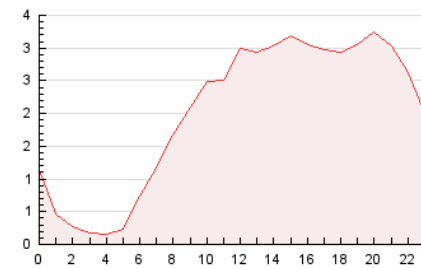

2. Seccions (Nacional i Internacional)

	PÀGINES	%
HOME	5.594	11.61 %
RESTA	42.604	88.39 %

3. Per dia del mes (Nacional i Internacional)

Dia	N. únics	Visites	Pàgines	Dia	N. únics	Visites	Pàgines	Dia	N. únics	Visites	Pàgines
1	1.395	1.493	1.955	11	1.883	1.995	2.389	21	1.178	1.254	1.609
2	1.119	1.215	1.623	12	980	1.072	1.338	22	1.536	1.634	2.073
3	1.411	1.512	1.951	13	1.952	2.086	2.557	23	801	885	1.245
4	1.813	1.925	2.291	14	4.113	4.798	5.757	24	1.021	1.096	1.386
5	773	840	1.091	15	1.598	1.695	2.141	25	786	825	1.038
6	470	519	688	16	1.238	1.329	1.735	26	543	579	741
7	466	512	715	17	1.378	1.459	1.844	27	650	715	971
8	445	484	680	18	831	878	1.122	28	576	646	925
9	672	735	1.017	19	526	567	788	29	895	974	1.357
10	1.551	1.660	2.065	20	813	884	1.298	30	725	792	1.074
								31	491	537	734

4. Gràfiques (Nacional i Internacional)

4.1 Per dia de la setmana (promig)

N. únics / Visites (x 100)

Pàgines (x 100)

4.2 Per franja horària (promig)

Visites__ (x 1000)

Pàgines (x 1000)

4.3 Per mesos