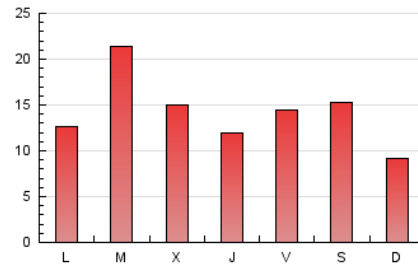

Pàgines (x 100)