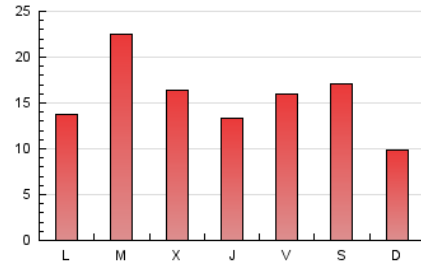

Pàgines (x 100)