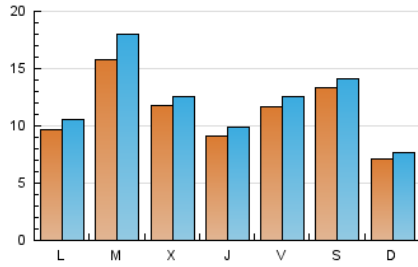

4. Gràfiques (Nacional i Internacional)

4.1 Per dia de la setmana (promig)

N. únics / Visites (x 100)