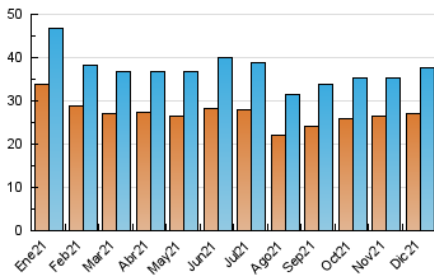

4.3 Per mesos

N. únics / Visites (x 1000)