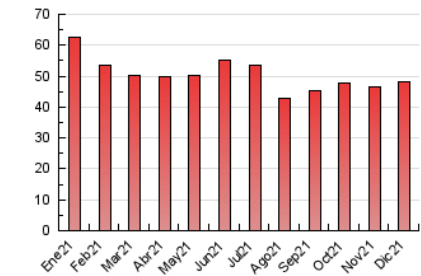

Pàgines (x 1000)