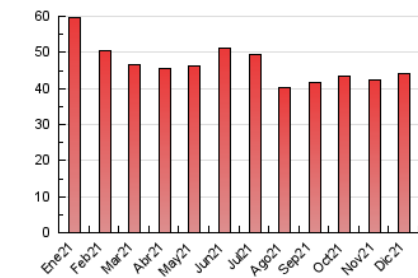

Pàgines (x 1000)