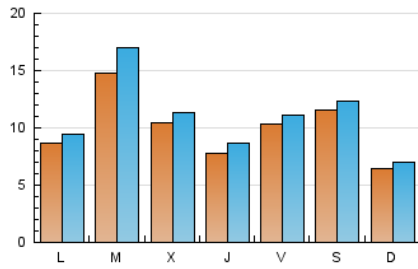

4. Gràfiques (Nacional)

4.1 Per dia de la setmana (promig)

N. únics / Visites (x 100)