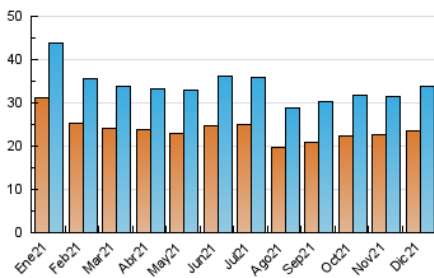

4.3 Per mesos

N. únics / Visites (x 1000)