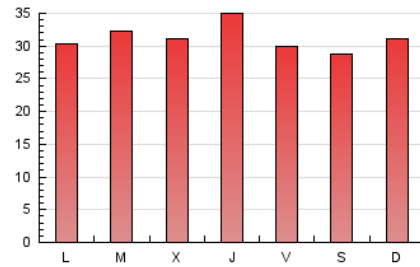

Pàgines (x 100)