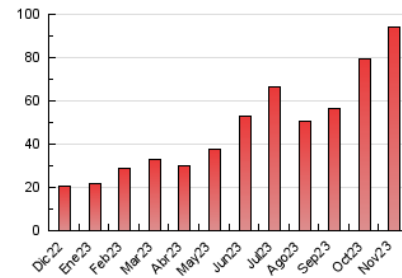

Pàgines (x 1000)