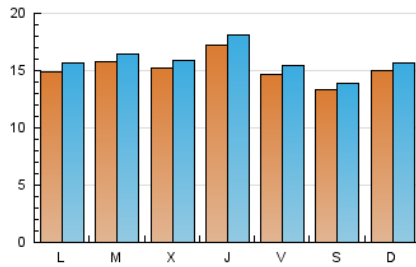

4. Gràfiques (Nacional)

4.1 Per dia de la setmana (promig)

N. únics / Visites (x 100)