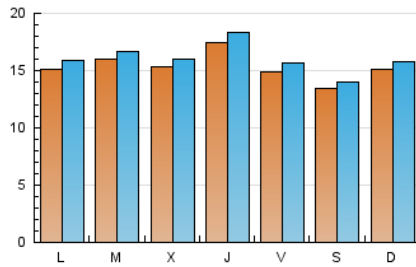

4. Gràfiques (Nacional i Internacional)

4.1 Per dia de la setmana (promig)

N. únics / Visites (x 100)