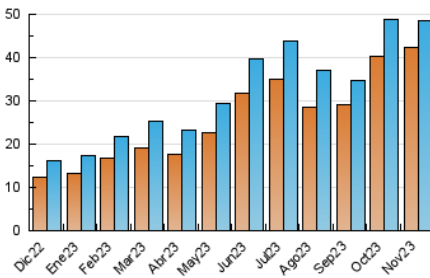

4.2 Per franja horària (promig)

Visites_ (x 1000)

Pàgines (x 1000)

4.3 Per mesos

N. únics / Visites (x 1000)