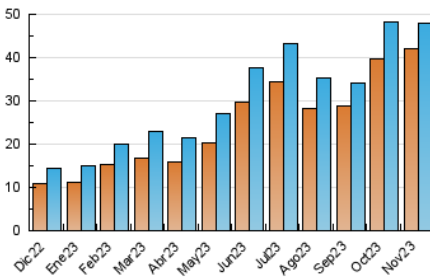

4.2 Per franja horària (promig)

Visites_ (x 1000)

Pàgines (x 1000)

4.3 Per mesos

N. únics / Visites (x 1000)