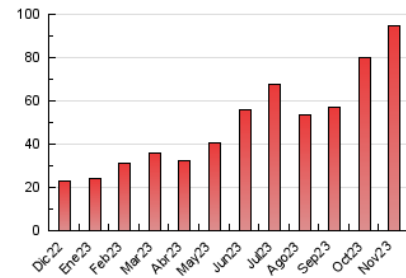

Pàgines (x 1000)