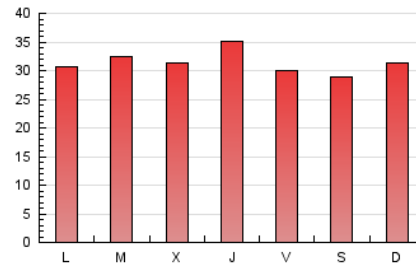

Pàgines (x 100)