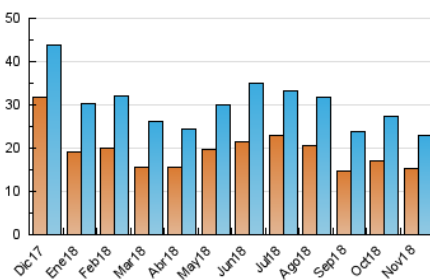

4.3 Per mesos

N. únics / Visites (x 1000)