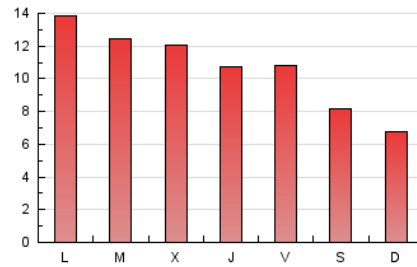

Pàgines (x 100)