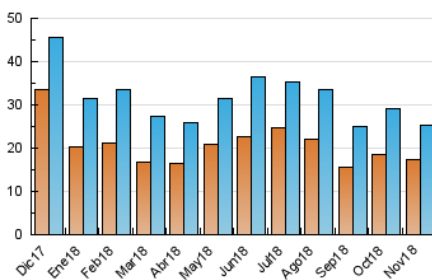

4.3 Per mesos

N. únics / Visites (x 1000)