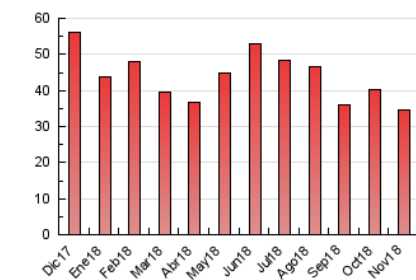

Pàgines (x 1000)