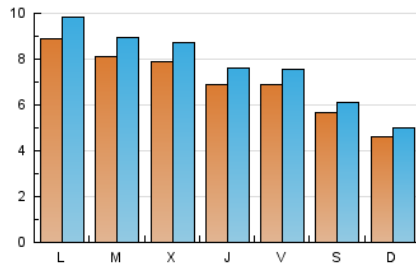

4. Gràfiques (Nacional)

4.1 Per dia de la setmana (promig)

N. únics / Visites (x 100)