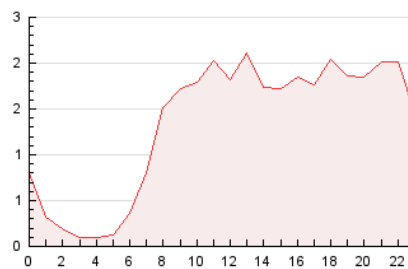

2. Seccions (Nacional)

	PÀGINES	%
HOME	6.122	19.09 %
RESTA	25.941	80.91 %

3. Per dia del mes (Nacional)

Dia	N. únics	Visites	Pàgines	Dia	N. únics	Visites	Pàgines	Dia	N. únics	Visites	Pàgines
1	411	446	637	11	505	544	707	21	743	829	1.218
2	443	489	693	12	1.129	1.264	1.673	22	865	955	1.307
3	482	522	731	13	878	966	1.355	23	834	927	1.382
4	443	471	598	14	431	467	643	24	471	499	662
5	834	929	1.378	15	308	344	498	25	428	474	671
6	910	1.020	1.388	16	644	699	955	26	945	1.032	1.480
7	1.158	1.287	1.746	17	769	837	1.105	27	772	836	1.146
8	978	1.078	1.497	18	468	510	718	28	818	902	1.213
9	718	777	1.109	19	642	704	1.000	29	893	991	1.413
10	544	586	772	20	681	761	1.103	30	813	897	1.265

4. Gràfiques (Nacional)

4.1 Per dia de la setmana (promig)

N. únics / Visites (x 100)

Pàgines (x 100)

4.2 Per franja horària (promig)

Visites (x 1000)

Pàgines (x 1000)

4.3 Per mesos