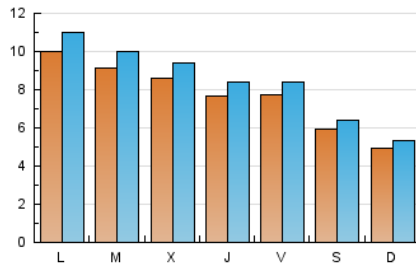

4. Gràfiques (Nacional i Internacional)

4.1 Per dia de la setmana (promig)

N. únics / Visites (x 100)