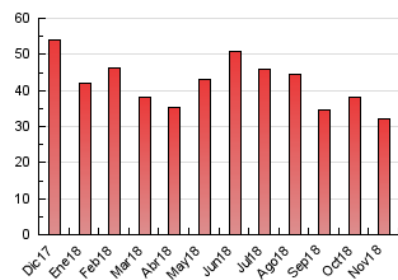

Pàgines (x 1000)