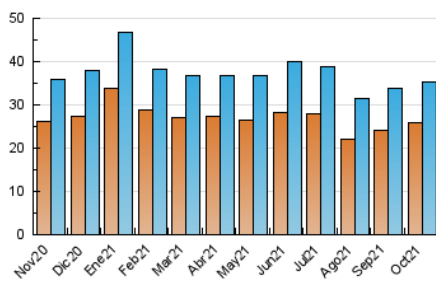

4.3 Per mesos

N. únics / Visites (x 1000)