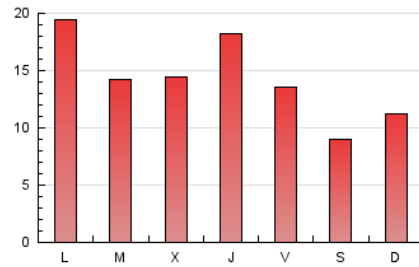

Pàgines (x 100)