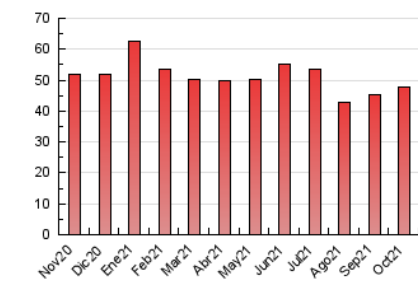

Pàgines (x 1000)