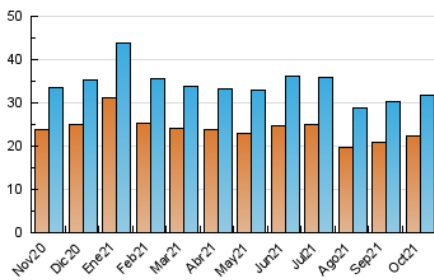

4.3 Per mesos

N. únics / Visites (x 1000)