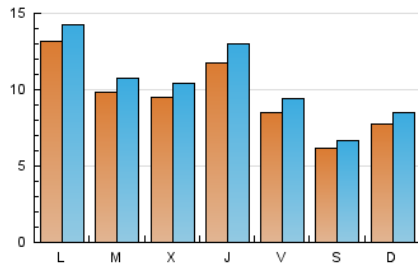

4. Gràfiques (Nacional)

4.1 Per dia de la setmana (promig)

N. únics / Visites (x 100)