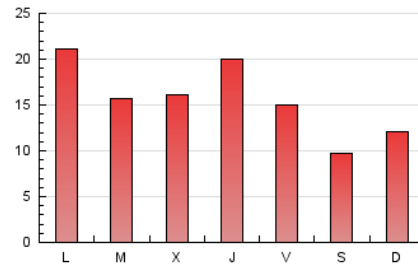

Pàgines (x 100)