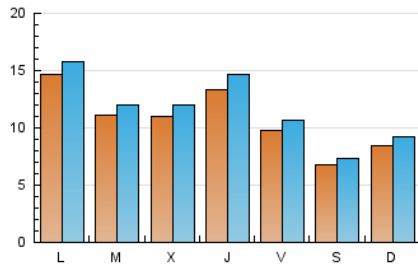

4. Gràfiques (Nacional i Internacional)

4.1 Per dia de la setmana (promig)

N. únics / Visites (x 100)