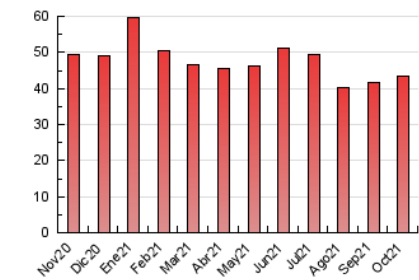

Pàgines (x 1000)