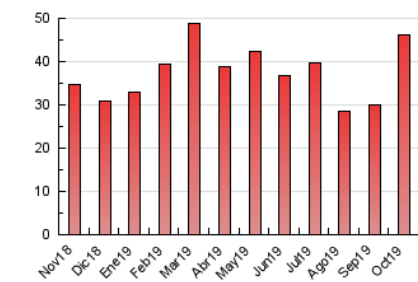

Pàgines (x 1000)