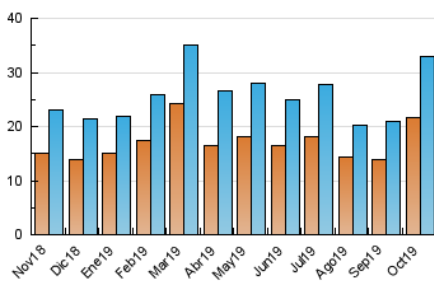

4.3 Per mesos

N. únics / Visites (x 1000)