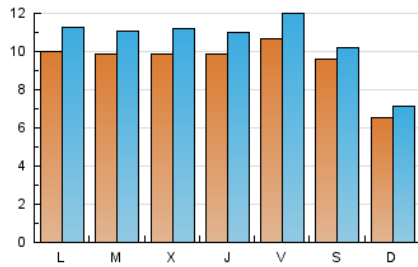

4. Gràfiques (Nacional)

4.1 Per dia de la setmana (promig)

N. únics / Visites (x 100)