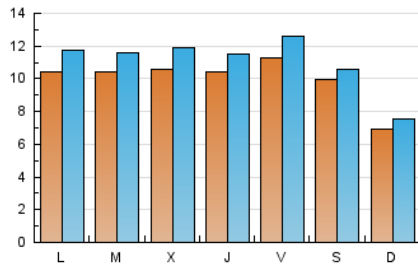

4. Gràfiques (Nacional i Internacional)

4.1 Per dia de la setmana (promig)

N. únics / Visites (x 100)