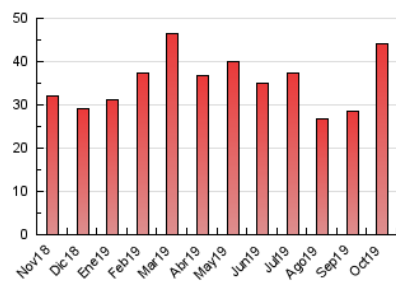

Pàgines (x 1000)