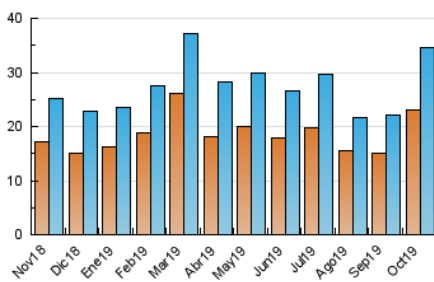

4.3 Per mesos

N. únics / Visites (x 1000)