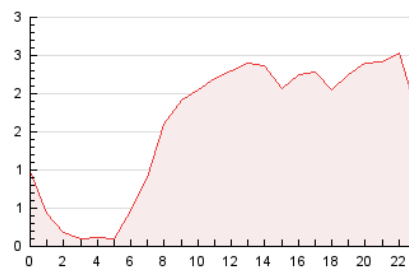

2. Seccions (Nacional)

	PÀGINES	%
HOME	7.232	18.93 %
RESTA	30.969	81.07 %

3. Per dia del mes (Nacional)

Dia	N. únics	Visites	Pàgines	Dia	N. únics	Visites	Pàgines	Dia	N. únics	Visites	Pàgines
1	1.115	1.252	1.769	11	901	1.014	1.416	21	450	490	652
2	1.003	1.115	1.502	12	707	761	945	22	1.029	1.119	1.529
3	1.116	1.220	1.630	13	660	693	905	23	823	891	1.186
4	886	980	1.418	14	927	1.054	1.332	24	739	809	1.202
5	781	868	1.295	15	745	814	1.223	25	819	929	1.424
6	518	550	702	16	689	766	1.088	26	791	911	1.404
7	545	587	746	17	861	970	1.410	27	628	683	908
8	695	773	1.106	18	957	1.050	1.493	28	645	707	908
9	634	702	949	19	931	1.065	1.531	29	837	933	1.462
10	1.293	1.478	2.106	20	528	571	727	30	912	986	1.325
								31	584	641	908

4. Gràfiques (Nacional)

4.1 Per dia de la setmana (promig)

N. únics / Visites (x 100)

Pàgines (x 100)

4.2 Per franja horària (promig)

Visites (x 1000)

Pàgines (x 1000)

4.3 Per mesos