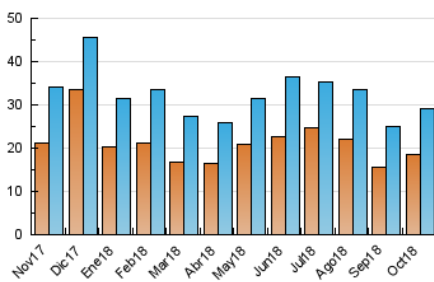

4.3 Per mesos

N. únics / Visites (x 1000)