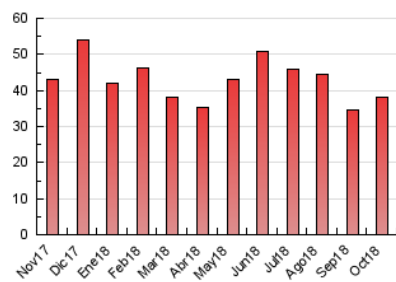

Pàgines (x 1000)