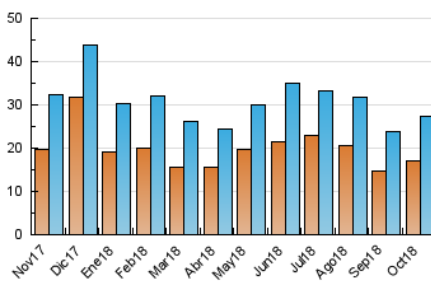

4.3 Per mesos

N. únics / Visites (x 1000)