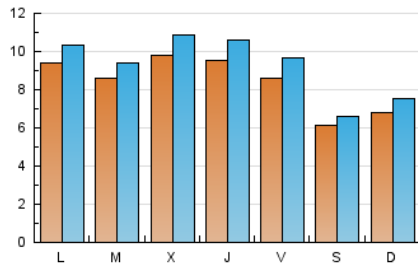

4. Gràfiques (Nacional i Internacional)

4.1 Per dia de la setmana (promig)

N. únics / Visites (x 100)