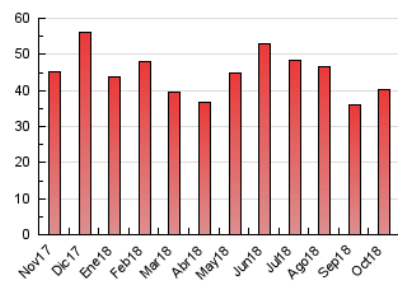

Pàgines (x 1000)