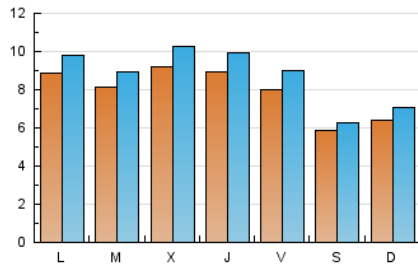

4. Gràfiques (Nacional)

4.1 Per dia de la setmana (promig)

N. únics / Visites (x 100)