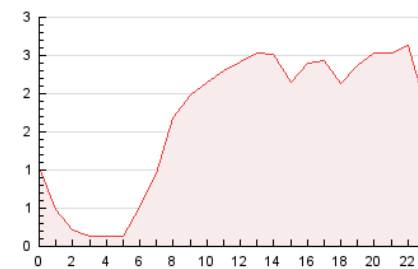

2. Seccions (Nacional i Internacional)

	PÀGINES	%
HOME	7.588	18.85 %
RESTA	32.660	81.15 %

3. Per dia del mes (Nacional i Internacional)

Dia	N. únics	Visites	Pàgines	Dia	N. únics	Visites	Pàgines	Dia	N. únics	Visites	Pàgines
1	1.154	1.293	1.830	11	977	1.094	1.513	21	483	523	693
2	1.031	1.148	1.544	12	764	820	1.019	22	1.111	1.203	1.628
3	1.160	1.265	1.689	13	697	730	953	23	864	933	1.235
4	918	1.016	1.470	14	985	1.113	1.401	24	801	873	1.309
5	815	905	1.340	15	805	874	1.292	25	896	1.009	1.529
6	541	576	732	16	747	824	1.152	26	858	983	1.479
7	586	634	807	17	929	1.038	1.491	27	652	708	939
8	725	804	1.139	18	1.022	1.117	1.571	28	675	737	943
9	668	743	994	19	1.011	1.146	1.630	29	897	993	1.532
10	1.374	1.562	2.210	20	572	615	777	30	977	1.061	1.423
								31	650	710	984

4. Gràfiques (Nacional i Internacional)

4.1 Per dia de la setmana (promig)

N. únics / Visites (x 100)

Pàgines (x 100)

4.2 Per franja horària (promig)

Visites (x 1000)

Pàgines (x 1000)

4.3 Per mesos