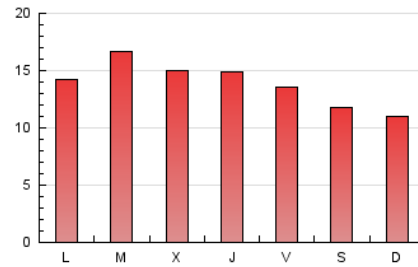

Pàgines (x 100)