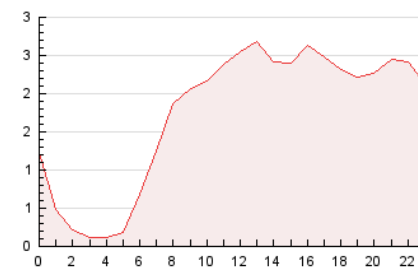

2. Seccions (Nacional)

	PÀGINES	%
HOME	6.486	15.53 %
RESTA	35.288	84.47 %

3. Per dia del mes (Nacional)

Dia	N. únics	Visites	Pàgines	Dia	N. únics	Visites	Pàgines	Dia	N. únics	Visites	Pàgines
1	1.208	1.335	1.832	11	1.085	1.182	1.590	21	728	811	1.139
2	770	852	1.177	12	990	1.102	1.436	22	1.004	1.107	1.611
3	595	649	903	13	777	858	1.228	23	1.508	1.628	2.176
4	732	786	1.076	14	1.286	1.411	1.870	24	1.552	1.683	2.164
5	553	601	827	15	960	1.056	1.430	25	996	1.087	1.388
6	668	737	1.022	16	919	1.041	1.611	26	954	1.020	1.348
7	872	938	1.319	17	745	818	1.167	27	1.193	1.317	1.815
8	696	792	1.223	18	407	458	639	28	1.684	1.801	2.337
9	585	654	993	19	541	583	781	29	871	972	1.393
10	775	842	1.184	20	1.013	1.146	1.623	30	942	1.045	1.472

4. Gràfiques (Nacional)

4.1 Per dia de la setmana (promig)

N. únics / Visites (x 100)

Pàgines (x 100)

4.2 Per franja horària (promig)

Visites (x 1000)

Pàgines (x 1000)

4.3 Per mesos