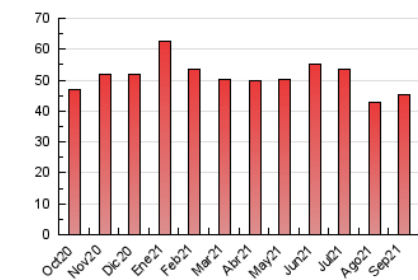

Pàgines (x 1000)