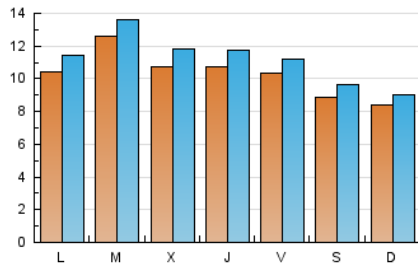

4. Gràfiques (Nacional i Internacional)

4.1 Per dia de la setmana (promig)

N. únics / Visites (x 100)