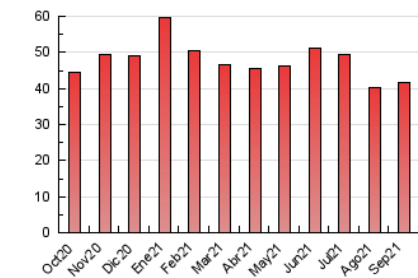

Pàgines (x 1000)