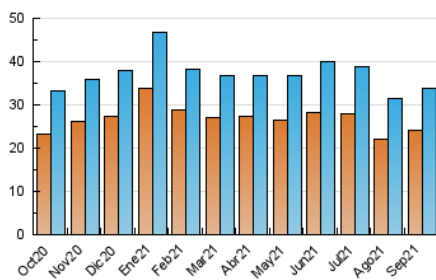

4.3 Per mesos

N. únics / Visites (x 1000)