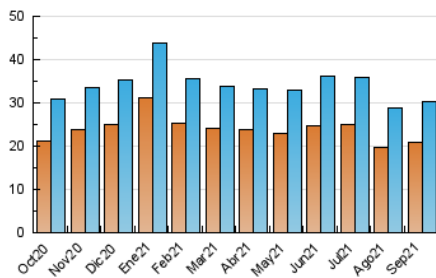

4.3 Per mesos

N. únics / Visites (x 1000)