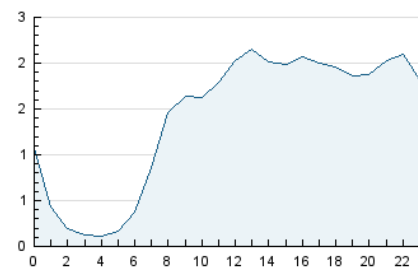

2. Seccions (Nacional i Internacional)

	PÀGINES	%
HOME	6.638	14.59 %
RESTA	38.850	85.41 %

3. Per dia del mes (Nacional i Internacional)

Dia	N. únics	Visites	Pàgines	Dia	N. únics	Visites	Pàgines	Dia	N. únics	Visites	Pàgines
1	1.322	1.450	1.951	11	1.193	1.292	1.708	21	828	912	1.249
2	879	962	1.295	12	1.077	1.191	1.539	22	1.151	1.255	1.770
3	672	726	983	13	891	972	1.351	23	1.638	1.760	2.322
4	788	842	1.136	14	1.433	1.561	2.029	24	1.743	1.878	2.369
5	608	657	889	15	1.096	1.192	1.571	25	1.117	1.210	1.518
6	761	830	1.122	16	1.067	1.190	1.774	26	1.064	1.131	1.470
7	973	1.041	1.435	17	837	910	1.265	27	1.344	1.470	1.979
8	803	900	1.341	18	452	505	690	28	1.801	1.918	2.464
9	685	759	1.102	19	599	644	848	29	1.009	1.113	1.558
10	899	966	1.322	20	1.164	1.297	1.790	30	1.105	1.211	1.648

4. Gràfiques (Nacional i Internacional)

4.1 Per dia de la setmana (promig)

N. únics / Visites (x 100)

Pàgines (x 100)

4.2 Per franja horària (promig)

Visites (x 1000)

Pàgines (x 1000)

4.3 Per mesos