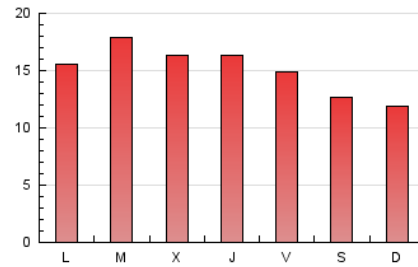

Pàgines (x 100)