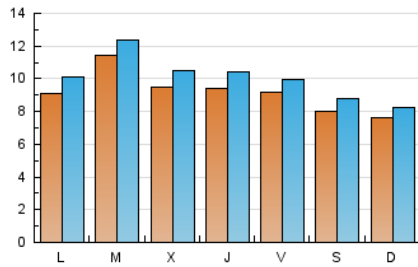

4. Gràfiques (Nacional)

4.1 Per dia de la setmana (promig)

N. únics / Visites (x 100)