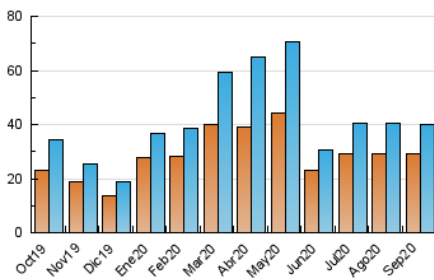

4.2 Per franja horària (promig)

Visites (x 1000)

Pàgines (x 1000)

4.3 Per mesos

N. únics / Visites (x 1000)