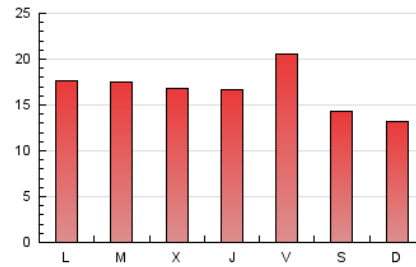

Pàgines (x 100)