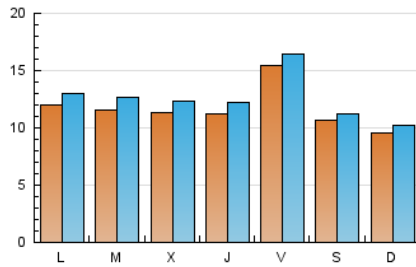

4. Gràfiques (Nacional)

4.1 Per dia de la setmana (promig)

N. únics / Visites (x 100)