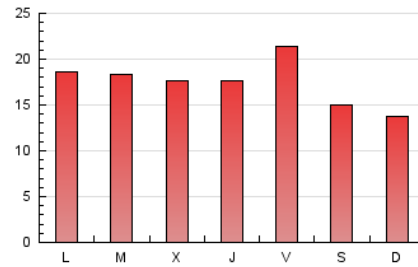

Pàgines (x 100)