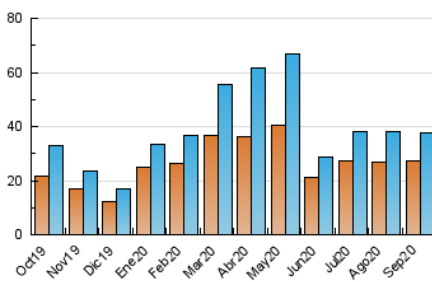

Pàgines (x 1000)

4.3 Per mesos

N. únics / Visites (x 1000)