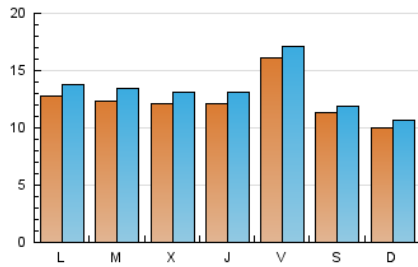

4. Gràfiques (Nacional i Internacional)

4.1 Per dia de la setmana (promig)

N. únics / Visites (x 100)