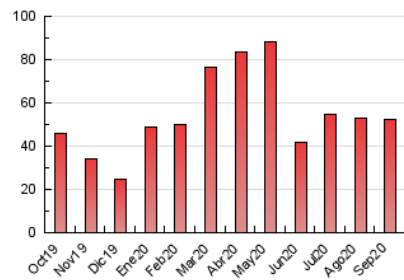

Pàgines (x 1000)