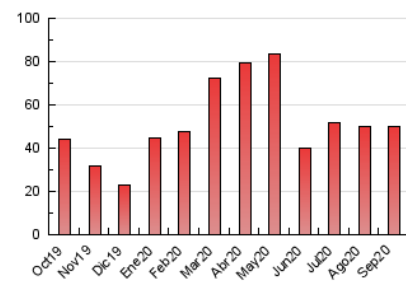

Pàgines (x 1000)