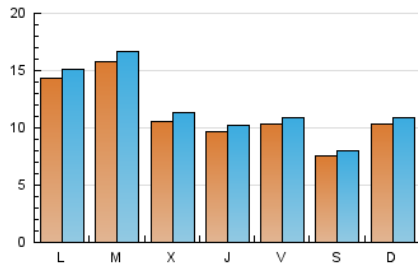

4. Gràfiques (Nacional i Internacional)

4.1 Per dia de la setmana (promig)

N. únics / Visites (x 100)