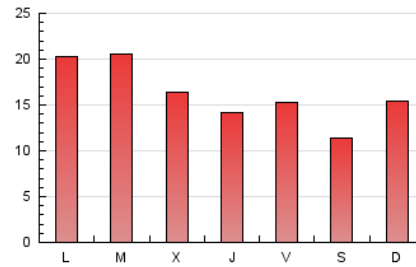

Pàgines (x 100)