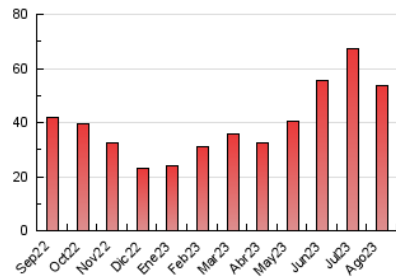

Pàgines (x 1000)