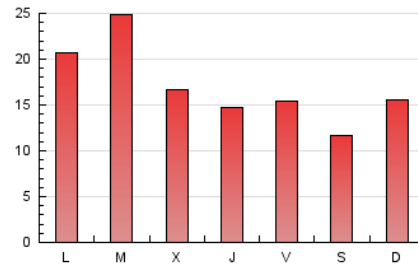

Pàgines (x 100)