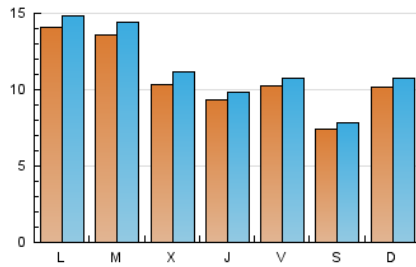

4. Gràfiques (Nacional)

4.1 Per dia de la setmana (promig)

N. únics / Visites (x 100)