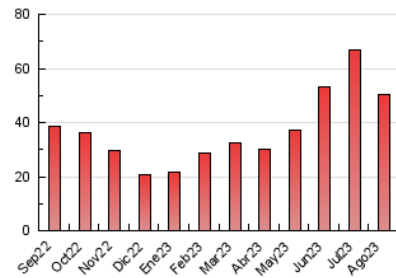

Pàgines (x 1000)