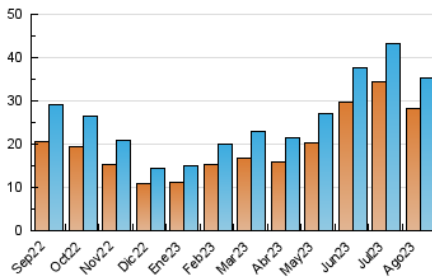

4.2 Per franja horària (promig)

Visites_ (x 1000)

Pàgines (x 1000)

4.3 Per mesos

N. únics / Visites (x 1000)