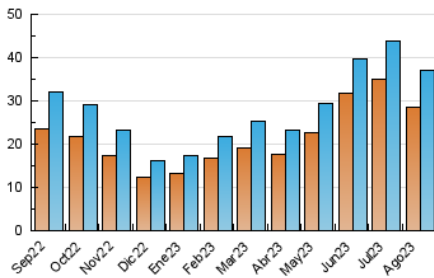

4.2 Per franja horària (promig)

Visites_ (x 1000)

Pàgines (x 1000)

4.3 Per mesos

N. únics / Visites (x 1000)