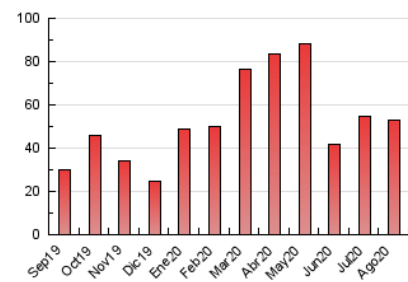

Pàgines (x 1000)