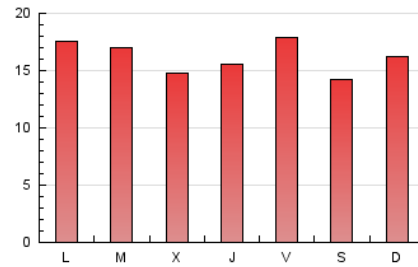

Pàgines (x 100)