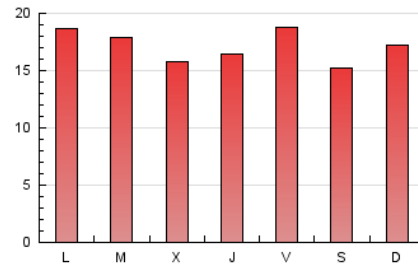

Pàgines (x 100)