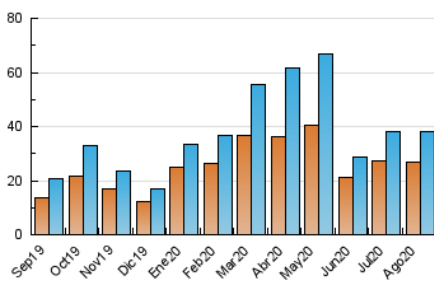

4.3 Per mesos

N. únics / Visites (x 1000)