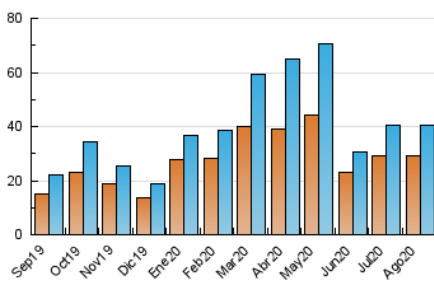

4.3 Per mesos

N. únics / Visites (x 1000)