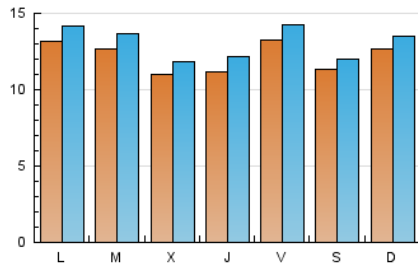

4. Gràfiques (Nacional i Internacional)

4.1 Per dia de la setmana (promig)

N. únics / Visites (x 100)