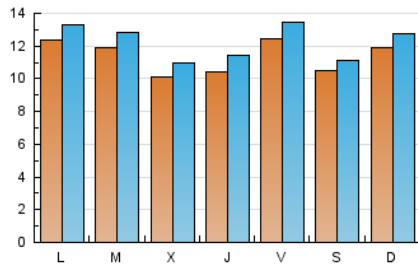

4. Gràfiques (Nacional)

4.1 Per dia de la setmana (promig)

N. únics / Visites (x 100)