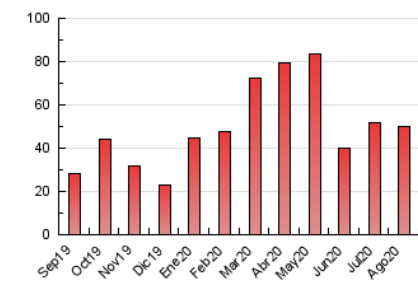

Pàgines (x 1000)