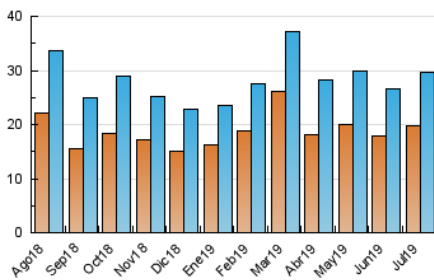

4.3 Per mesos

N. únics / Visites (x 1000)