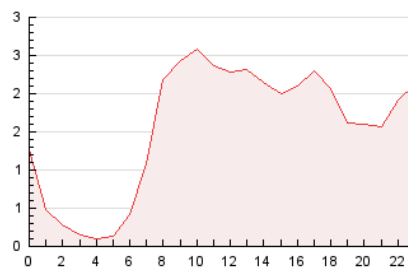

2. Seccions (Nacional)

| | PÀGINES | % |
|--------------|---------|---------|
| HOME | 6.331 | 16.89 % |
| RESTA | 31.151 | 83.11 % |

3. Per dia del mes (Nacional)

| Dia | N. únics | Visites | Pàgines | Dia | N. únics | Visites | Pàgines | Dia | N. únics | Visites | Pàgines |
|-----|----------|---------|---------|-----|----------|---------|---------|-----|----------|---------|---------|
| 1 | 801 | 906 | 1.284 | 11 | 666 | 747 | 1.041 | 21 | 449 | 494 | 717 |
| 2 | 1.101 | 1.232 | 1.662 | 12 | 601 | 678 | 887 | 22 | 688 | 765 | 1.023 |
| 3 | 937 | 1.048 | 1.453 | 13 | 480 | 539 | 703 | 23 | 605 | 679 | 971 |
| 4 | 706 | 776 | 1.071 | 14 | 441 | 487 | 646 | 24 | 817 | 889 | 1.147 |
| 5 | 723 | 798 | 1.124 | 15 | 1.055 | 1.131 | 1.432 | 25 | 732 | 812 | 1.137 |
| 6 | 417 | 458 | 640 | 16 | 792 | 888 | 1.144 | 26 | 1.319 | 1.418 | 1.972 |
| 7 | 2.082 | 2.267 | 2.727 | 17 | 746 | 840 | 1.216 | 27 | 1.106 | 1.160 | 1.449 |
| 8 | 677 | 759 | 1.093 | 18 | 1.143 | 1.309 | 1.828 | 28 | 1.551 | 1.624 | 1.989 |
| 9 | 574 | 647 | 954 | 19 | 756 | 846 | 1.180 | 29 | 780 | 851 | 1.164 |
| 10 | 690 | 774 | 1.126 | 20 | 472 | 506 | 694 | 30 | 694 | 779 | 1.112 |
| | | | | | | | | 31 | 563 | 619 | 896 |

4. Gràfiques (Nacional)

4.1 Per dia de la setmana (promig)

N. únics / Visites (x 100)

Pàgines (x 100)

4.2 Per franja horària (promig)

Visites (x 1000)

Pàgines (x 1000)

4.3 Per mesos