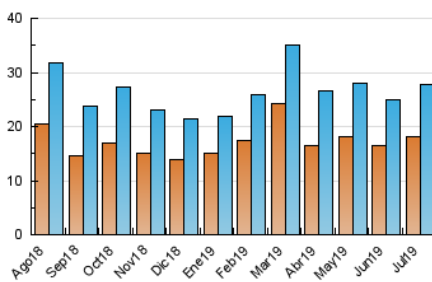

4.3 Per mesos

N. únics / Visites (x 1000)