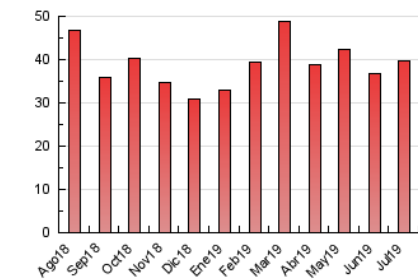

Pàgines (x 1000)