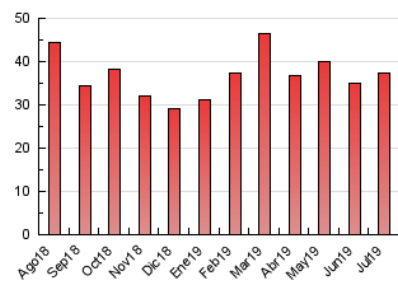

Pàgines (x 1000)