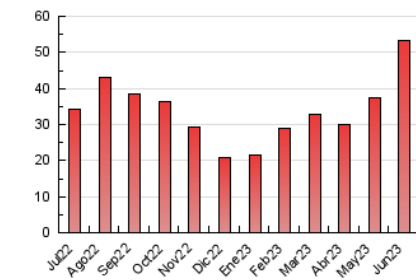

Pàgines (x 1000)