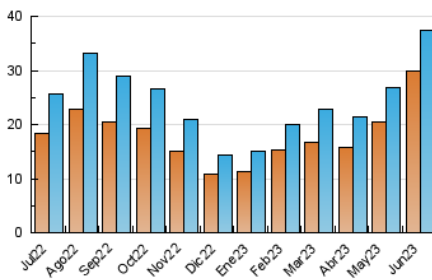

4.3 Per mesos

N. únics / Visites (x 1000)