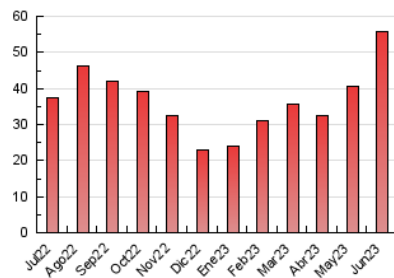

Pàgines (x 1000)