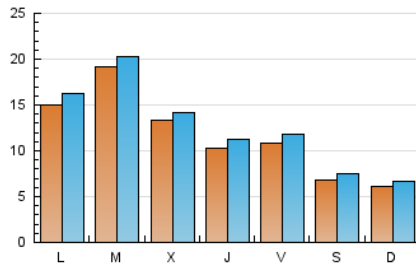

4. Gràfiques (Nacional)

4.1 Per dia de la setmana (promig)

N. únics / Visites (x 100)