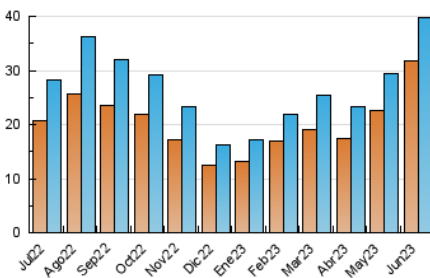

4.3 Per mesos

N. únics / Visites (x 1000)